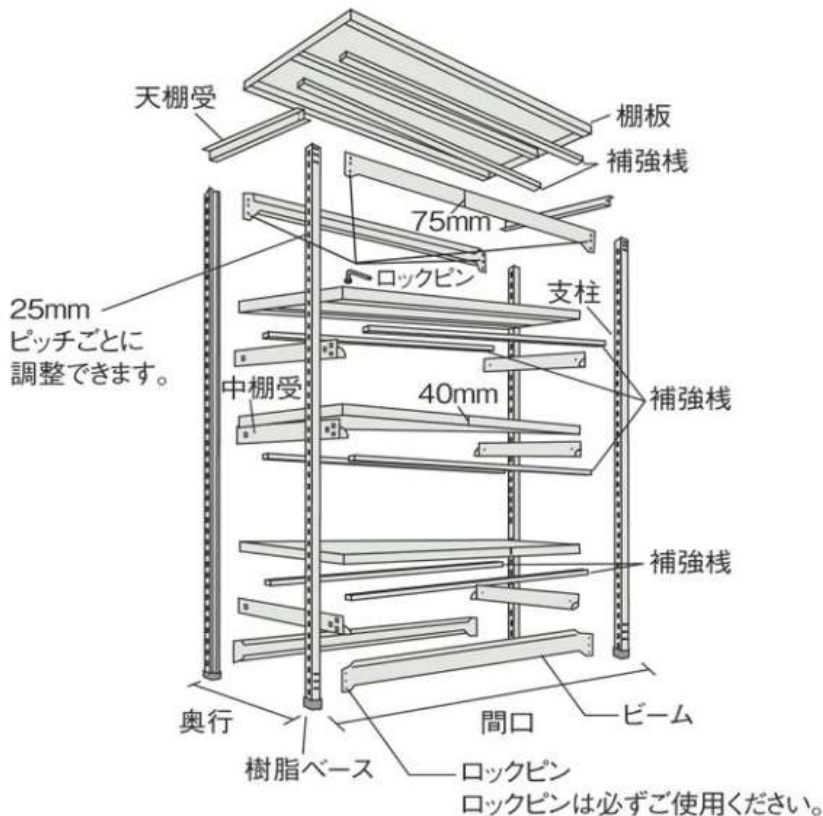

M型棚構成部品一覧表

耐久性に優れた棚板

M5型タイプ棚には補強が2本/段入ります。

一段当たりの均等積載量 **500kg/段** 組立式 **日本製**

最大積載量 **2500kg/段** 棚板調整ピッチ **25mm** 表面処理 **粉体塗装**

基本構成部品

優れた断面構造

荷重、横からのねじれにも強いC型形状の支柱を採用しています。