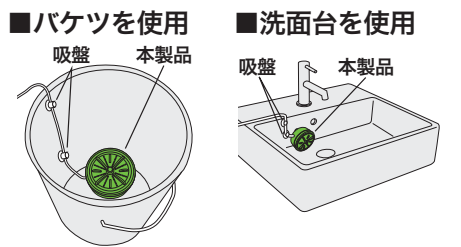

洗濯量目安

Tシャツ	バスタオル	フェイスタオル	靴下
約3枚	約1枚	約4枚	約4足

4 972883 360105

折りたたみ洗濯機

- 使わない時は折りたたんでスリムに収納!

折りたたんでスリムに収納

(約)15cm

簡単操作

電源ボタンを押すだけの簡単操作

製品仕様

品番	36012
品名	折りたたみ洗濯機(11L)
電圧	100V-240V
消費電力	24W
寸法	(約)W305xH320xD305mm
容量	11L(満水時)
質量	約1640g(付属品含まず)
材質	ABS、TPR

洗濯量目安

フェイスタオル	Tシャツ	靴下	軍手
約2枚	約1枚	約4足	約4組

4 972883 360129

ミニウォッシングモーター

- バケツや洗面台を洗濯機にできる!
- 小さく場所を取らないので旅行や出張に!

吸盤でバケツや洗面台に取り付けて洗濯機代わりに。
※10Lサイズのバケツが最適です。

製品仕様

品番	36011	寸法	(約)φ105xH63mm
品名	ミニウォッシングモーター	コード長	(約)140cm
出力	5V / 2A	質量	約200g(付属品含む)
消費電力	27W	材質	ABS

4 972883 360112

折り畳みバケツ

- 使わない時は折りたたんでスリムに収納!
- 掃除はもちろん、カゴとしても使っても便利!

折りたたんでスリムに収納

(約)7cm

製品仕様

品番	36015	質量	約1500g
品名	折り畳みバケツ(角30L)	材質	PP、TPR
寸法	(約)W480xH350xD476mm		
容量	30L(満水時38L)		

4 972883 360150