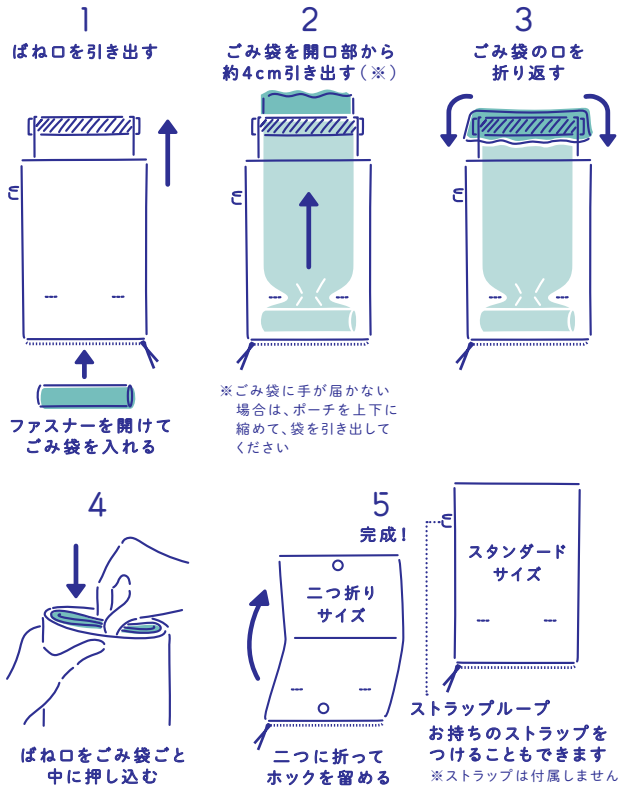

— ごみ袋のセット方法 —

— 主な仕様 —

【ホルポ】ごみ箱ポーチ スタンダードサイズ No.5750

本体価格: ¥1,680 + 消費税
外形寸法: 約 190 (H) × 130 (W) × 26 (D) mm
ごみ袋寸法: 約 210 (H) × 100 (W) × 40 (D) mm × 20枚
材質: ナイロン、ポリエステル(本体) PE(ごみ袋)

- ネイビー 5750ネ
- ピンク 5750ピ
- カーキ 5750カー
- クロ 5750クロ