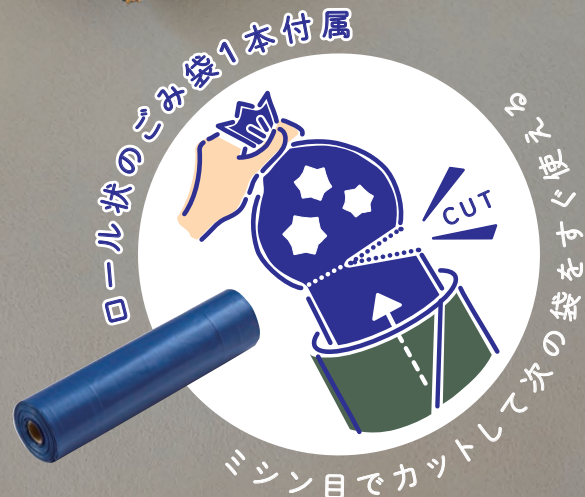

ばね口で  
パカッ  
と開閉!

内側にごみ袋!  
.....  
だから、ポーチが汚れない!

ロール状の  
ごみ袋  
が  
ポーチに  
入ります!

選べる2サイズ

NO.5750  
スタンダードサイズ

NO.5730  
二つ折りサイズ

小物用ポケット付き

ティッシュケース付き

# horúpo

【ホルポ】ごみ箱ポーチ

- 外出中に出るごみをすぐに捨てられる
- ごみ袋を交換できて衛生的

## 外出中にもごみをポイ!

お菓子の包み紙、ティッシュ、不要なレシートなど、外出中に出たごみをすぐに捨てられます。ウェットティッシュなどの濡れたごみもOK! ばね口なのでごみが出てきてしまう心配ありません。

ロール状のごみ袋だから簡単に交換できる!

1ロール20枚入りのごみ袋付き。ミシン目でカットして、次の袋をすぐに使えます。

小物も収納できる便利なケース・ポケット付き!

使用時にごみが出るものを一緒に収納できます。