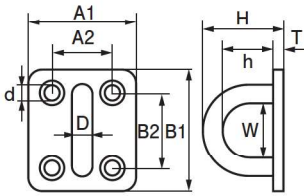

角型アイプレート [鉄・ニッケル]

(mm)

品番	D	A1	A2	B1	B2	H	h	W	d	T	入数	JANコード
IPF4050	5	30	18	34	22	19	11.5	14	4.1	2.5	10個	4968462238729
IPF4060	6	34	20	40	25	24.5	16	17	5.1	2.5		4968462238712
IPF4080	8	39	25	50	35	32.5	22	20.5	5.1	3		4968462238705

【タグ付き】

品番	内容	商品サイズ	入数	JANコード
B-1446	IPF4050 ニッケル	H34 W30 D19.5	5個	4968462014460
B-1447	IPF4060 ニッケル	H40 W34 D25.5		4968462014477
B-1448	IPF4080 ニッケル	H50 W39 D32		4968462014484