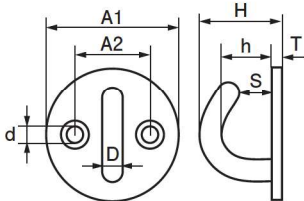

丸型オープンアイプレート [鉄・ニッケル]

(mm)

品番	D	A1	A2	H	h	S	d	T	入数	JANコード
IPF2050H	5	33	19	20	12	9	4.1	2.5	10個	4968462238422
IPF2060H	6	40	23	26	17.5	13	5.1	2.5		4968462238415

【タグ付き】

品番	内容	商品サイズ	入数	JANコード
B-1437	IPF2050H ニッケル	H33 W33 D20	5個	4968462014378
B-1438	IPF2060H ニッケル	H40 W40 D25		4968462014385