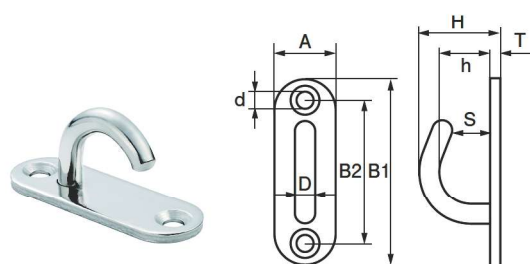

### スリムアイプレート [鉄・ニッケル]

品番	D	A	B1	B2	H	h	W	d	T	入数	JANコード
IPF1050	5	15	45	35	19.5	12.5	13	4.1	2	10個	4968462238132
IPF1060	6	20	60	46	24.5	16.5	18	5.1	2		4968462238125
IPF1080	8	26	80	60	32	22	21	5.1	3		4968462238118

### スリムオープンアイプレート [鉄・ニッケル]

品番	D	A	B1	B2	H	h	S	d	T	入数	JANコード
IPF1050H	5	15	45	35	20	12	10	4.1	2	10個	4968462238231
IPF1060H	6	20	60	46	26	18	14	5.1	2		4968462238224
IPF1080H	8	26	80	60	32.5	21.5	16	5.1	3		4968462238217

# Functional Parts

什器サイズ  
H:300mm  
W:350mm  
D:80mm