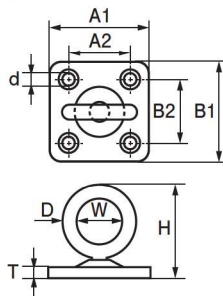

回転アイプレート [鉄・ニッケル]

(mm)

品番	D	A1	A2	B1	B2	H	W	d	T	入数	JANコード
IPF4050K	5	35	23	35	23	34.5	15	4	2.5	10個	4968462238828
IPF4060K	6	40	26	40	26	41.5	18	5	2.5		4968462238811

【タグ付き】

品番	内容	商品サイズ	入数	JANコード
B-1449	IPF4050K ニッケル	H35 W35 D34.5	5個	4968462014491
B-1450	IPF4060K ニッケル	H40 W40 D41		4968462014507

ご不明な点などがございましたら、弊社営業販売員までお尋ねください。