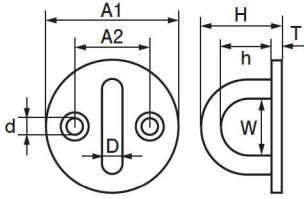

丸型アイプレート [鉄・ニッケル]

(mm)

品番	D	A1	A2	H	h	W	d	T	入数	JANコード
IPF2050	5	33	19	19	12	13	4.1	2.5	10個	4968462238323
IPF2060	6	40	23	24.5	16	17	5.1	2.5		4968462238316

【タグ付き】

品番	内容	商品サイズ	入数	JANコード
B-1434	IPF2050 ニッケル	H33 W33 D20	5個	4968462014347
B-1435	IPF2060 ニッケル	H40 W40 D25.5		4968462014354