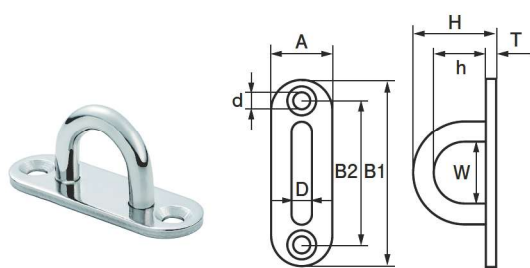

# Functional Parts

### スリムアイプレート [鉄・ニッケル]

品番	D	A	B1	B2	H	h	W	d	T	入数	JANコード
IPF1050	5	15	45	35	19.5	12.5	13	4.1	2	10個	4968462238132
IPF1060	6	20	60	46	24.5	16.5	18	5.1	2		4968462238125
IPF1080	8	26	80	60	32	22	21	5.1	3		4968462238118

# Functional Parts

什器サイズ  
H:300mm  
W:350mm  
D:80mm