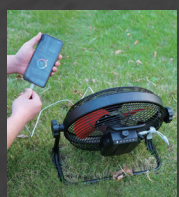

5 モバイルバッテリーとしても活用!

現場でのスマホ・小型機器の充電に対応。(Type-Aプラグ)