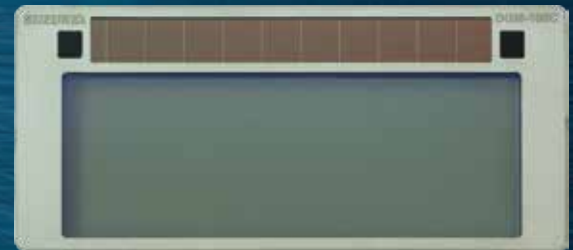

台数限定

充電式デジタル調整機能付液晶カートリッジ

・デジタルチャージ・

DIGIMETAL
Charge

デジタルシリーズに待望の
充電式モデル誕生!!

どこよりも早く
先行販売スタート!!

DGM-100C

DIGIMETAL Charge's POINTS