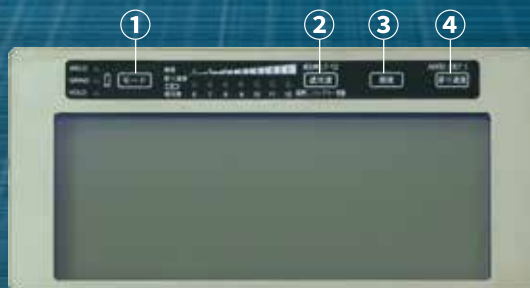

台数限定

充電式デジタル調整機能付液晶カートリッジ

・デジタルチャージ・

DIGIMETAL
Charge

デジタルシリーズに待望の
充電式モデル誕生!!

どこよりも早く
先行販売スタート!!

DGM-100C

DIGIMETAL Charge's POINTS

- ◆ **充電式で電池交換不要** (USB Type-C形式 / 約3時間で満充電) ※USBケーブル別売、急速充電不可。
- ◆ 長時間の連続使用が可能 (遮光時間1日1時間の場合、**約3ヵ月使用可能**) ※使用可能時間は、使用方法・環境で異なります。
- ◆ 遮光前遮光度 **#2.0**
- ◆ 7段階の遮光度調整が可能 (**#5, #7~#12**)
- ◆ デジタル制御の高性能液晶カートリッジ
- ◆ 市販の手持面・開閉式ヘルメット面に取付可能
- ◆ 便利な4つの調整ボタン

- ① モード切り替えボタン
- ② 遮光度調整 / バッテリー残量表示ボタン
- ③ 感度調整ボタン
- ④ 戻り速度調整ボタン

製品ページ

型式 **DGM-100C**

発注コード **700-1150**

先行
特価

¥19,900 (税抜)

消耗品

外側カバープレート (3枚入)
PM-001
JAN:4991945 033627