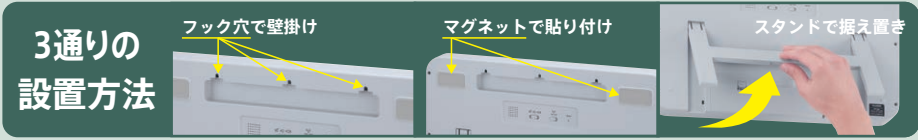

リモコン REMOTE CONTROL

- **リモコン操作で使いやすい**
  数字ボタンでラクラク設定！
- **離れた場所から使える**
  本体を高い位置に設置していても
  手で操作可能！
- **ストラップホールつき**
  ※本製品にはストラップは同梱しておりません。

時計&カレンダー CLOCK & CALENDAR

- 【時計】
- **電波時計**
  自動で電波を受信、
  ラクラク時刻合わせ！
- **アラーム機能**
  設定した時刻にアラーム
  を鳴らすことが可能！
- **12時間(AM/PM) / 24時間表示**
- 【カレンダー】
- **月・日・曜日表示**

タイマー TIMER

- **カウントダウン**
  最大199分59秒まで設定可能。
- **カウントアップ**
  最大199分59秒まで計測可能。
- **ダブルタイマー**
  2段表示で2つの時間を同時にはかれる！

3つのモード は、こんな時に便利！

クロック&カレンダーモード

日常使いに
時刻と日付を
一目で確認できる。

タイマー&クロックモード

試験やプレゼンに
時刻を確認しながら、
タイマーで時間管理が
できる。

タイマー&タイマーモード(ダブルタイマー)

グループワークに
1画面で2つの作業時間
を管理できる。

ザラージ リモコン付きダブルタイマー&クロック

DTC-002

1台<本体価格> ¥19,000 + 消費税

DTC-002-LG 4971660783083

本体	外寸	約394(W)×260(H)×30(D)mm
	質量	約1,290g(電池含まず)
	時計精度	標準電波の受信に成功した直後 表示精度±1秒 標準電波を受信していないとき 平均月差±30秒(常温中)
	カレンダー表示	2099年12月31日まで表示可能
	電源	単3形アルカリ乾電池×3本(別売) ACアダプタ(AC0502)(別売)
	電池寿命	約1年 (アラームまたはタイマーを1日4回使用した場合) ※電池寿命は、使用環境・状況によって異なります。

リモコン	外寸	約50(W)×125(H)×22(D)mm
	質量	約60g(電池含まず)
	操作範囲	本体正面 最大約8m 上下左右 各20°以内 約5m
	電源	単4形アルカリ乾電池×2本(別売)
共通	動作環境	温度:0~45℃ 湿度:30~80%(非結露)
	保存環境	温度:-10~55℃ 湿度:5~80%(非結露)
	セット内容	DTC-002本体、リモコン、 取扱説明書(保証書付)