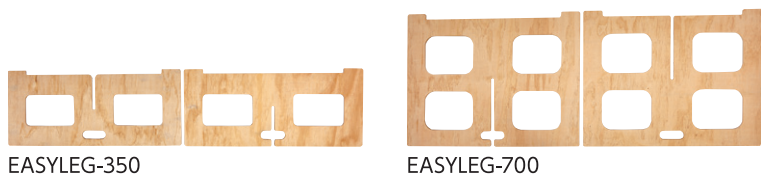

作業台イージーレッグ (脚のみ)

- ① 十字に組み立てて
- ② 板を載せるだけで
- ③ 作業台ができます!

高さは 350mm と 700mm の 2 種類

- 特長**
- 合板を素材として生産しており強度を高めています。
 - 接着剤は☆4相当を使用し、環境にも配慮した商品です。
 - 組み立てが簡単で持ち運びに便利です。
 - 表面は節が少なく滑らかな仕上がりです。
- 用途**
- 作業台やレジャーテーブルの脚として。
- 材質**
- 表裏: ラジアータパイン ●芯材: ポプラ
- 製造国**
- 中国

発注コード	品番	税抜価格 (1組)	メーカー希望小売価格 (1組)	幅×高さ (mm)	厚さ (mm)	組入数 (枚)	質量 (kg)
407-5295	EASYLEG-350	¥3,383	¥4,510	900×350	12	2	3.3
407-5294	EASYLEG-700	¥5,730	¥7,640	900×700	12	2	5.7

総発売元 トラスコ中山株式会社

〒105-0004
東京都港区新橋4丁目28番1号
お客様相談室 (製品に関するお問い合わせ)
TEL ☎0120-509-849
FAX ☎0120-509-839
E-mail: techno.center@trusco.co.jp