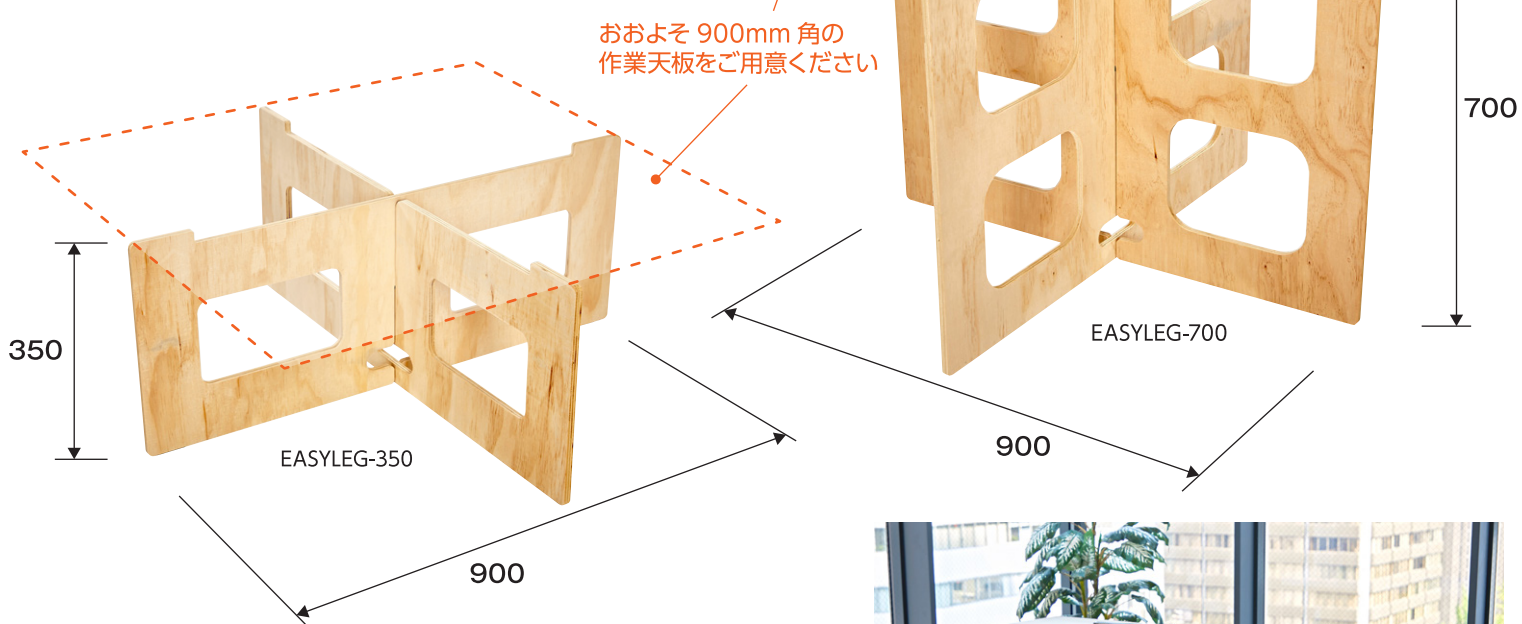

作業台イージーレッグ (脚のみ)

- ① 十字に組み立てて
- ② 板を載せるだけで
- ③ 作業台ができます!

高さは 350mm と 700mm の 2 種類

- 特長**
- 合板を素材として生産しており強度を高めています。
 - 接着剤は☆4相当を使用し、環境にも配慮した商品です。
 - 組み立てが簡単で持ち運びに便利です。
 - 表面は節が少なく滑らかな仕上がりです。
- 用途**
- 作業台やレジャーテーブルの脚として。
- 材質**
- 表裏: ラジアータパイン ●芯材: ポプラ
- 製造国**
- 中国

発注コード	品番	税抜価格 (1組)	メーカー希望小売価格 (1組)	幅×高さ (mm)	厚さ (mm)	組入数 (枚)	質量 (kg)
407-5295	EASYLEG-350	¥3,383	¥4,510	900×350	12	2	3.3
407-5294	EASYLEG-700	¥5,730	¥7,640	900×700	12	2	5.7

総発売元 トラスコ中山株式会社

〒105-0004
東京都港区新橋4丁目28番1号
お客様相談室 (製品に関するお問い合わせ)
TEL ☎0120-509-849
FAX ☎0120-509-839
E-mail: techno.center@trusco.co.jp