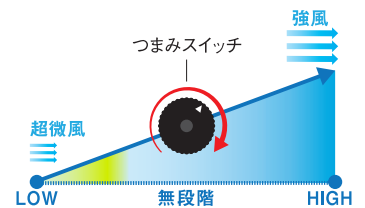

回転速度が自由だから超微風が可能で静音。ACモーターに比べ40~60%省エネ。

共通機能

全閉式モーター