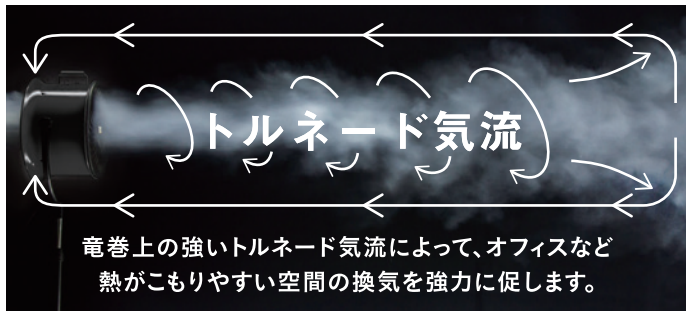

9月末までの期間限定！ CATのサーキュレーター・工場扇ご購入で
大光量小型LEDライトプレゼント！

凄く明るさ！
Super Flashlight

600
ルーメン

IP65
防水

サーキュレーター

1. CATのサーキュレーターは遠くまで届く

2. 角度を変えて効率UP

真上にも真下にも向けられるので、正面や背面に設置して熱中症対策に。