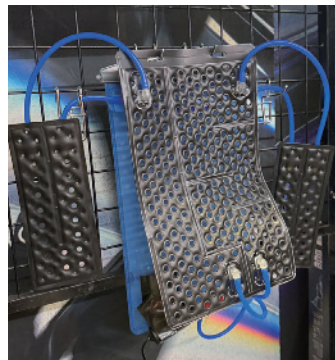

## 【特徴】

1. アイスマンの冷水を広範囲に伝えるTPU素材の水路冷却シートを接続することにより、面ですっかり冷感を体感でき、また結露や汗も生地が吸収し快適に使用することができます（昨年大好評で即完売となったウォーターマグナムと同じ冷却構造）
2. 当社の特許を保有しているアイスドリップコントロール方式でチャージボトルの改良と保冷剤をダイレクトに水袋へ装着することで、35度超えの環境下で脅威の4時間冷水持続を達成しました（昨年度の1.5倍の持続力）
3. タンク収納部分の厚みは昨年より薄くし、空調ウェアの風が循環しやすい構造でより冷感を感じやすくなります（空調ウェア併用の効果アップ）
4. 背面の素材には通気性の良いメッシュを採用し、汗による不快感を低減。幅が広い両肩部分には、荷重負荷を和らげるようにハニカム形状ウレタンフォーム（ハニカムショルダーパッド）を配備しています。
5. バッテリーや財布、スマホなどの収納はもちろん、ボトルホルダー代わりとしても利用可能。600mlのペットボトルがスッポリ入り、手軽に水分補給でき、汎用性の高い機能的な両脇ポケットです。
6. チャージボトルの重みに引っ張られる感覚を和らげるクロスフィットを採用。背面にバックを密着させることを重点においた新発想のフィット機能です。
7. 薄型なので背中への違和感なく、イスにもたれたりすることが出来ます。新タイプのアイスドリップコントロールにより水の流れは止まりません。またハーネスなどが使用でき、両胸フックかけDカン付きです。
8. チャージボトルの入り口はスライド式になっているので簡単にチャージボトルを出し入れできます。またスマートジッパーとスライドロックの2重止水構造になっていて完全に水濡れを防止します。入り口が全開に開くので水袋の掃除が楽になり清潔を保ちます。
9. ポンプを防水ポンプにすることでポンプを外すことなく手洗いが可能です。
10. 内蔵している保冷生地の3層構造により長時間使用可能。
11. ワイヤレス充電モバイルバッテリー（入/出力PD対応）（タイマー機能付き）

## 脅威の 冷水4時間持続を達成

2025年夏、35℃超えの屋外で試験した結果

保冷剤  
収納ポケット

水袋 ※画像はイメージ

背面の厚みは  
昨年より薄く

セルマックス（水路シート）  
取付イメージ

セルマックス（水路シート）取付位置

【セット内容】	アイスマンPRO-X III RICH	・・・1個
	ワイヤレススマートバッテリー	・・・1個
	モンスターマックス 5.0	・・・1個
	モンスターマックス保冷剤	・・・1個
	取扱説明書 / 保証書（ウェア・バッテリー）	・・・1部