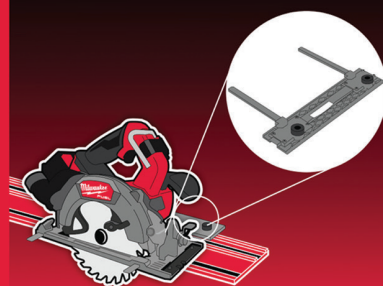

切断精度とスピードを 両立させたデザイン

ミルウォーキートラックソーシステムに完全互換

ガイドレールシステム

- トラックアダプター(別売り)でガイドレールに対応
- 作業状況の把握しやすいLEDを搭載
- 保管や吊り下げの選択肢が広がる一体型フック
- 集じん機対応ホースアダプター付属
- 最大傾斜角度範囲:-5°~45°