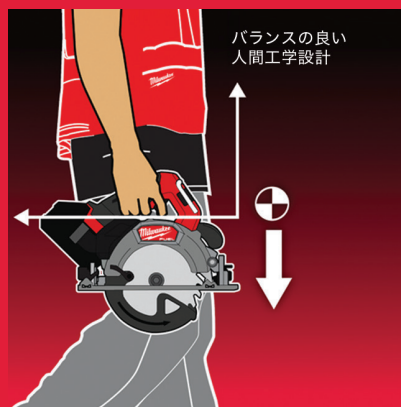

## 人間工学に基づいた設計 長時間作業でも疲れにくいデザイン

- 快適な作業性を実現する右刃仕様
- 疲労を軽減するバランスの良い人間工学設計