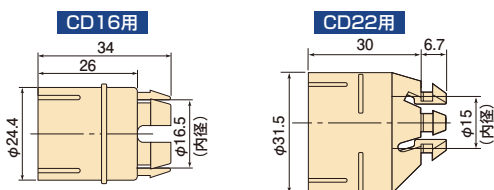

CDジョイナー

●真壁用スイッチボックス・セパレートボックスにCD管を取付けるときに使用します。

施工方法

●材質：ABS

生産中止 適合表参照ページ P.339

| 種類 | 適合ノック |
|-------|-----------|
| CD16用 | φ20 |
| CD22用 | φ17.5~φ20 |

単位(mm)

| 種類 | ご注文品番 | 販売単位 | 梱包数 | | 標準価格 |
|-------|--------|------|------|------|------|
| | | | 内(袋) | 外(箱) | |
| CD16用 | CDJ16K | 20 | 20 | 200 | 73円 |
| CD22用 | CDJ22K | 20 | 20 | 200 | 84円 |