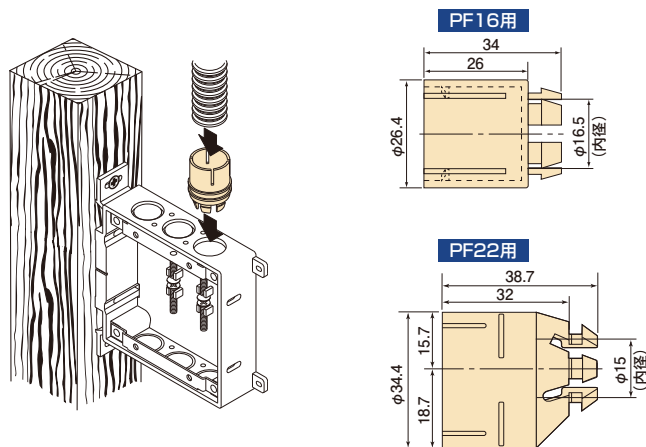

CDジョイナー

●真壁用スイッチボックス・セパレートボックスにCD管を取付けるときに使用します。

施工方法

●材質：ABS

生産中止 適合表参照ページ P.339

| 種類 | 適合ノック |
|-------|-----------|
| CD16用 | φ20 |
| CD22用 | φ17.5~φ20 |

単位(mm)

| 種類 | ご注文品番 | 販売単位 | 梱包数 | | 標準価格 |
|-------|--------|------|------|------|------|
| | | | 内(袋) | 外(箱) | |
| CD16用 | CDJ16K | 20 | 20 | 200 | 73円 |
| CD22用 | CDJ22K | 20 | 20 | 200 | 84円 |

PFジョイナー

●真壁用スイッチボックス・セパレートボックスにPFS管を取付けるときに使用します。

施工方法

●材質：硬質塩化ビニル

適合表参照ページ P.339

| 種類 | 適合ノック |
|-------|-----------|
| PF16用 | φ20 |
| PF22用 | φ17.5~φ20 |

単位(mm)

| 種類 | ご注文品番 | 販売単位 | 梱包数 | | 標準価格 |
|-------|-------|------|------|------|------|
| | | | 内(袋) | 外(箱) | |
| PF16用 | PFJ16 | 50 | 50 | 200 | 77円 |
| PF22用 | PFJ22 | 20 | 20 | 200 | 88円 |