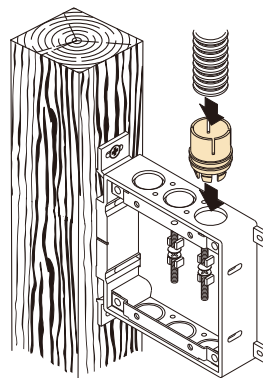

CDジョイナー

●真壁用スイッチボックス・セパレートボックスにCD管を取付けるときに使用します。

施工方法

●材質：ABS

生産中止 適合表参照ページ P.339

| 種類 | 適合ノック |
|-------|-----------|
| CD16用 | φ20 |
| CD22用 | φ17.5~φ20 |

単位(mm)

| 種類 | ご注文品番 | 販売単位 | 梱包数 | | 標準価格 |
|-------|--------|------|------|------|------|
| | | | 内(袋) | 外(箱) | |
| CD16用 | CDJ16K | 20 | 20 | 200 | 73円 |
| CD22用 | CDJ22K | 20 | 20 | 200 | 84円 |

PFジョイナー

●真壁用スイッチボックス・セパレートボックスにPFS管を取付けるときに使用します。

施工方法

●材質：硬質塩化ビニル

適合表参照ページ P.339

| 種類 | 適合ノック |
|-------|-----------|
| PF16用 | φ20 |
| PF22用 | φ17.5~φ20 |

単位(mm)

| 種類 | ご注文品番 | 販売単位 | 梱包数 | | 標準価格 |
|-------|-------|------|------|------|------|
| | | | 内(袋) | 外(箱) | |
| PF16用 | PFJ16 | 50 | 50 | 200 | 77円 |
| PF22用 | PFJ22 | 20 | 20 | 200 | 88円 |