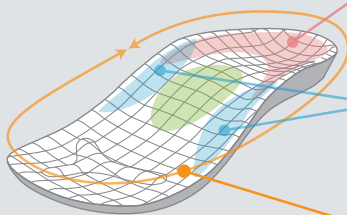

## 正しい姿勢による歩行をサポート 体圧分散スリッパ

**3次元形状のソール**が足裏にぴったりフィット!  
**体圧分散 & 正しい姿勢による歩行をサポート!**

立体形状のソール「3Dコンフォート」を採用

**3D**COMFORT  
molding Arch Fit Support™

かかとを少し後方に沈ませて  
正しい姿勢をサポート

外側・内側のアーチを支えて  
重心バランスを保つ\*

足裏全体を包み込むように  
ホールド

### Foot Navi 測定試験

裸足状態では右のかかとに極端な負荷がかかった被験者が、3Dコンフォートの使用時には左右の圧力が均等に体圧分散され、結果的に重心バランスの改善効果が見られます。

裸足での使用前 3Dコンフォート使用  
Foot Navi (足の圧力・重力バランスの計測) 試験  
(株) COMFRT-LABO  
※体圧分散スリッパと同形状のソールで測定