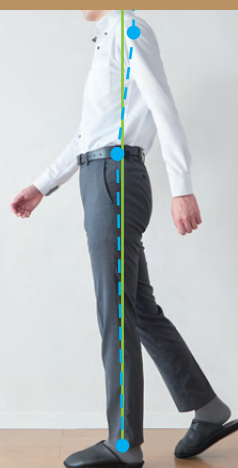

## 正しい姿勢による歩行をサポート 体圧分散スリッパ

**3次元形状のソール**が足裏にぴったりフィット!  
**体圧分散 & 正しい姿勢による歩行をサポート!**

立体形状のソール「3Dコンフォート」を採用

**3D**COMFORT  
molding Arch Fit Support™

かかとを少し後方に沈ませて  
正しい姿勢をサポート

外側・内側のアーチを支えて  
重心バランスを保つ\*

足裏全体を包み込むように  
ホールド

### Foot Navi 測定試験

裸足状態では右のかかとに極端な負荷がかかった被験者が、3Dコンフォートの使用時には左右の圧力が均等に体圧分散され、結果的に重心バランスの改善効果が見られます。

裸足での使用前 3Dコンフォート使用  
Foot Navi (足の圧力・重力バランスの計測) 試験  
(株) COMFRT-LABO  
※体圧分散スリッパと同形状のソールで測定