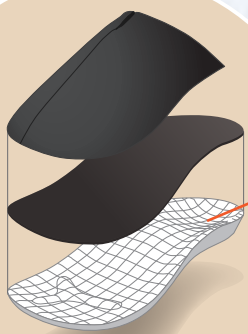

## 正しい姿勢による歩行をサポート 体圧分散スリッパ

**3次元形状のソール**が足裏にぴったりフィット!  
**体圧分散 & 正しい姿勢による歩行をサポート!**

立体形状のソール「3Dコンフォート」を採用

**3D**COMFORT  
molding Arch Fit Support™

かかとを少し後方に沈ませて  
正しい姿勢をサポート

外側・内側のアーチを支えて  
重心バランスを保つ\*

足裏全体を包み込むように  
ホールド

### Foot Navi 測定試験

裸足状態では右のかかとに極端な負荷がかかった被験者が、3Dコンフォートの使用時には左右の圧力が均等に体圧分散され、結果的に重心バランスの改善効果が見られます。

裸足での使用前 3Dコンフォート使用  
Foot Navi (足の圧力・重力バランスの計測) 試験  
(株) COMFRT-LABO  
※体圧分散スリッパと同形状のソールで測定