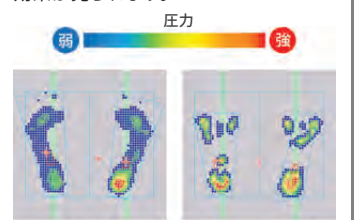

## 正しい姿勢による歩行をサポート 体圧分散スリッパ

**3次元形状のソール**が足裏にぴったりフィット!  
**体圧分散 & 正しい姿勢による歩行をサポート!**

立体形状のソール「3Dコンフォート」を採用

**3D**COMFORT  
molding Arch Fit Support™

かかとを少し後方に沈ませて  
正しい姿勢をサポート

外側・内側のアーチを支えて  
重心バランスを保つ\*

足裏全体を包み込むように  
ホールド

※重心バランスの改善効果には個人差があります。

### Foot Navi 測定試験

裸足状態では右のかかとに極端な負荷がかかった被験者が、3Dコンフォートの使用時には左右の圧力が均等に体圧分散され、結果的に重心バランスの改善効果が見られます。

裸足での使用前 3Dコンフォート使用  
Foot Navi (足の圧力・重力バランスの計測) 試験  
(株) COMFRT-LABO  
※体圧分散スリッパと同形状のソールで測定