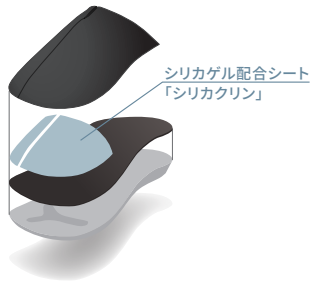

足の臭いとムレを軽減する特殊素材を使用

シリカゲルを特殊製法で挟み込んだ繊維シート「シリカクリン」を甲の先端部分に使用