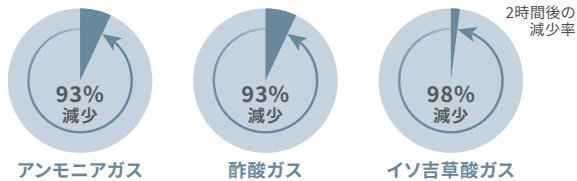

足の臭いとムレを軽減する特殊素材を使用

シリカゲルを特殊製法で挟み込んだ繊維シート「シリカクリン」を甲の先端部分に使用

家庭にもオフィスにも馴染む落ち着いたデザイン

甲の部分には高級感のある合成皮革生地を使用
仕事や生活に馴染む見た目と、足にフィットする履き心地を両立

中敷き部分には肌触りの良いスウェード調の生地を使用

足裏には軽くて滑りにくいEVA素材を採用

SPEC

体圧分散スリッパ

4サイズ
S/M/L/LL

品番	SLP20-S	SLP20-M	SLP20-L	SLP20-LL
本体価格	¥2,980+消費税			
サイズ	S	M	L	LL
足のサイズ	23cm相当	24cm相当	26cm相当	27cm相当
JAN	4971660962044	4971660962051	4971660962068	4971660962075
外形寸法 (片足)	約240(W)× 110(D)×100(H)mm	約250(W)× 110(D)×100(H)mm	約270(W)× 115(D)×105(H)mm	約280(W)× 115(D)×105(H)mm
質量(片足)	約130g	約140g	約145g	約170g

本体色：黒

※「足のサイズ」のcm表記は目安となります。

材 質：表地…PU、中敷き・側面テープ生地…ポリエステル、底面…EVA

座っている時の姿勢改善にはこちら！

座るだけで腰を押し上げて
シャキッと姿勢改善

座面に座ると、この原理で背もたれが自然と腰を押し上げ、安定した座り姿勢をキープします。軽量・折りたたみ式で収納も楽々！

折りたためる姿勢改善チェア

品 番：SCH10クロ
本体価格：¥7,000+消費税
J A N：4971660961160
サ イ ズ：約375(W)×340(D)×350(H)mm(展開時)
約375(W)×340(D)×140(H)mm(折りたたみ時)
質 量：約900g
セット内容：本体、収納バッグ
材 質：本体…ポリプロピレン、ポリウレタン、ポリエステル
収納バッグ…不織布(ポリプロピレン)

詳しくはこちら
<https://kingjim.jp/sch10/>

●体圧分散および重心バランスの改善効果には個人差があります。
●本製品は室内履きです。屋外でのご使用はお避けください。

●素材の特性上、色落ち・色移りする場合がありますのでご注意ください。●本製品は洗濯できません。汚れた際は、柔らかい布を水に濡らして軽く絞って拭いてください。●直接日光の当たる場所や、高温・多湿の場所での使用または保管はしないでください。●パンフレットに表示されている<本体価格>は、メーカー希望小売価格です。消費税の金額は含んでおりません。●商品の見直しなどのため、仕様・価格・デザインその他は予告なく変更する場合があります。●商品の色は撮影、印刷、インキなどの関係で実際の色とは異なって見えることがあります。●Twitterはアメリカ合衆国また他国々におけるTwitter, Inc.の登録商標です。●シリカクリンはテクノード株式会社の商標です。●キングジム、KING JIMIは、株式会社キングジムの登録商標です。●その他記載の会社名および商品名は、各社の商標または登録商標です。●このパンフレットの内容は2022年9月現在のものです。●当社の情報はホームページをご覧ください。

3D COMFORT Arch Fit Support™ は株式会社オクムラの商標です。

◎お求めは、信用とアフターサービスのゆきとどいた当店で。