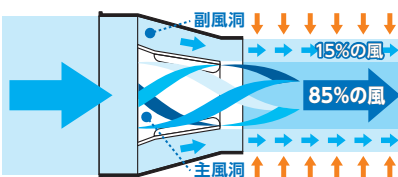

風速UP↑ 体感温度DOWN↓

冷たい風が遠くまで届く!

ノズル・フィン形状と角度の工夫でトルネードを作り、周辺空気との風速差を減らして、主風洞の風速アップを実現。さらに冷気で風のカーテンを作り、暖気をカットすることで主風洞の冷気を維持。

TS23ECN-1

オプション品は
こちらからご確認ください。

- チリやほこりの侵入を防ぐ全閉式モーターを採用。
- 電源コードは2.3m(他社平均+30cm)と長く、取り回しがとても便利。
※200Vタイプには電源コードは付属していません。
- ドレン水は付属のドレンタンクに貯水し定期的に捨てていただくか、付属のドレンホースを接続し、排水口へ直接排水可能です。
- パワーヘッド(TS-PH-W)を使用することで風速30%向上。