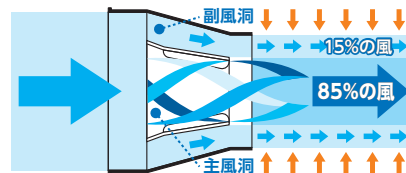

ドレンの出ない スマートな黒

全機種 パワーヘッド付き!!

パワーヘッド

風速UP↑ 体感温度DOWN↓
冷たい風が遠くまで届く!

ノズル・フィン形状と角度の工夫でトルネードを作り、周辺空気との風速差を減らして、主風洞の風速アップを実現。さらに冷気で風のカーテンを作り、暖気をカットすることで主風洞の冷気を維持。

TS28ECN-1DL

オプション品は
こちらからご確認ください。

- チリやほこりの侵入を防ぐ全閉式モーターを採用。
- 電源コードは2.3m(他社平均+30cm)と長く、取り回しがとても便利。
※200Vタイプには電源コードは付属していません。
- ドレンレス仕様により排水の手間が減り、より使いやすい仕様に。
- パワーヘッド(TS-PH-BK)を使用することで風速30%向上。

TS34ECN-3DL-PH

発注コード	品番	税抜価格(1台)	メーカー希望小売価格(1台)	首振り有無	電源(V)	冷房能力(kW)(50/60Hz)	冷媒	キャスター径(mm)	ドレンタンク(L)	操作方法	運転モード	パワーヘッド	消費電力(kW)(50/60Hz)	標準消費電力料金(50/60Hz)	騒音値(dB)	質量(kg)
716-5931	TS23ECN-1DL	¥ 54,000	¥ 72,000	なし	単相 100	2.1/2.3	R410A	50	なし	押しボタン式	4段階 (冷風強・弱 + 送風強・弱)	付属	0.82/1.0	25.4円/31.0円/h	64	29.0
716-5924	TS23DCN-1DL	¥ 60,600	¥ 80,800	あり		2.2/2.5										30.0
718-9564	SPC-25ACN-DTN	¥ 58,800	¥ 94,080	なし		2.2/2.5										34.0
718-9565	SPC-25ACN-DSTN	¥ 63,900	¥ 102,240	あり		2.2/2.5										35.0
716-5920	TS28ECN-1DL	¥ 71,250	¥ 95,000	なし	三相 200	2.3/2.7	R32	75	ダイヤル式	2段階 (冷風強・弱)	1.0/1.17	31.0円/36.2円/h	65	35.0		
716-5926	TS28DCN-1DL	¥ 86,250	¥ 115,000	あり		2.3/2.7								36.0		
714-1114	TS34ECN-3DL-PH	¥ 93,900	¥ 125,200	なし	三相 200	3.0/3.4	R32	75	ダイヤル式	2段階 (冷風強・弱)	1.08/1.49	17.3円/23.8円/h	66	45.5		
714-1113	TS34DCN-3DL-PH	¥ 101,400	¥ 135,200	あり										3.0/3.4	46.0	