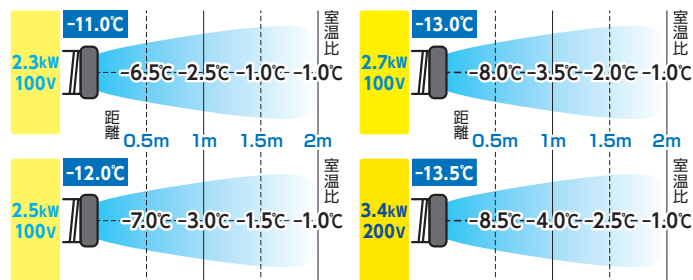

風速UP↑ 体感温度DOWN↓

冷たい風が遠くまで届く!

ノズル・フィン形状と角度の工夫でトルネードを作り、周辺空気との風速差を減らして、主風洞の風速アップを実現。さらに冷気で風のカーテンを作り、暖気をカットすることで主風洞の冷気を維持。

TS23ECN-1

オプション品は
こちらからご確認ください。

- チリやほこりの侵入を防ぐ全閉式モーターを採用。
- 電源コードは2.3m(他社平均+30cm)と長く、取り回しがとても便利。
※200Vタイプには電源コードは付属していません。
- ドレン水は付属のドレンタンクに貯水し定期的に捨てていただくか、付属のドレンホースを接続し、排水口へ直接排水可能です。
- パワーヘッド(TS-PH-W)を使用することで風速30%向上。

TS25ECN-1

温度分布

※室温37℃・相対湿度60%の条件で測定

発注コード	品番	税抜価格(1台)	メーカー希望小売価格(1台)	首振り有無	電源(V)	冷房能力(kW)(50/60Hz)	冷媒	キャスト径(mm)	ドレンタンク(L)	操作方法	運転モード	パワーヘッド	消費電力(kW)(50/60Hz)	標準消費電力料金(50/60Hz)	騒音値(dB)	質量(kg)	
716-5918	TS23ECN-1	¥ 49,500	¥ 66,000	なし	単相 100	2.1/2.3	R410A	50	3.5	ダイヤル式	4段階 (冷風強・弱 +送風強・弱)	付属	0.82/1.0	25.4円/31.0円/h	64	29.0 30.0	
716-5930	TS23DCN-1	¥ 56,400	¥ 75,200	あり		2.2/2.5											4.0
716-5921	TS25ECN-1	¥ 54,600	¥ 72,800	なし		2.2/2.5											4.0
716-5922	TS25DCN-1	¥ 59,700	¥ 79,600	あり	三相 200	3.0/3.4	R32	75	7.0	2段階 (冷風強・弱)	付属	1.08/1.49	17.3円/23.8円/h	66	45.5 46.0		
714-1115	TS34ECN-3-PH	¥ 78,900	¥105,200	なし		3.0/3.4										7.0	
714-1116	TS34DCN-3-PH	¥ 87,600	¥116,800	あり		3.0/3.4										7.0	