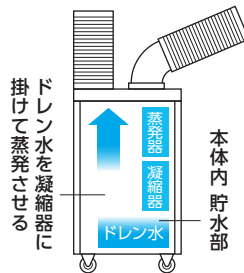

ドレンの出ない スマートな黒

全機種 パワーヘッド付き!!

パワーヘッド

風速UP↑ 体感温度DOWN↓
冷たい風が遠くまで届く!

ノズル・フィン形状と角度の工夫でトルネードを作り、周辺空気との風速差を減らして、主風洞の風速アップを実現。さらに冷気で風のカーテンを作り、暖気をカットすることで主風洞の冷気を維持。

TS28ECN-1DL

オプション品は
こちらからご確認ください。

- チリやほこりの侵入を防ぐ全閉式モーターを採用。
- 電源コードは2.3m(他社平均+30cm)と長く、取り回しがとても便利。
※200Vタイプには電源コードは付属していません。
- ドレンレス仕様により排水の手間が減り、より使いやすい仕様に。
- パワーヘッド(TS-PH-BK)を使用することで風速30%向上。

TS34ECN-3DL-PH

発注コード	品番	税抜価格(1台)	メーカー希望小売価格(1台)	首振り有無	電源(V)	冷房能力(kW)(50/60Hz)	冷媒	キャスター径(mm)	ドレンタンク(L)	操作方法	運転モード	パワーヘッド	消費電力(kW)(50/60Hz)	標準消費電力料金(50/60Hz)	騒音値(dB)	質量(kg)
716-5931	TS23ECN-1DL	¥ 54,000	¥ 72,000	なし	単相 100	2.1/2.3	R410A	50	なし	押しボタン式	4段階 (冷風強・弱 + 送風強・弱)	付属	0.82/1.0	25.4円/31.0円/h	64	29.0
716-5924	TS23DCN-1DL	¥ 60,600	¥ 80,800	あり		2.2/2.5										30.0
718-9564	SPC-25ACN-DTN	¥ 58,800	¥ 94,080	なし		2.2/2.5										34.0
718-9565	SPC-25ACN-DSTN	¥ 63,900	¥ 102,240	あり		2.2/2.5										35.0
716-5920	TS28ECN-1DL	¥ 71,250	¥ 95,000	なし	三相 200	2.3/2.7	R32	75	ダイヤル式	2段階 (冷風強・弱)	1.0/1.17	31.0円/36.2円/h	65	35.0		
716-5926	TS28DCN-1DL	¥ 86,250	¥ 115,000	あり		2.3/2.7								36.0		
714-1114	TS34ECN-3DL-PH	¥ 93,900	¥ 125,200	なし	三相 200	3.0/3.4	R32	75	ダイヤル式	2段階 (冷風強・弱)	1.08/1.49	17.3円/23.8円/h	66	45.5		
714-1113	TS34DCN-3DL-PH	¥ 101,400	¥ 135,200	あり										3.0/3.4	46.0	