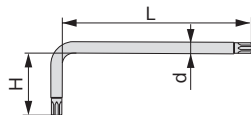

通常のトルクスねじといじり止め付トルクスねじの両方の締付け・緩め作業が可能です。両端がヘックスローブ形状になっているため、狭いスペースでも作業ができます。無電解めっきを採用。

T型

TXLN900H

TXLN1200H

トルクスL形レンチ

TORX WRENCH, L-TYPE

製品番号	呼び	寸法 (mm)			梱包入数 (通常)	質量 (g)	メーカー希望 小売価格
		H	L	d			
TXLN-T06H	T6	16	52	3	10	4	¥1,000
TXLN-T08H	T8	16	58	3	10	4	¥1,000
TXLN-T10H	T10	16	60	3	10	4	¥1,000
TXLN-T15H	T15	20	65	4	10	8	¥1,000
TXLN-T20H	T20	22	68	4	10	9	¥1,000
TXLN-T25H	T25	25	72	5	10	14	¥1,000
TXLN-T27H	T27	27	76	6	10	21	¥1,100
TXLN-T30H	T30	28	80	6	10	23	¥1,100
TXLN-T40H	T40	32	90	7	10	35	¥1,100
TXLN-T45H	T45	34	95	8	10	49	¥1,100
TXLN-T50H	T50	36	100	9.1	10	66	¥1,200
TXLN-T55H	T55	40	112	11.3	10	115	¥1,300