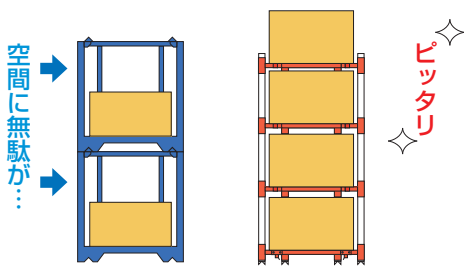

新発売

多段式パレット保管テナー

特許出願中

ワンピーステナー

段替え
できて

カスタム
できる

ネスティングラックの 新しいカタチ

セパレートタイプ

フレキシブルタイプ

ワンピーステナー4つの特長

段替え自由

扱う荷物のサイズが変わっても段ピッチを調整できるため、限られたスペースを有効に活用できます。

ネスティング可能

使用しないときはネスティングしてコンパクトに保管できるため、物量の増減にもフレキシブルに対応できます。

幅広いオプション

メッシュパレット保管用のデッキや、荷物の落下を防止するベルトなど、積載物や保管条件に合わせた幅広いオプションをご用意しています。

多段式収納で収納量が多く、荷物のサイズに合わせて段ピッチを調整することでテナー内のデッドスペースを最小限にすることができます。

こんな用途に最適!

フレキシブルタイプ

単位面積あたりの収納量を増やしたい場面で活躍

荷高さに合わせて段ピッチを変更できるため、スペースに無駄のない効率的な保管が可能です。

セパレートタイプ

入出庫エリアでの一時保管場所として活躍

必要な時に、必要な場所に、必要なだけ保管スペースを作り出し、スムーズな入出庫をサポートします。

ワンピーステナーシリーズ 基本仕様

タイプ		フレキシブルタイプ	セパレートタイプ
図面 (正面図・側面図)			
標準寸法 (mm)	高さ	呼び寸法(全高 H)	2400(2380)/2800(2780)/3400(3380)
		有効段間隔 H1	990/1190/1490
	間口	パレット間口w(間口外寸W)	1000(1270)/1100(1370)/1200(1470)
	奥行	パレット奥行d(間口外寸D)	1000(1110)/1100(1210)/1200(1310)
最大積載質量(1段あたり)		1000kg/段	
最大積載質量(1台あたり)		3000kg/台 ^{※2}	
段積み		不可	2段まで可能