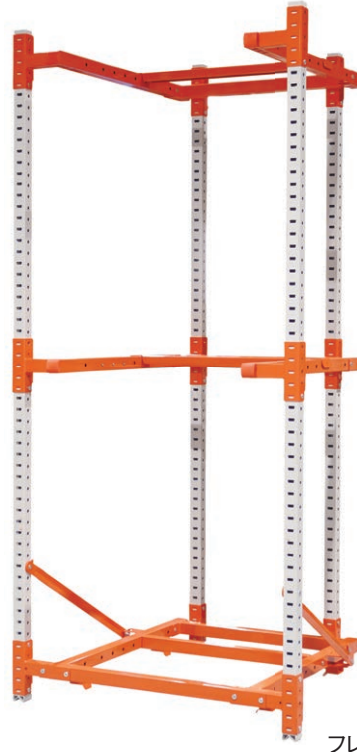

新発売

多段式パレット保管テナー

特許出願中

ワンピーステナー

段替え
できて

カスタム
できる

ネスティングラックの 新しいカタチ

セパレートタイプ

フレキシブルタイプ

ワンピーステナー4つの特長

段替え自由

扱う荷物のサイズが変わっても段ピッチを調整できるため、限られたスペースを有効に活用できます。

ネスティング可能

使用しないときはネスティングしてコンパクトに保管できるため、物量の増減にもフレキシブルに対応できます。

幅広いオプション

メッシュパレット保管用のデッキや、荷物の落下を防止するベルトなど、積載物や保管条件に合わせた幅広いオプションをご用意しています。

多段式収納で収納量が多く、荷物のサイズに合わせて段ピッチを調整することでテナー内のデッドスペースを最小限にすることができます。

こんな用途に最適!

フレキシブルタイプ

単位面積あたりの収納量を増やしたい場面で活躍

荷高さに合わせて段ピッチを変更できるため、スペースに無駄のない効率的な保管が可能です。

セパレートタイプ

入出庫エリアでの一時保管場所として活躍

必要な時に、必要な場所に、必要なだけ保管スペースを作り出し、スムーズな入出庫をサポートします。

ワンピーステナーシリーズ 基本仕様

タイプ		フレキシブルタイプ	セパレートタイプ
図面 (正面図・側面図)			
標準寸法 (mm)	高さ	呼び寸法(全高 H)	2400(2380)/2800(2780)/3400(3380)
		有効段間隔 H1	990/1190/1490
	間口	パレット間口w(間口外寸W)	1000(1270)/1100(1370)/1200(1470)
	奥行	パレット奥行d(間口外寸D)	1000(1110)/1100(1210)/1200(1310)
最大積載質量(1段あたり)		1000kg/段	
最大積載質量(1台あたり)		3000kg/台 ^{※2}	
段積み		不可	2段まで可能