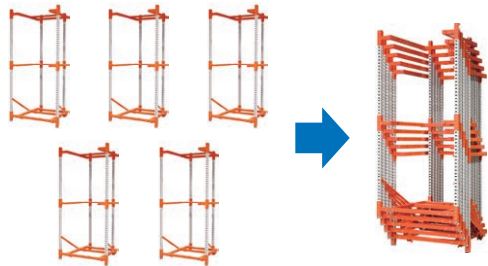

新発売

多段式パレット保管テナー

特許出願中

ワンピーステナー

段替え
できて

カスタム
できる

ネスティングラックの 新しいカタチ

セパレートタイプ

フレキシブルタイプ

ワンピーステナー4つの特長

段替え自由

扱う荷物のサイズが変わっても段ピッチを調整できるため、限られたスペースを有効に活用できます。

ネスティング可能

使用しないときはネスティングしてコンパクトに保管できるため、物量の増減にもフレキシブルに対応できます。

幅広いオプション

メッシュパレット保管用のデッキや、荷物の落下を防止するベルトなど、積載物や保管条件に合わせた幅広いオプションをご用意しています。

多段式収納で収納量が多く、荷物のサイズに合わせて段ピッチを調整することでテナー内のデッドスペースを最小限にすることができます。

こんな用途に最適!

フレキシブルタイプ

単位面積あたりの収納量を増やしたい場面で活躍

荷高さに合わせて段ピッチを変更できるため、スペースに無駄のない効率的な保管が可能です。

セパレートタイプ

入出庫エリアでの一時保管場所として活躍

必要な時に、必要な場所に、必要なだけ保管スペースを作り出し、スムーズな入出庫をサポートします。

ワンピーステナーシリーズ 基本仕様

タイプ		フレキシブルタイプ	セパレートタイプ
図面 (正面図・側面図)			
標準寸法 (mm)	高さ	呼び寸法(全高 H)	2400(2380)/2800(2780)/3400(3380)
		有効段間隔 H1	990/1190/1490
	間口	パレット間口w(間口外寸W)	1000(1270)/1100(1370)/1200(1470)
	奥行	パレット奥行d(間口外寸D)	1000(1110)/1100(1210)/1200(1310)
最大積載質量(1段あたり)		1000kg/段	
最大積載質量(1台あたり)		3000kg/台 ^{※2}	
段積み		不可	2段まで可能