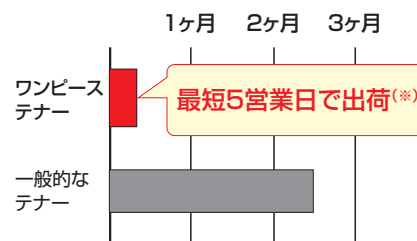

フレキシブルタイプ

ワンピーステナー4つの特長

段替え自由

扱う荷物のサイズが変わっても段ピッチを調整できるため、限られたスペースを有効に活用できます。

ネスティング可能

使用しないときはネスティングしてコンパクトに保管できるため、物量の増減にもフレキシブルに対応できます。

幅広いオプション

メッシュパレット保管用のデッキや、荷物の落下を防止するベルトなど、積載物や保管条件に合わせた幅広いオプションをご用意しています。

短納期

ワンピーステナーは最短5営業日でお届け※。「必要な時」に「すぐに」お届けします。
※サイズや数量によって異なります。

ワンピーステナーの優位性

パレットラックと比較

レイアウト変更が簡単!

アンカーレスだから簡単にレイアウトが変更できます。また、アンカーを打ちにくい貸倉庫にもおすすめです。

一般的なネスティングラックと比較

収納量増大!