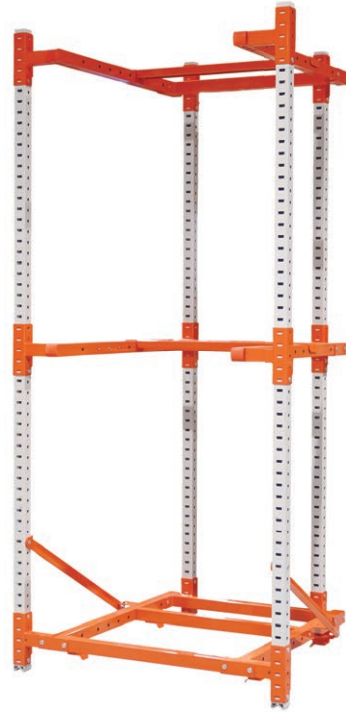

フレキシブルタイプ

ワンピーステナー4つの特長

段替え自由

扱う荷物のサイズが変わっても段ピッチを調整できるため、限られたスペースを有効に活用できます。

ネスティング可能

使用しないときはネスティングしてコンパクトに保管できるため、物量の増減にもフレキシブルに対応できます。

幅広いオプション

メッシュパレット保管用のデッキや、荷物の落下を防止するベルトなど、積載物や保管条件に合わせた幅広いオプションをご用意しています。

短納期

ワンピーステナーは最短5営業日でお届け※。「必要な時」に「すぐに」お届けします。
※サイズや数量によって異なります。

ワンピーステナーの優位性

パレットラックと比較

レイアウト変更が簡単!

アンカーレスだから簡単にレイアウトが変更できます。また、アンカーを打ちにくい貸倉庫にもおすすめです。

一般的なネスティングラックと比較

収納量増大!

多段式収納で収納量が多く、荷物のサイズに合わせて段ピッチを調整することでテナー内のデッドスペースを最小限にすることができます。

こんな用途に最適!

フレキシブルタイプ

単位面積あたりの収納量を増やしたい場面で活躍

荷高さに合わせて段ピッチを変更できるため、スペースに無駄のない効率的な保管が可能です。

セパレートタイプ

入出庫エリアでの一時保管場所として活躍

必要な時に、必要な場所に、必要なだけ保管スペースを作り出し、スムーズな入出庫をサポートします。

ワンピーステナーシリーズ 基本仕様

タイプ		フレキシブルタイプ	セパレートタイプ
図面 (正面図・側面図)			
標準寸法 (mm)	高さ	呼び寸法(全高 H)	2400(2380)/2800(2780)/3400(3380)
		有効段間隔 H1	990/1190/1490
	間口	パレット間口w(間口外寸W)	1000(1270)/1100(1370)/1200(1470)
	奥行	パレット奥行d(間口外寸D)	1000(1110)/1100(1210)/1200(1310)
最大積載質量(1段あたり)		1000kg/段	
最大積載質量(1台あたり)		3000kg/台 ^{※2}	
段積み		不可	2段まで可能