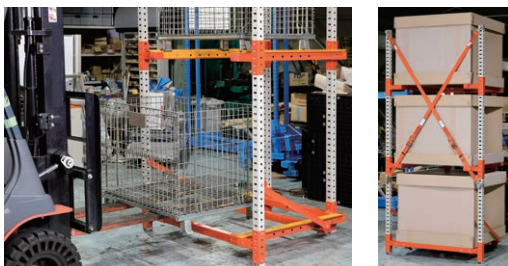

フレキシブルタイプ

ワンピーステナー4つの特長

段替え自由

扱う荷物のサイズが変わっても段ピッチを調整できるため、限られたスペースを有効に活用できます。

ネスティング可能

使用しないときはネスティングしてコンパクトに保管できるため、物量の増減にもフレキシブルに対応できます。

幅広いオプション

メッシュパレット保管用のデッキや、荷物の落下を防止するベルトなど、積載物や保管条件に合わせた幅広いオプションをご用意しています。

多段式収納で収納量が多く、荷物のサイズに合わせて段ピッチを調整することでテナー内のデッドスペースを最小限にすることができます。

こんな用途に最適!

フレキシブルタイプ

単位面積あたりの収納量を増やしたい場面で活躍

荷高さに合わせて段ピッチを変更できるため、スペースに無駄のない効率的な保管が可能です。

セパレートタイプ

入出庫エリアでの一時保管場所として活躍

必要な時に、必要な場所に、必要なだけ保管スペースを作り出し、スムーズな入出庫をサポートします。