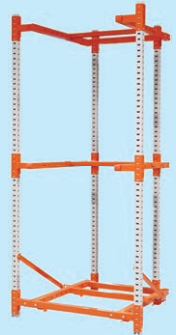

フレキシブルタイプ

ワンピーステナー4つの特長

段替え自由

扱う荷物のサイズが変わっても段ピッチを調整できるため、限られたスペースを有効に活用できます。

ネスティング可能

使用しないときはネスティングしてコンパクトに保管できるため、物量の増減にもフレキシブルに対応できます。

幅広いオプション

メッシュパレット保管用のデッキや、荷物の落下を防止するベルトなど、積載物や保管条件に合わせた幅広いオプションをご用意しています。

多段式収納で収納量が多く、荷物のサイズに合わせて段ピッチを調整することでテナー内のデッドスペースを最小限にすることができます。

こんな用途に最適!

フレキシブルタイプ

単位面積あたりの収納量を増やしたい場面で活躍

荷高さに合わせて段ピッチを変更できるため、スペースに無駄のない効率的な保管が可能です。

セパレートタイプ

入出庫エリアでの一時保管場所として活躍

必要な時に、必要な場所に、必要なだけ保管スペースを作り出し、スムーズな入出庫をサポートします。

ワンピーステナーシリーズ 基本仕様

タイプ		フレキシブルタイプ	セパレートタイプ
図面 (正面図・側面図)			
標準寸法 (mm)	高さ	呼び寸法(全高 H)	2400(2380)/2800(2780)/3400(3380)
		有効段間隔 H1	990/1190/1490
	間口	パレット間口w(間口外寸W)	1000(1270)/1100(1370)/1200(1470)
	奥行	パレット奥行d(間口外寸D)	1000(1110)/1100(1210)/1200(1310)
最大積載質量(1段あたり)		1000kg/段	
最大積載質量(1台あたり)		3000kg/台 ^{※2}	
段積み		不可	2段まで可能