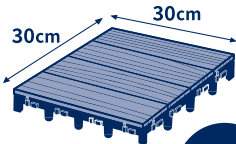

JBG-BPW

GADIS

敷くだけデッキ BASE UP

ベースアップ

高さがあるから床下清潔

人工木

ウォール
ナット

詳しい商品情報は
◀こちらから

サイズ：幅30×奥行30×高さ4.1cm

材質：木粉・ポリエチレン・ポリプロピレン

4 975149 370306

株式会社タカショー

和歌山県海南市南赤坂20-1

TEL. 073-482-4128

MADE IN CHINA

タグ