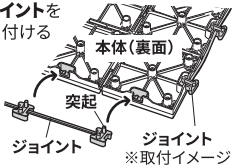

※ジョイントはタイルを連結する場合に
使用します。(ジョイントはタイル裏面
に付属しています)

サイズ：幅30×奥行30×高さ2.6cm
(ジョイント部を除く)

材 質：磁器・ポリプロピレン

4 975149 389728

株式会社タカショー

和歌山県海南市南赤坂20-1

TEL. 073-482-4128

MADE IN CHINA

タグ

Q-011222 A

連結方法

1. ジョイントを取り付ける

2. 本体を連結する

※イラストはイメージ

【使用上のご注意】

強風や突風が予想される場合は、重しを乗せて飛散防止処置を行うか、屋内へ収納してください。