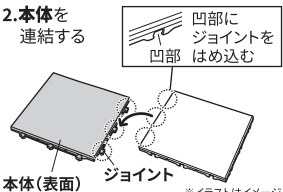

※ジョイントはタイルを連結する場合に
使用します。(ジョイントはタイル裏面
に付属しています)

サイズ：幅30×奥行30×高さ2.6cm
(ジョイント部を除く)

材 質：磁器・ポリプロピレン

4 975149 389728

株式会社タカショー

和歌山県海南市南赤坂20-1

TEL. 073-482-4128

MADE IN CHINA

タグ

Q-011222 A

連結方法

1. ジョイントを取り付ける

2. 本体を連結する

※イラストはイメージ

【使用上のご注意】

強風や突風が予想される場合は、重しを乗せて飛散防止処置を行うか、屋内へ収納してください。