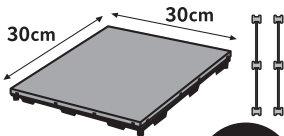

JBG-JCBE2

GADIS

敷くだけタイル

IT'S A PIECE OF CAKE!

タイル×1

ジョイント×2

磁器タイル

ベージュ

※ジョイントはタイルを連結する場合に
使用します。(ジョイントはタイル裏面
に付属しています)

サイズ：幅30×奥行30×高さ2.6cm
(ジョイント部を除く)

材 質：磁器・ポリプロピレン