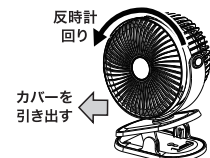

〈カバーの外し方〉

カバーを反時計に回し、カバーを手前に引き出すと外れます。