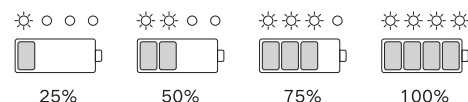

〈インジケータランプの表示について〉

インジケータランプは充電状態を示します。

充電中は該当するインジケータが点滅し、充電完了が進むにつれて順に点灯表示されます。

お手入れ方法

お手入れの際は誤作動防止のため、電源を切り、バッテリー残量がない状態にしてから作業してください。

お手入れの際、金属製・ナイロン製のたわしや、みがき粉、ベンジン、シンナー、漂白剤など使用しないでください。