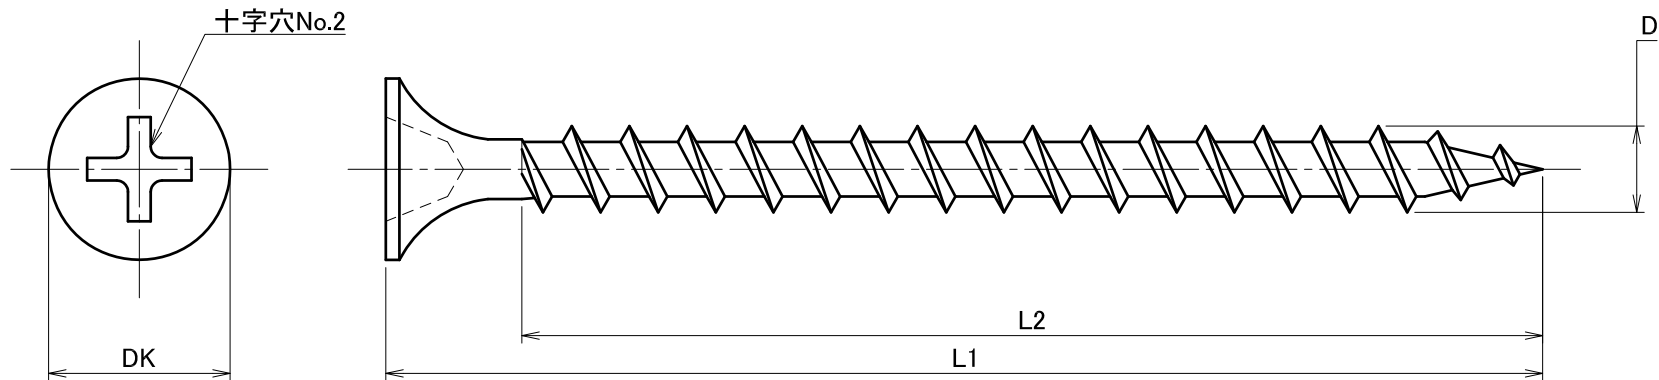

△	箇所	年月日	訂正記事	署名
0				

■カラー

	DK	D	L1	L2	ブロンズ	ゴールド	グリーン	ブラック	ホワイト
3.8×25	8.0	3.8	25	全ネジ	○	○	○	○	△
3.8×28			28	全ネジ	△	△	△	○	△
3.8×32			32	全ネジ	○	○	○	○	○
3.8×38			38	全ネジ	○	○	○	○	○
3.8×41			41	全ネジ	○	○	○	○	△
3.8×51			51	45	○	○	○	○	○
3.8×57			57	45	○	○	○	○	△
4.2×65	8.3	4.2	65	45	○	○	○	○	
4.5×75		4.5	75	50	○	○	○	○	

材質	SWCH18A	単位 mm	作図 2017.2.21		図面名	ザ・カメレオン (カラーコーススレッド)	図番	A20144-0	尺度	3/1
	表面処理	ラスパート	製図	検図	承認	品番				