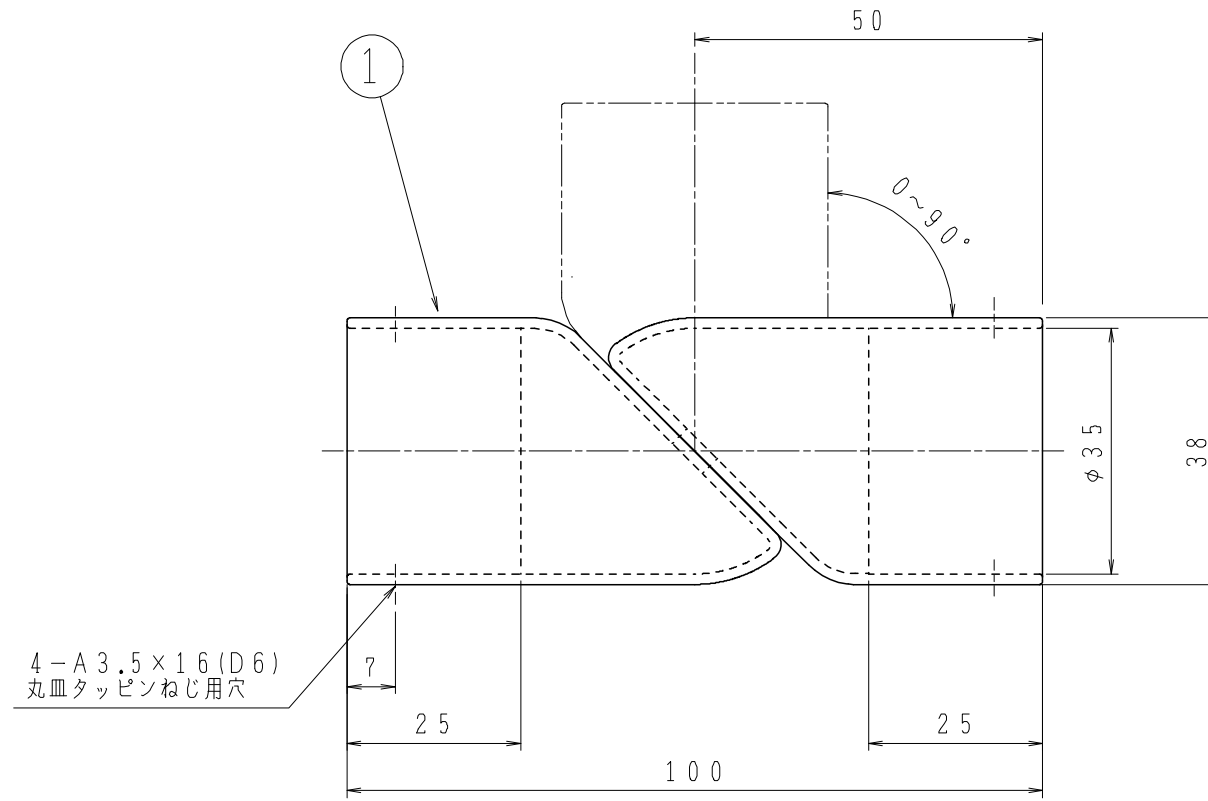

番号	部品名称	個数	材質	仕上
1	本体	1	亜鉛合金	AG、シルバー、アンバー、アイボリー、ブラック
	A丸皿3.5×16×D6ねじ	4	鉄	本体と同色

株式会社シロクマ SHIROKUMA CO., LTD.	尺度	1:1	品番	BR-116	サイズ	φ35
	日付	2018.01.18	名称	自在ジョイント	図番	BR-0116003500