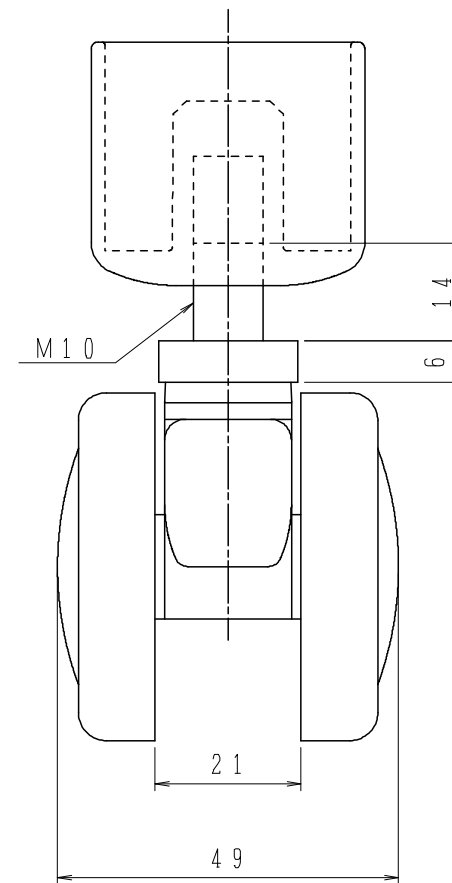

番号	部品名称	個数	材質	仕上
1	本体	1	亜鉛合金	AG、シルバー、アンバー
2	キャスター(ストッパーなし)	1	鉄+樹脂	黒

株式会社シロクマ SHIROKUMA CO., LTD.	尺度	1:1	品番	BR-169S	サイズ	φ35
	日付	2018.01.29	名称	E形エンド受座(キャスターストッパーなし)	図番	BR-0169S03500