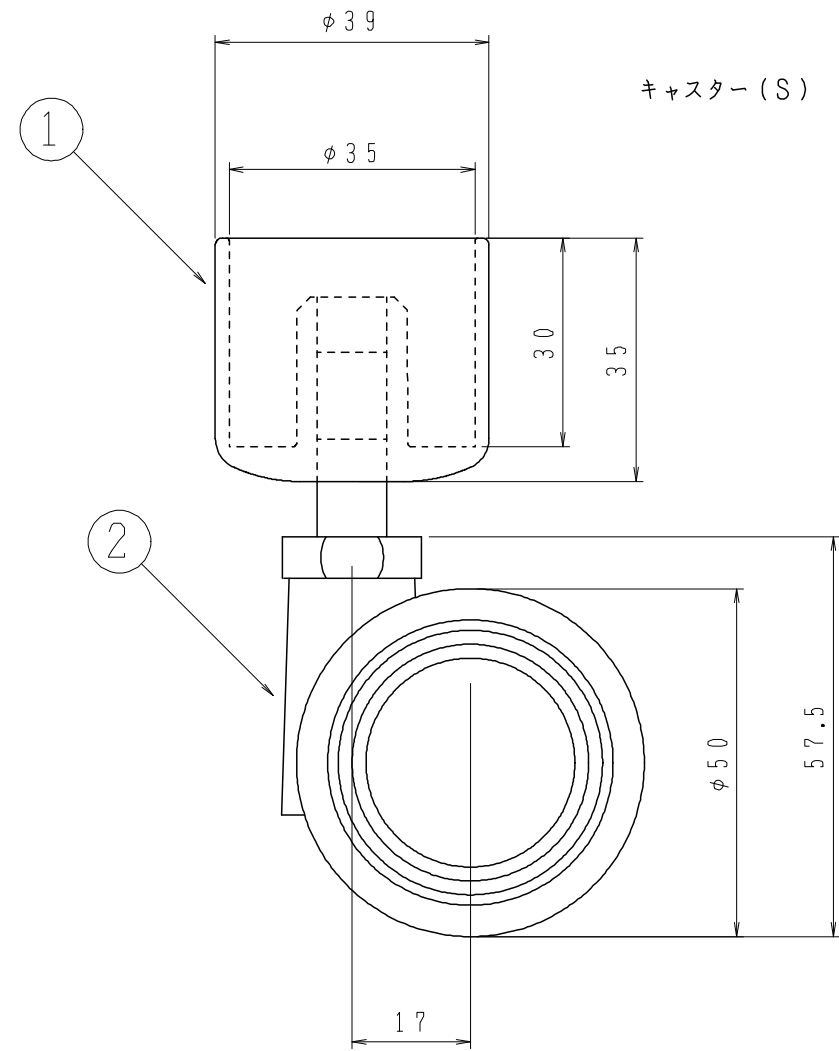

番号	部品名称	個数	材質	仕上
1	本体	1	亜鉛合金	AG、シルバー、アンバー
2	キャスター(ストッパーなし)	1	鉄+樹脂	黒

株式会社シロクマ SHIROKUMA CO., LTD.	尺度	1:1	品番	BR-169S	サイズ	φ35
	日付	2018.01.29	名称	E形エンド受座(キャスターストッパーなし)	図番	BR-0169S03500