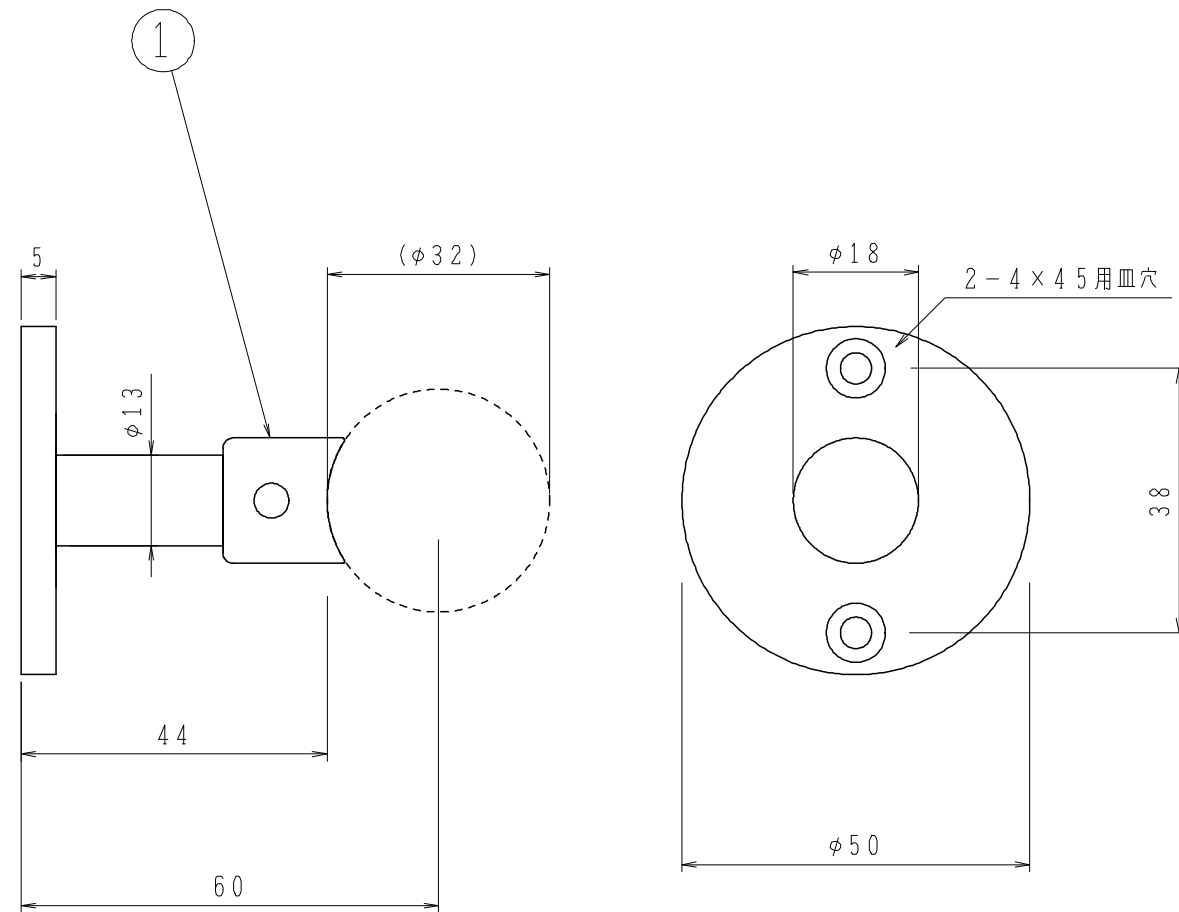

番号	部品名称	個数	材質	仕上
1	本体	1	真チユウ	金、仙徳、サテンゴールド
	丸皿タップピンねじA4×4.5	2	鉄	
	丸皿タップピンねじ4.1×2.0	1	鉄	

株式会社シロクマ SHIROKUMA CO., LTD.	尺度	1:1	品番	BR-24	サイズ	φ32
	日付	2018.12.27	名称	直軸ブラケット接	図番	BR-0024000100