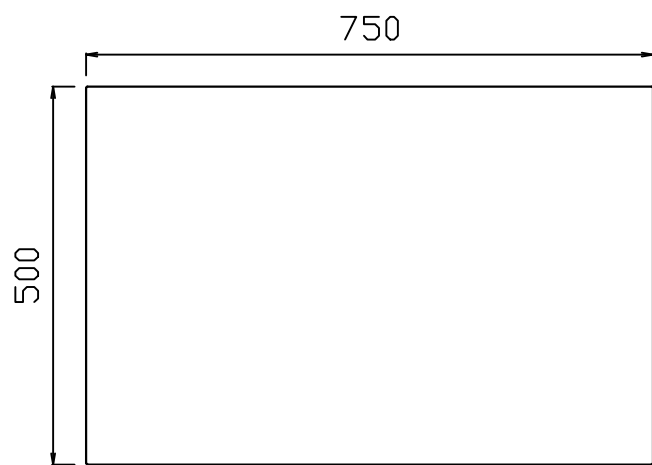

棚板取付ピッチ

支柱取付穴詳細図

仕様				
引き出しストローク	230mm			
均等荷重	120kg/段			
寸法	L750*W500*H925			
棚板寸法	L600*W400*H50			
質量	30.5kg			
キャスター	ゴム固定車 φ100			
キャスター	ゴム自在車S付 φ100			
納入形態	ノックダウン式(組立品)			
塗装色:支柱・棚板	グリーンorホワイト			
塗料:支柱・棚板	グリーンorホワイト			
生産国	日本			
		No.8~10は棚板1枚に付き		
13	キャビ受け	2	SPC	塗装
12	キャビネット本体	1	SPC	塗装
11	天板	1	750*500*22	70アクリウム
10	平ワッシャー	8	t 0.8*12*6	ユニクロ
9	スプリングワッシャー	8	M6	ユニクロ
8	CAPボルト	8	M6*10	ユニクロ
7	スプリングワッシャー	16	M8	ユニクロ
6	ナット	16	M8	ユニクロ
5	皿ビス	16	M8X10	ユニクロ
4	固定キャスター	2	SPC/HR	ユニクロ
3	自在S付キャスター	2	SPC/HR	ユニクロ
2	棚板	3	SPC t1.0	塗装
1	支柱	4	SPC t1.2	塗装
NO.	部品名	個数	材質・厚・品番	表面処理

作成日 2013/8/8

検図 樽井

TRUSCO トラスコ中山株式会社

品名 ツールワゴンドルフィン

品番 DLWS-963TV-YG(W)

Scale 1:10