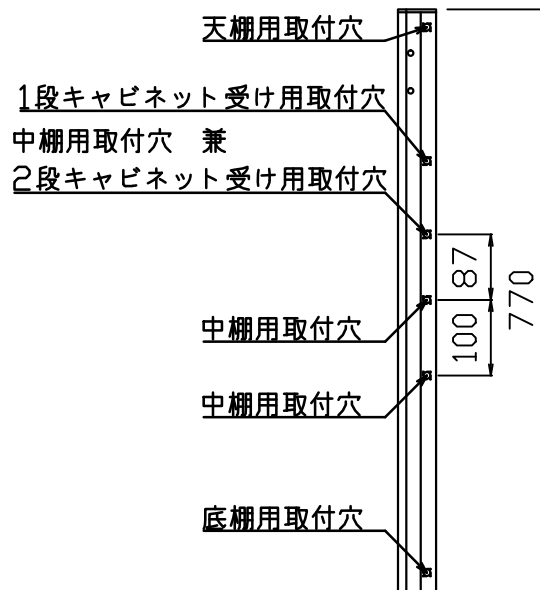

棚板取付ピッチ

支柱取付穴詳細図

仕様				
引き出しストローク	230mm			
均等荷重	120kg/段			
寸法	L750*W500*H925			
棚板寸法	L600*W400*H50			
質量	30.5kg			
キャスター	ゴム固定車 φ100			
キャスター	ゴム自在車S付 φ100			
納入形態	ノックダウン式(組立品)			
塗装色:支柱・棚板	グリーンorホワイト			
塗料:支柱・棚板	グリーンorホワイト			
生産国	日本			
		No.8~10は棚板1枚に付き		
13	キャビ受け	2	SPC	塗装
12	キャビネット本体	1	SPC	塗装
11	天板	1	750*500*22	70アクリウム
10	平ワッシャー	8	t 0.8*12*6	ユニクロ
9	スプリングワッシャー	8	M6	ユニクロ
8	CAPボルト	8	M6*10	ユニクロ
7	スプリングワッシャー	16	M8	ユニクロ
6	ナット	16	M8	ユニクロ
5	皿ビス	16	M8X10	ユニクロ
4	固定キャスター	2	SPC/HR	ユニクロ
3	自在S付キャスター	2	SPC/HR	ユニクロ
2	棚板	3	SPC t1.0	塗装
1	支柱	4	SPC t1.2	塗装
NO.	部品名	個数	材質・厚・品番	表面処理

作成日 2013/8/8

検図 樽井

TRUSCO トラスコ中山株式会社

品名 ツールワゴンドルフィン

品番 DLWS-963TV-YG(W)

Scale 1:10