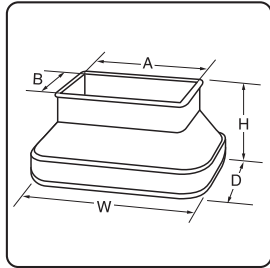

# 【フリーサイズゴム脚キャップ・長型】

品番	カラー	適合サイズ	Hmm	Wmm	Dmm	Amm	Bmm	バラタイプ(J付)	バラタイプ(J無)
<b>FG43-5401</b>	茶	30×40～	36	60	50	40	30	<b>F43-5401</b>	<b>B-F43-5401</b>
<b>FG43-5402</b>	ベージュ	40×52mm						<b>F43-5402</b>	<b>B-F43-5402</b>
<b>FG55-6501</b>	茶	35×50～	36	75	60	52	35	<b>F55-6501</b>	<b>B-F55-6501</b>
<b>FG55-6502</b>	ベージュ	52×65mm						<b>F55-6502</b>	<b>B-F55-6502</b>

※サイズに若干の差異が生じる場合があります