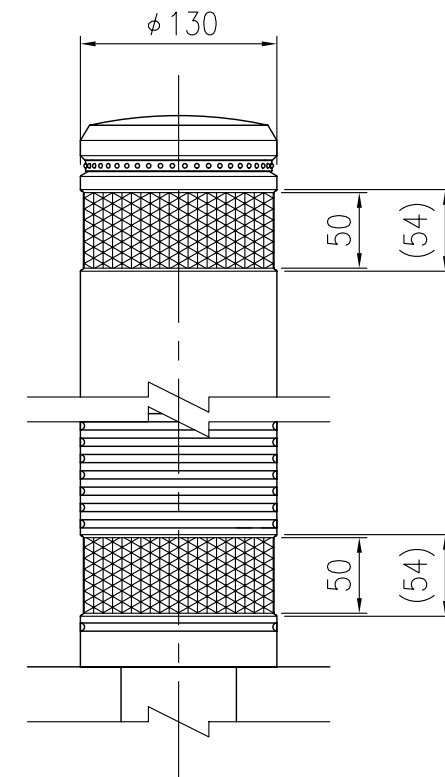

タイプ	弾性車止め (再帰反射塗装)
品番	GDK-9Kチャイロ55,イエロー
図面番号	KEKH00491

反射シート貼付部詳細

特記

・反射材は高輝度反射シートとする。

品番	品名	数量	材質	摘要
1	本体	1	再生ゴム (工場廃材)	弾性アクリルウレタン塗装 + 再帰反射塗装
2	芯材	1	STK400相当	高耐食溶融めっき
3	反射材	2	マイクロプリズム型反射シート	シルバー色
4	反射体	1	ガラスビーズ	ベース: 黒 反射体: 白
5	ネカセ棒	1		$\phi 9 \times 150$
6	ロックピンガイド	1	SUS304	$\phi 16 \times t1.5 \times L120$