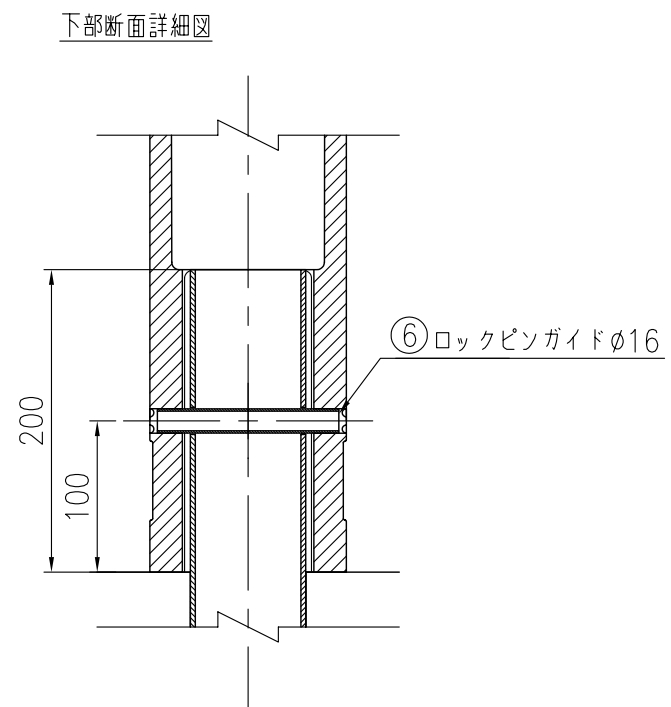

タイプ	弾性車止め (再帰反射塗装)
品番	GDK-9Kチャイロ55,イエロー
図面番号	KEKH00491

反射シート貼付部詳細

特記

・反射材は高輝度反射シートとする。

品番	品名	数量	材質	摘要
1	本体	1	再生ゴム (工場廃材)	弾性アクリルウレタン塗装 + 再帰反射塗装
2	芯材	1	STK400相当	高耐食溶融めっき
3	反射材	2	マイクロプリズム型反射シート	シルバー色
4	反射体	1	ガラスビーズ	ベース: 黒 反射体: 白
5	ネカセ棒	1		$\phi 9 \times 150$
6	ロックピンガイド	1	SUS304	$\phi 16 \times t1.5 \times L120$