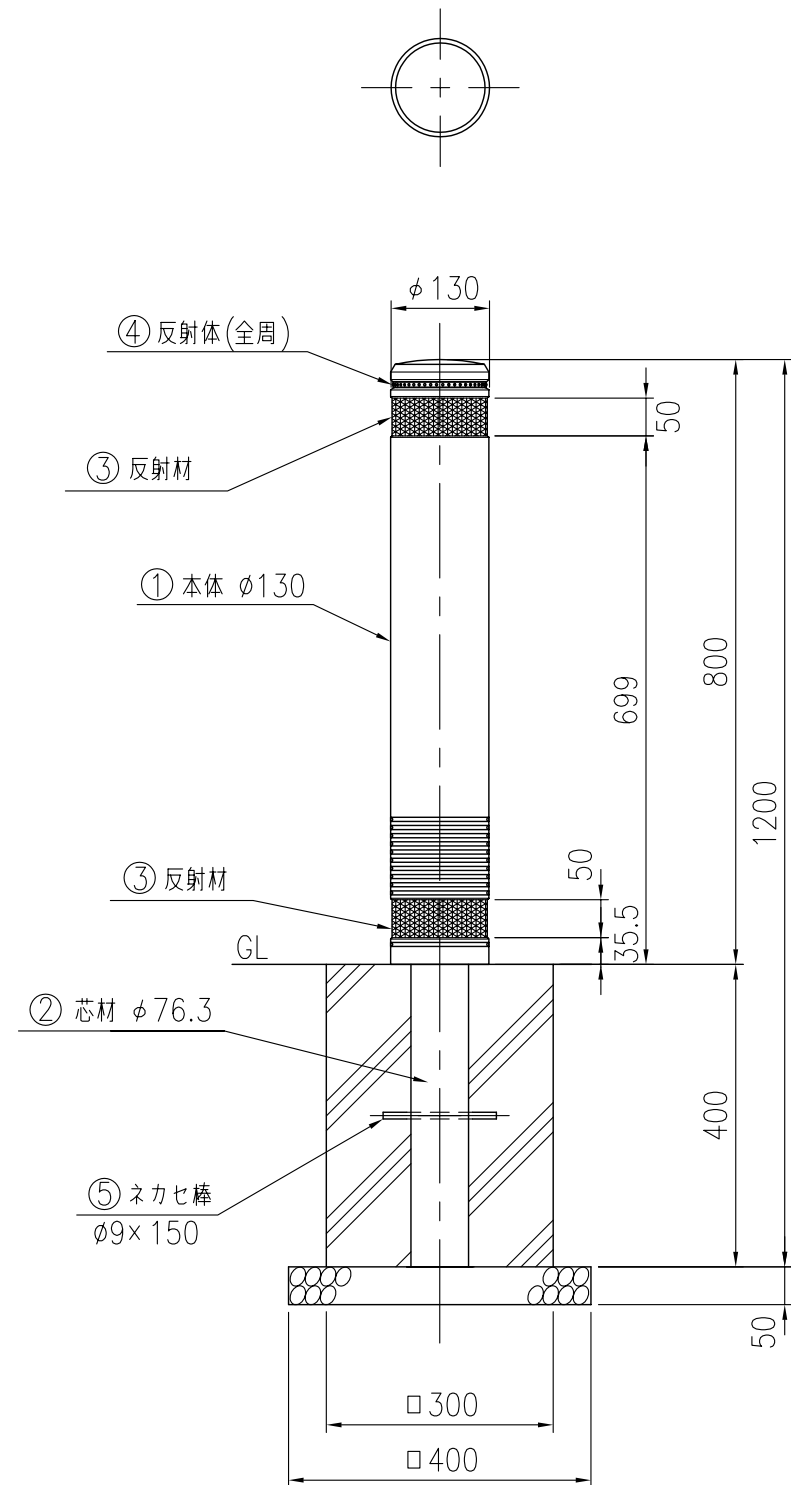

タイプ	弾性車止め (再帰反射塗装)
品番	GDK-9Kチャイロ55,イエロー
図面番号	KEKH00491

反射シート貼付部詳細

特記

・反射材は高輝度反射シートとする。

品番	品名	数量	材質	摘要
1	本体	1	再生ゴム (工場廃材)	弾性アクリルウレタン塗装 + 再帰反射塗装
2	芯材	1	STK400相当	高耐食溶融めっき
3	反射材	2	マイクロプリズム型反射シート	シルバー色
4	反射体	1	ガラスビーズ	ベース: 黒 反射体: 白
5	ネカセ棒	1		$\phi 9 \times 150$
6	ロックピンガイド	1	SUS304	$\phi 16 \times t1.5 \times L120$