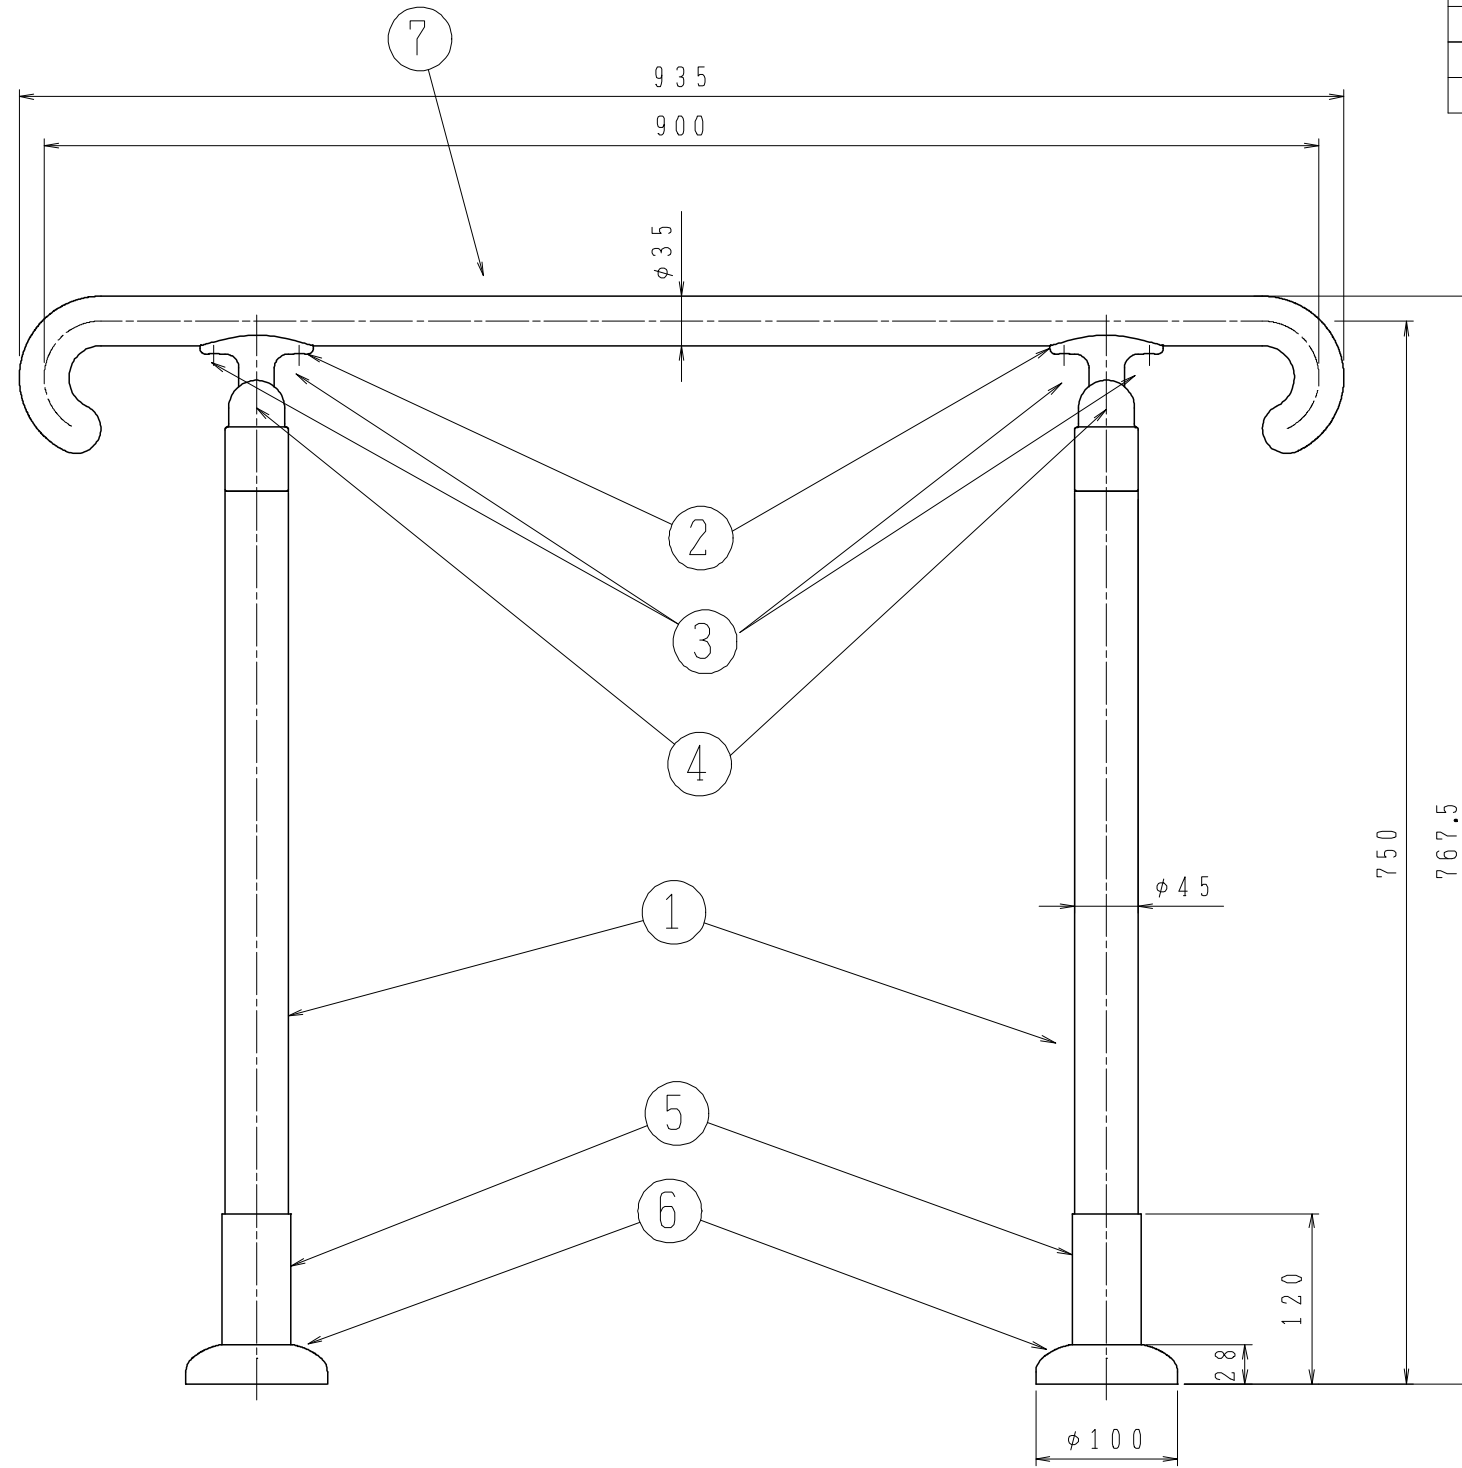

番号	部品名称	個数	材質	仕上
1	支柱	2	タモ集成材	ライトオーク、ミディアムオーク
2	ブラケット部	2	アルミ合金	AG塗装
3	丸皿タッピンねじA4×20	4	鉄	ブラケット部と同色
4	角度固定ねじ	2	鉄	
5	支柱受け	2	スチール	AG塗装
6	下座カバー	2	ステンレス	AG塗装
	ナベタッピンねじ6×40	8	ステンレス	
	オールアンカーC8-50	8	鉄	クロメート
7	手すり部	1	タモ集成材	ライトオーク、ミディアムオーク

株式会社 シロクマ SHIROKUMA CO., LTD.	尺度	1:5	品番	GK-102	サイズ	750
	日付	2023.10.04	名称	玄関用手すり	図番	GK-0102075000