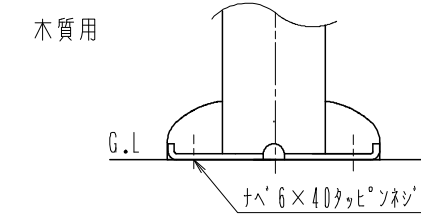

番号	部品名称	個数	材質	仕上
1	支柱	2	タモ集成材	ライトオーク、ミディアムオーク
2	ブラケット部	2	アルミ合金	AG塗装
3	丸皿タッピンねじA4×20	4	鉄	ブラケット部と同色
4	角度固定ねじ	2	鉄	
5	支柱受け	2	スチール	AG塗装
6	下座カバー	2	ステンレス	AG塗装
	ナベタッピンねじ6×40	8	ステンレス	
	オールアンカーC8-50	8	鉄	クロメート
7	手すり部	1	タモ集成材	ライトオーク、ミディアムオーク

株式会社 シロクマ SHIROKUMA CO., LTD.	尺度	1:5	品番	GK-102	サイズ	750
	日付	2023.10.04	名称	玄関用手すり	図番	GK-0102075000