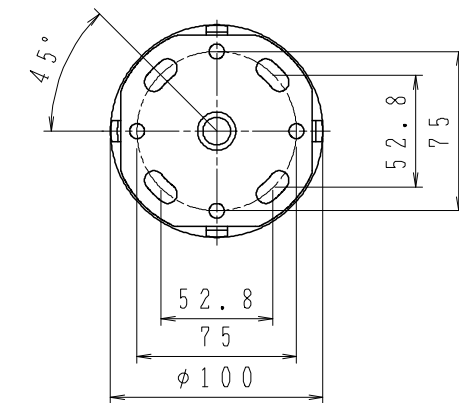

番号	部品名称	個数	材質	仕上
1	支柱	2	タモ集成材	ライトオーク、ミディアムオーク
2	ブラケット部	2	アルミ合金	AG塗装
3	丸皿タッピンねじA4×20	4	鉄	ブラケット部と同色
4	角度固定ねじ	2	鉄	
5	支柱受け	2	スチール	AG塗装
6	下座カバー	2	ステンレス	AG塗装
	ナベタッピンねじ6×40	8	ステンレス	
	オールアンカーC8-50	8	鉄	クロメート
7	手すり部	1	タモ集成材	ライトオーク、ミディアムオーク

株式会社 シロクマ SHIROKUMA CO., LTD.	尺度	1:5	品番	GK-102	サイズ	750
	日付	2023.10.04	名称	玄関用手すり	図番	GK-0102075000