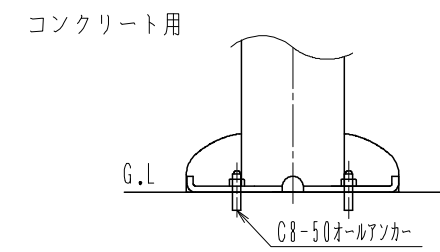

番号	部品名称	個数	材質	仕上
1	支柱	2	タモ集成材	ライトオーク、ミディアムオーク
2	ブラケット部	2	アルミ合金	AG塗装
3	丸皿タッピンねじA4×20	4	鉄	ブラケット部と同色
4	角度固定ねじ	2	鉄	
5	支柱受け	2	スチール	AG塗装
6	下座カバー	2	ステンレス	AG塗装
	ナベタッピンねじ6×40	8	ステンレス	
	オールアンカーC8-50	8	鉄	クロメート
7	手すり部	1	タモ集成材	ライトオーク、ミディアムオーク

株式会社 シロクマ SHIROKUMA CO., LTD.	尺度	1:5	品番	GK-102	サイズ	750
	日付	2023.10.04	名称	玄関用手すり	図番	GK-0102075000