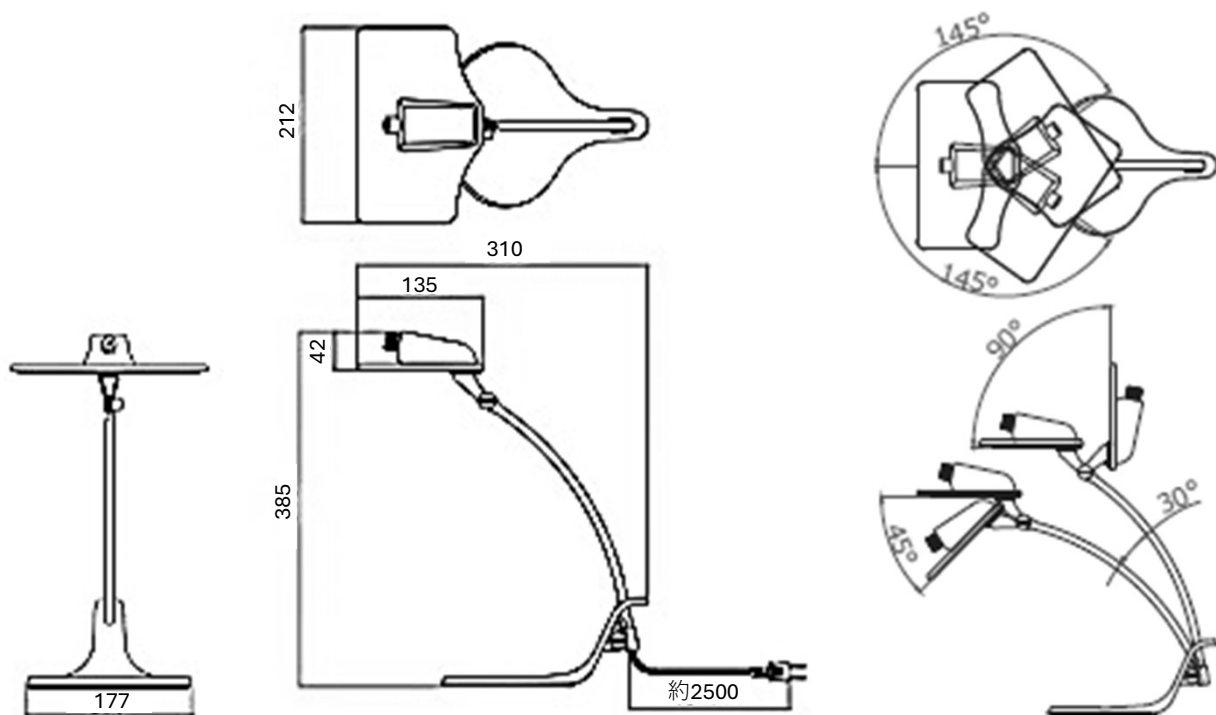

商品図面

商品名称：EXARM OLED Petit

型番：LEX-3140、LEX-3141

【単位：mm】

○点灯(調光)させるとき

調光ダイヤルスイッチを時計回りにまわすと0% (OFF) から100%まで調光します。お好みの明るさでご使用ください。

○消灯させるとき

反時計回りにカチッと音がするところまでまわすと消灯します。