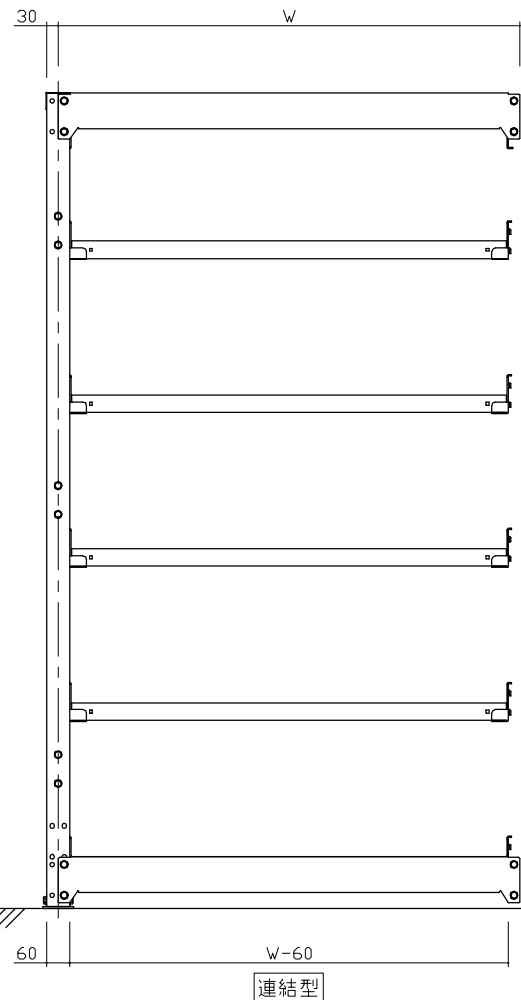

品番	W	段数
M10-7376	900	6段
M10-7476	1200	6段
M10-7576	1500	6段
M10-7676	1800	6段

本体外寸法

W + 80
D + 23
H + 0

連結外寸法

W + 0

*品番の後ろにBが付くと連結

1段当たりの均等荷重 1000kg / 段

1台当たりの総荷重 5000kg / 台

作成日 2009.4.15

検図 takizawa

TRUSCO トラスコ中山株式会社

品名 M10型ボルト式重量物品棚 1000Kgタイプ

品番 M10-7376~7676