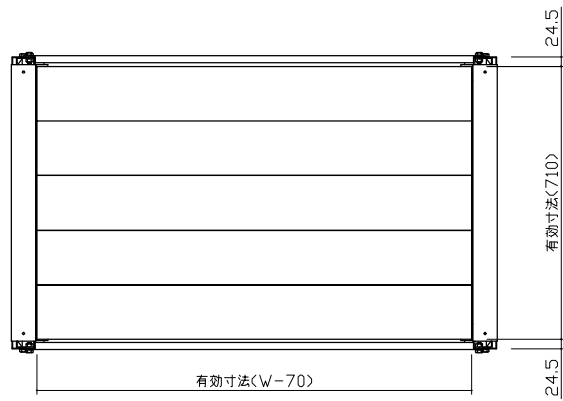

品番	W	段数
M10-7376	900	6段
M10-7476	1200	6段
M10-7576	1500	6段
M10-7676	1800	6段

本体外寸法

W + 80
D + 23
H + 0

連結外寸法

W + 0

*品番の後ろにBが付くと連結

1段当たりの均等荷重 1000kg / 段

1台当たりの総荷重 5000kg / 台

作成日 2009.4.15

検図 takizawa

TRUSCO トラスコ中山株式会社

品名 M10型ボルト式重量物品棚 1000Kgタイプ

品番 M10-7376~7676