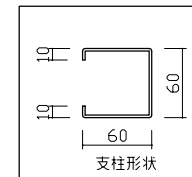

品番	W	段数
M10-7376	900	6段
M10-7476	1200	6段
M10-7576	1500	6段
M10-7676	1800	6段

本体外寸法

W + 80
D + 23
H + 0

連結外寸法

W + 0

*品番の後ろにBが付くと連結

1段当たりの均等荷重 1000kg / 段

1台当たりの総荷重 5000kg / 台