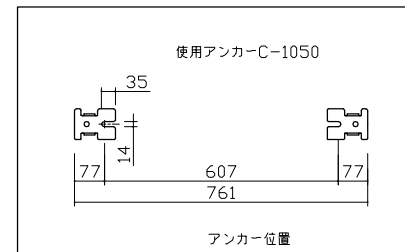

品番	W	段数
M10-7376	900	6段
M10-7476	1200	6段
M10-7576	1500	6段
M10-7676	1800	6段

本体外寸法

W + 80
D + 23
H + 0

連結外寸法

W + 0

*品番の後ろにBが付くと連結

1段当たりの均等荷重 1000kg / 段

1台当たりの総荷重 5000kg / 台

作成日 2009.4.15

検図 takizawa

TRUSCO トラスコ中山株式会社

品名 M10型ボルト式重量物品棚 1000Kgタイプ

品番 M10-7376~7676