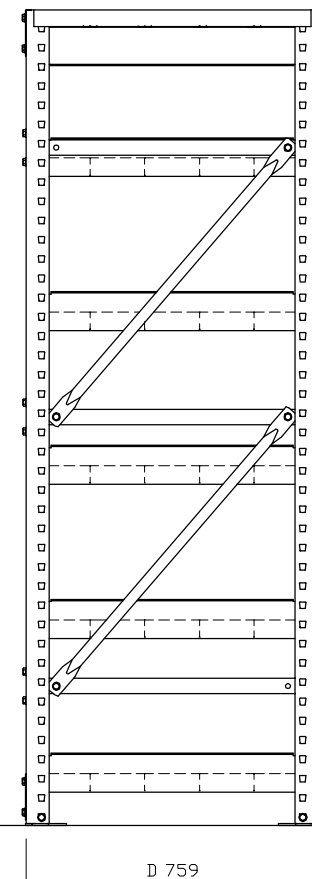

品番	W	段数
M10-7376	900	6段
M10-7476	1200	6段
M10-7576	1500	6段
M10-7676	1800	6段

本体外寸法

W + 80
D + 23
H + 0

連結外寸法

W + 0

*品番の後ろにBが付くと連結

1段当たりの均等荷重 1000kg / 段

1台当たりの総荷重 5000kg / 台

作成日 2009.4.15

検図 takizawa

TRUSCO トラスコ中山株式会社

品名 M10型ボルト式重量物品棚 1000Kgタイプ

品番 M10-7376~7676