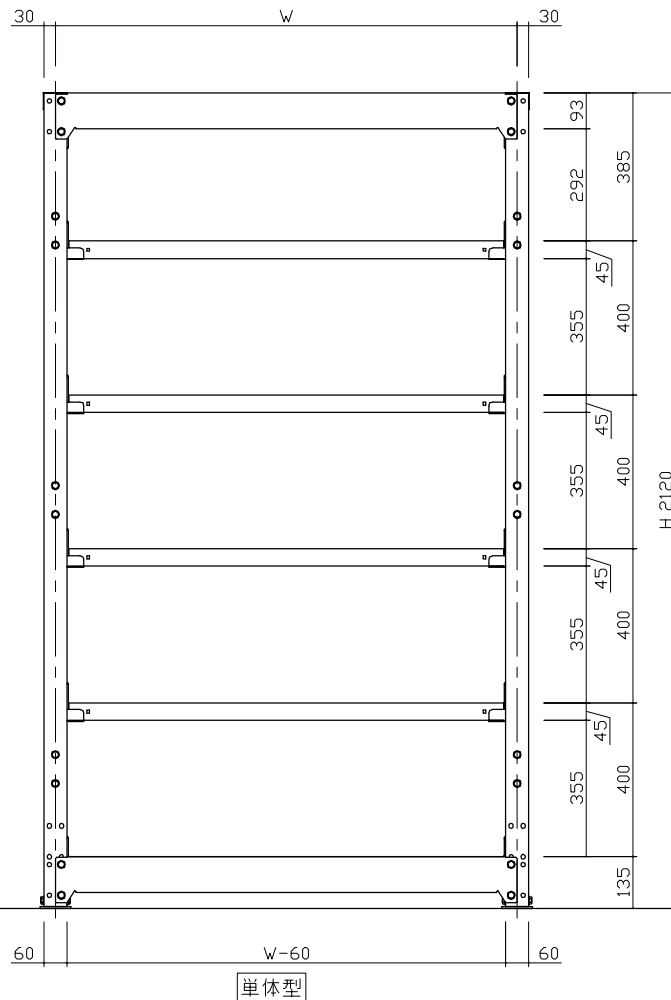

品番	W	段数
M10-7376	900	6段
M10-7476	1200	6段
M10-7576	1500	6段
M10-7676	1800	6段

本体外寸法

W + 80
D + 23
H + 0

連結外寸法

W + 0

*品番の後ろにBが付くと連結

1段当たりの均等荷重 1000kg / 段

1台当たりの総荷重 5000kg / 台

作成日 2009.4.15

検図 takizawa

TRUSCO トラスコ中山株式会社

品名 M10型ボルト式重量物品棚 1000Kgタイプ

品番 M10-7376~7676