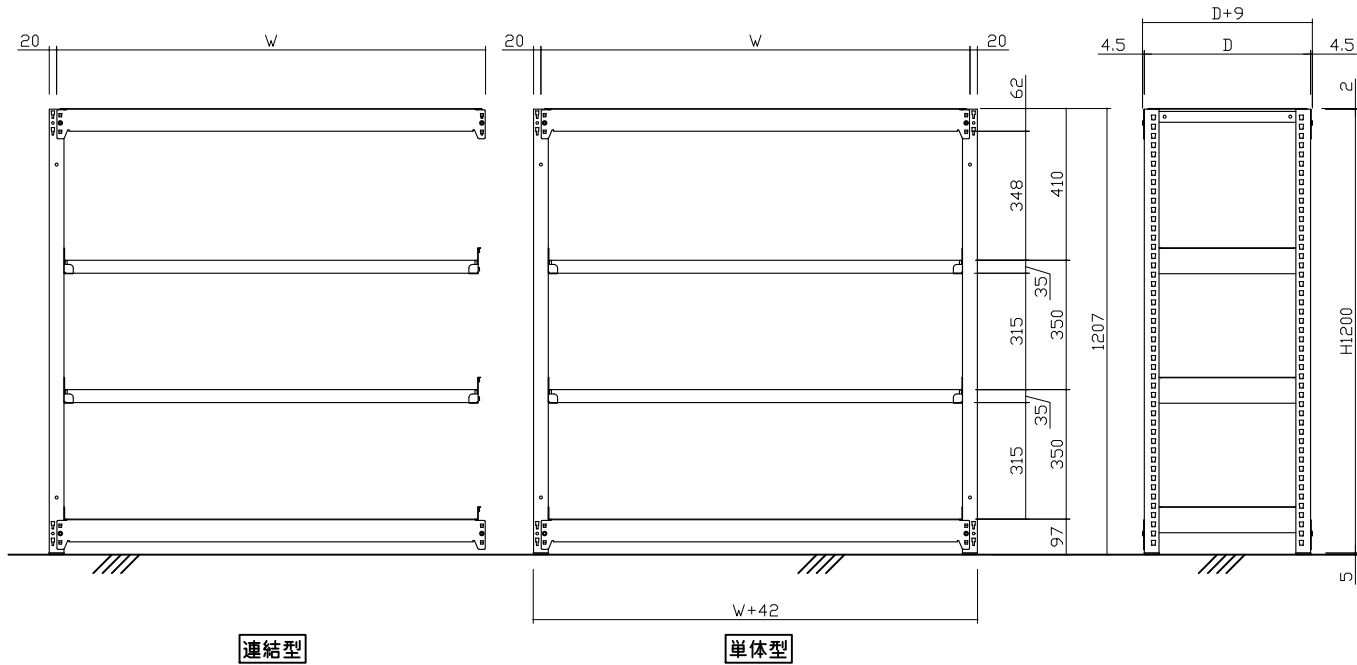

本体外寸法

W+42
D+9
H+7

1段当たりの均等荷重 200kg/段

1台当たりの総荷重 1500kg/台

*品番の後ろにBが付くと連結型

品番	H	W	D	段数
M2-4334	1200	860	300	4段
M2-4434	1200	1160	300	4段
M2-4534	1200	1460	300	4段
M2-4634	1200	1760	300	4段
M2-4344	1200	860	450	4段
M2-4444	1200	1160	450	4段
M2-4544	1200	1460	450	4段
M2-4644	1200	1760	450	4段
M2-4364	1200	860	600	4段
M2-4464	1200	1160	600	4段
M2-4564	1200	1460	600	4段
M2-4664	1200	1760	600	4段

作成日 2024/10/22

検図 ohashi

TRUSCO トラスコ中山株式会社

品名 M2型ボルトレス軽中量物品棚200Kgタイプ

品番 M2-4334~4664