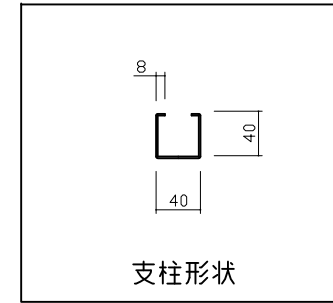

本体外寸法

W+42
D+9
H+7

1段当たりの均等荷重 200kg/段

1台当たりの総荷重 1500kg/台

*品番の後ろにBが付くと連結型

品番	H	W	D	段数
M2-4334	1200	860	300	4段
M2-4434	1200	1160	300	4段
M2-4534	1200	1460	300	4段
M2-4634	1200	1760	300	4段
M2-4344	1200	860	450	4段
M2-4444	1200	1160	450	4段
M2-4544	1200	1460	450	4段
M2-4644	1200	1760	450	4段
M2-4364	1200	860	600	4段
M2-4464	1200	1160	600	4段
M2-4564	1200	1460	600	4段
M2-4664	1200	1760	600	4段