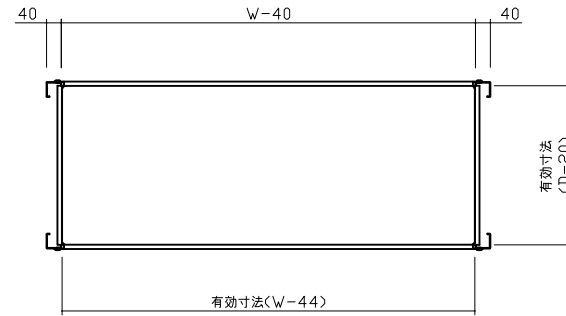

本体外寸法

W+42
D+9
H+7

1段当たりの均等荷重 200kg/段

1台当たりの総荷重 1500kg/台

*品番の後ろにBが付くと連結型

品番	H	W	D	段数
M2-4334	1200	860	300	4段
M2-4434	1200	1160	300	4段
M2-4534	1200	1460	300	4段
M2-4634	1200	1760	300	4段
M2-4344	1200	860	450	4段
M2-4444	1200	1160	450	4段
M2-4544	1200	1460	450	4段
M2-4644	1200	1760	450	4段
M2-4364	1200	860	600	4段
M2-4464	1200	1160	600	4段
M2-4564	1200	1460	600	4段
M2-4664	1200	1760	600	4段