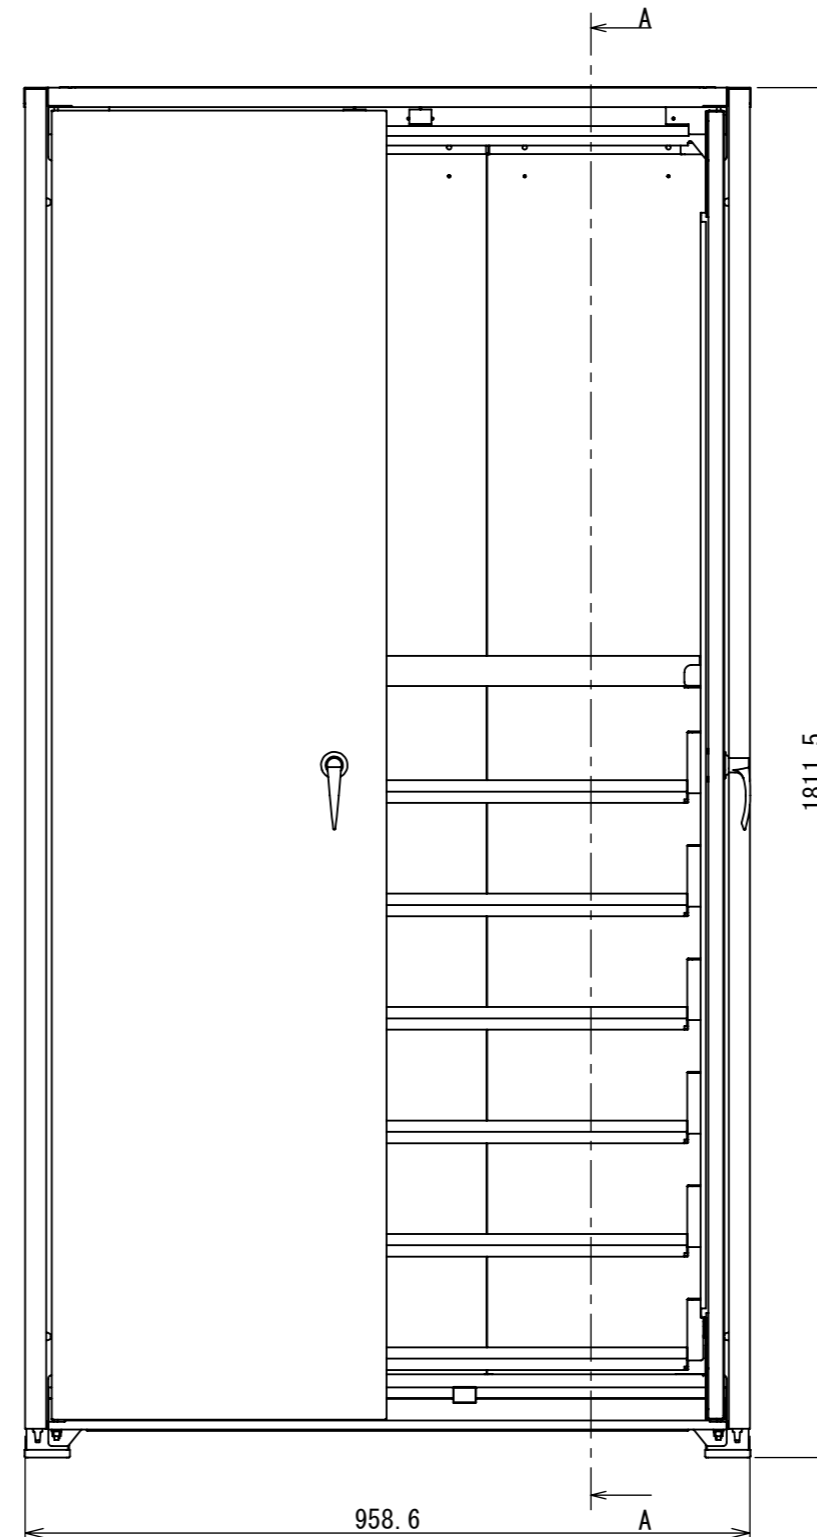

記事

1. 材質：鉄
2. 表面処理：ネオグレー焼付塗装
3. スライド棚、棚板は25mmピッチで高さ可変。
4. スライド棚の最小取付可能なピッチは125mm。  
小引出しML-1、ML-2を搭載の場合はピッチ  
150mm以上で設置して下さい。

扉を外した状態の正面図

※図は、小引出しML-1、ML-2を搭載するスライド棚の最低取付ピッチの参考図です。

作成日  
2023/12/07

検図  
平木

**TRUSCO トラスコ中山株式会社**

品名  
-

品番  
M36363SL6SGD