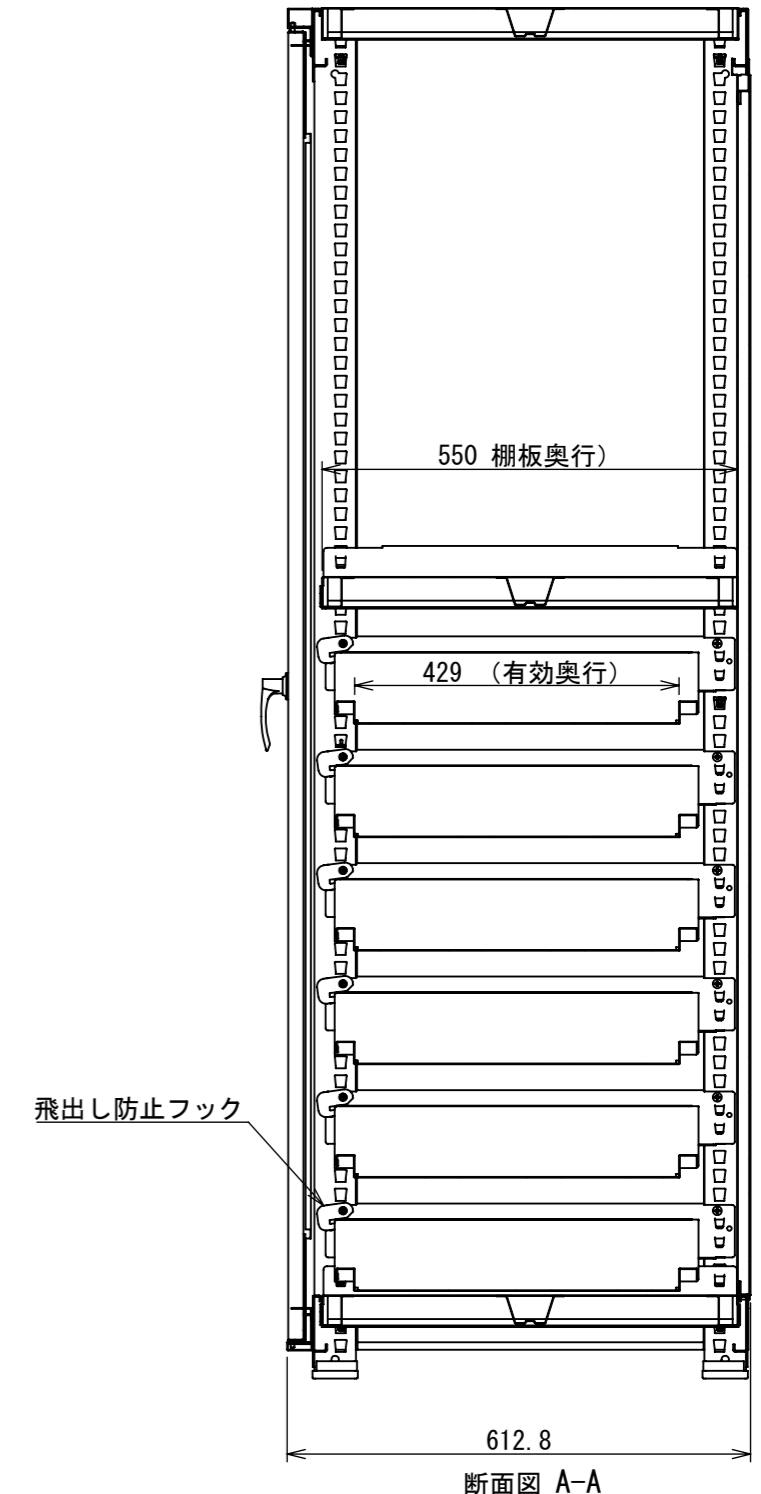

記事

1. 材質：鉄
2. 表面処理：ネオグレー焼付塗装
3. スライド棚、棚板は25mmピッチで高さ可変。
4. スライド棚の最小取付可能なピッチは125mm。  
小引出しML-1、ML-2を搭載の場合はピッチ  
150mm以上で設置して下さい。

扉を外した状態の正面図

※図は、小引出しML-1、ML-2を搭載するスライド棚の最低取付ピッチの参考図です。

作成日  
2023/12/07

検図  
平木

**TRUSCO トラスコ中山株式会社**

品名  
-

品番  
M36363SL6SGD