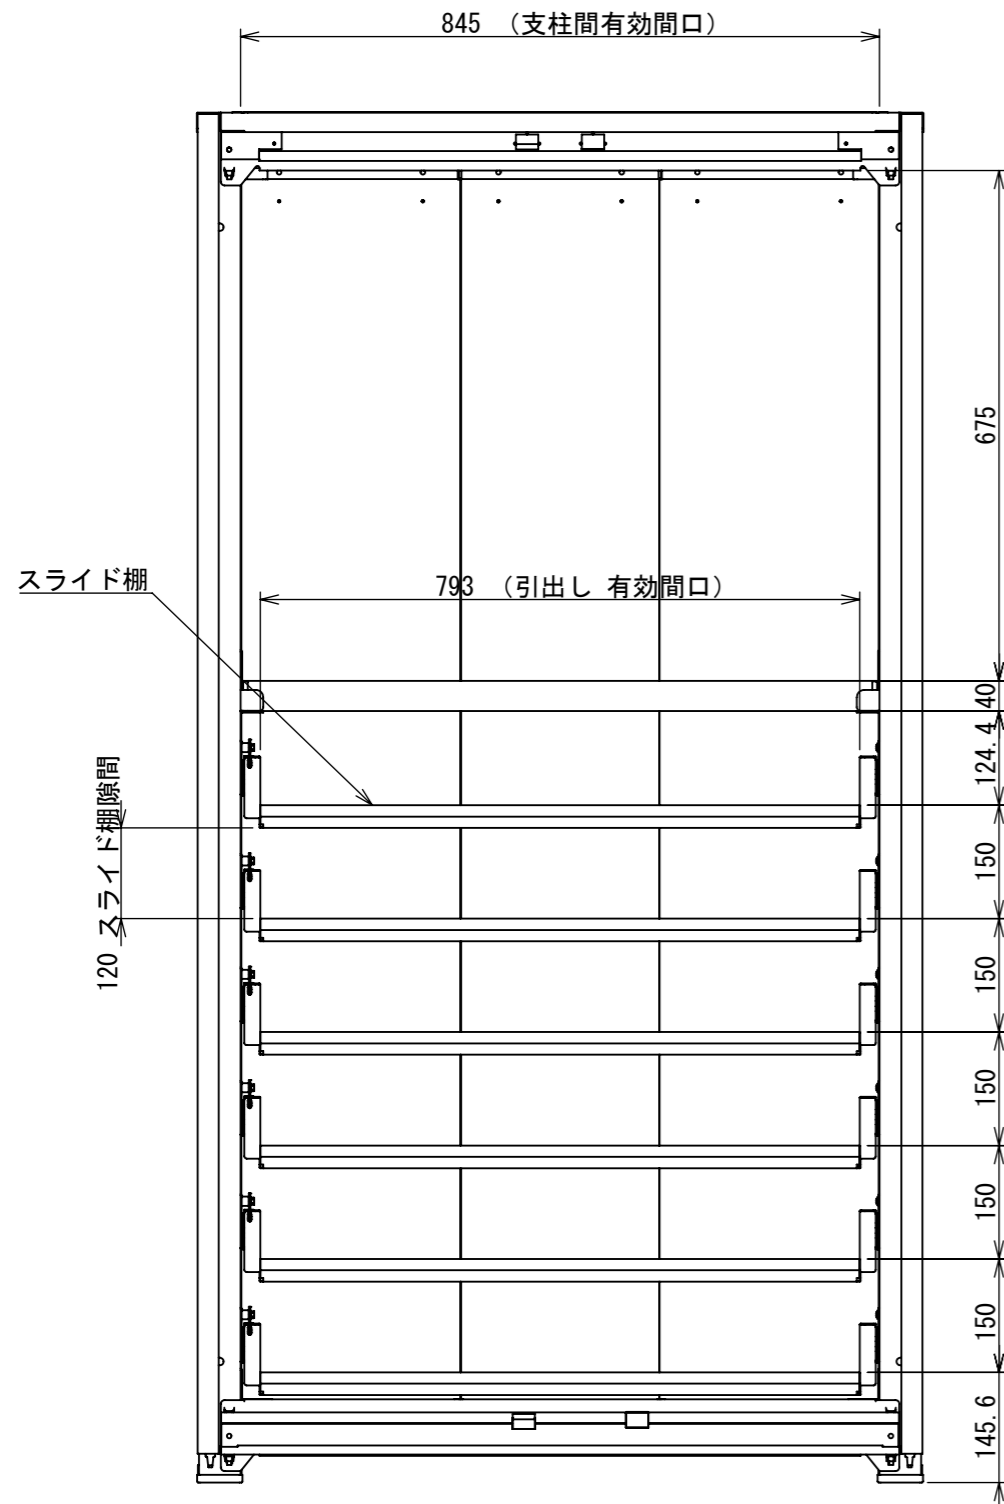

記事

1. 材質：鉄
2. 表面処理：ネオグレー焼付塗装
3. スライド棚、棚板は25mmピッチで高さ可変。
4. スライド棚の最小取付可能なピッチは125mm。  
小引出しML-1、ML-2を搭載の場合はピッチ  
150mm以上で設置して下さい。

扉を外した状態の正面図

※図は、小引出しML-1、ML-2を搭載するスライド棚の最低取付ピッチの参考図です。

作成日  
2023/12/07

検図  
平木

**TRUSCO トラスコ中山株式会社**

品名  
-

品番  
M36363SL6SGD