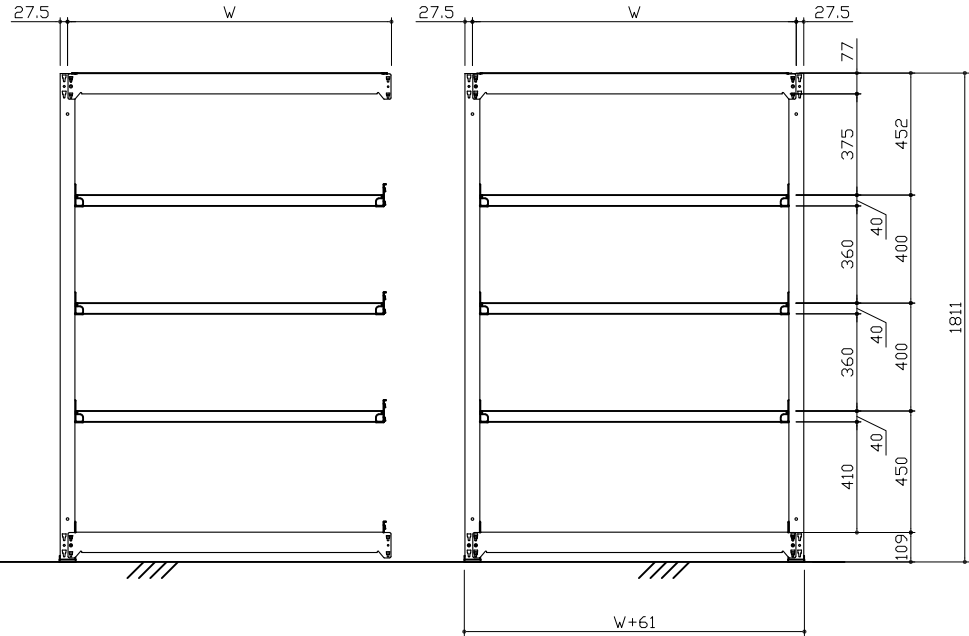

1段当たりの均等荷重 500kg/段
 1台当たりの総荷重 2500kg/台

本体外寸法

W+61
 D+10
 H+11

支柱形状

連結型

単体型

*品番の後ろにBが付くと連結型

品番	H	W	D	段数
M5-6355	1800	900	471	5段
M5-6455		1200		
M5-6555		1500		
M5-6655		1800		
M5-6365		900	571	
M5-6465		1200		
M5-6565		1500		
M5-6665		1800		
M5-6375		900	721	
M5-6475		1200		
M5-6575	1500			
M5-6675	1800			
M5-6395	900	921		
M5-6495	1200			
M5-6595	1500			
M5-6695	1800			

作成日 2024/10/30

検図 ohashi

TRUSCO トラスコ中山株式会社

品名 M5型ボルトレス中量物品棚500kgタイプ

品番 M5-6355~6695