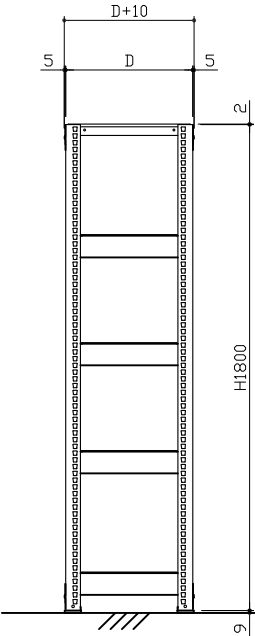

1段当たりの均等荷重 500kg/段
 1台当たりの総荷重 2500kg/台

本体外寸法

W+61
 D+10
 H+11

支柱形状

連結型

単体型

*品番の後ろにBが付くと連結型

品番	H	W	D	段数
M5-6355	1800	900	471	5段
M5-6455		1200		
M5-6555		1500		
M5-6655		1800		
M5-6365		900	571	
M5-6465		1200		
M5-6565		1500		
M5-6665		1800		
M5-6375		900	721	
M5-6475		1200		
M5-6575	1500			
M5-6675	1800			
M5-6395	900	921		
M5-6495	1200			
M5-6595	1500			
M5-6695	1800			

作成日 2024/10/30

検図 ohashi

TRUSCO トラスコ中山株式会社

品名 M5型ボルトレス中量物品棚500kgタイプ

品番 M5-6355~6695