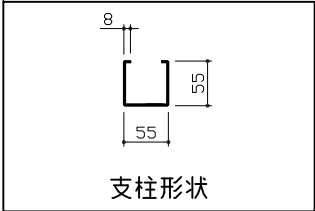

1段当たりの均等荷重 500kg/段
 1台当たりの総荷重 2500kg/台

本体外寸法

W+61
 D+10
 H+11

支柱形状

連結型

単体型

*品番の後ろにBが付くと連結型

品番	H	W	D	段数
M5-6355	1800	900	471	5段
M5-6455		1200		
M5-6555		1500		
M5-6655		1800		
M5-6365		900	571	
M5-6465		1200		
M5-6565		1500		
M5-6665		1800		
M5-6375		900	721	
M5-6475		1200		
M5-6575	1500			
M5-6675	1800			
M5-6395	900	921		
M5-6495	1200			
M5-6595	1500			
M5-6695	1800			