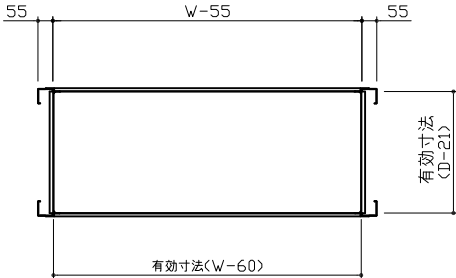

1段当たりの均等荷重 500kg/段
 1台当たりの総荷重 2500kg/台

本体外寸法

W+61
 D+10
 H+11

支柱形状

連結型

単体型

*品番の後ろにBが付くと連結型

品番	H	W	D	段数
M5-6355	1800	900	471	5段
M5-6455		1200		
M5-6555		1500		
M5-6655		1800		
M5-6365		900	571	
M5-6465		1200		
M5-6565		1500		
M5-6665		1800		
M5-6375		900	721	
M5-6475		1200		
M5-6575	1500			
M5-6675	1800			
M5-6395	900	921		
M5-6495	1200			
M5-6595	1500			
M5-6695	1800			

作成日 2024/10/30

検図 ohashi

TRUSCO トラスコ中山株式会社

品名 M5型ボルトレス中量物品棚500kgタイプ

品番 M5-6355~6695