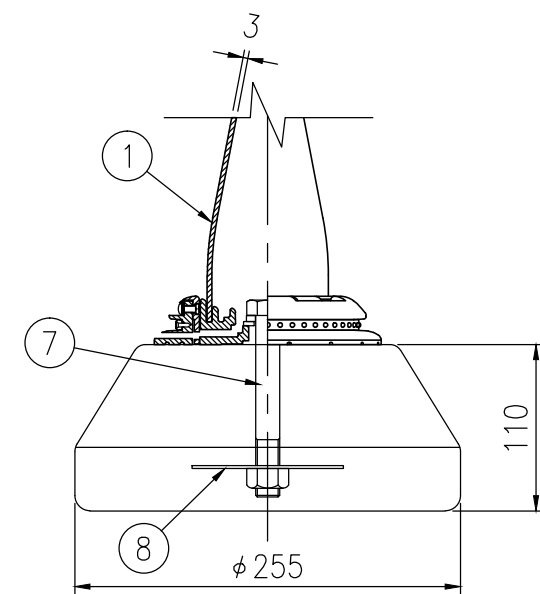

ジスロン ポールコーンガイド PCGD-65G-W-K				
品番	品名	数量	材質	備考
1	本体柱	1	特殊ウレタン樹脂	緑色
2	反射材	1	フレキシブルプリズム反射シート	白色
3	反射材	2	封入レンズ型反射シート	W90×H420
4	ベース部	1	ASA樹脂	緑色
5	反射体	-	ガラスビーズ	白色
6	固定ビス	1	ステンレス (M4×12)	—
7	ボルト・ナット	1	(M16×120,W,SW,N)	溶融亜鉛めっき
8	大型角座金	1	アルミニウム合金	—
9	スタンド台座	1	ポリエチレン樹脂	黒色

図面番号	KSAH15023*1
------	-------------

* ③ 反射材の標示内容は別途指示による

設置図 S=1/5

ベース部詳細図 S=1/5