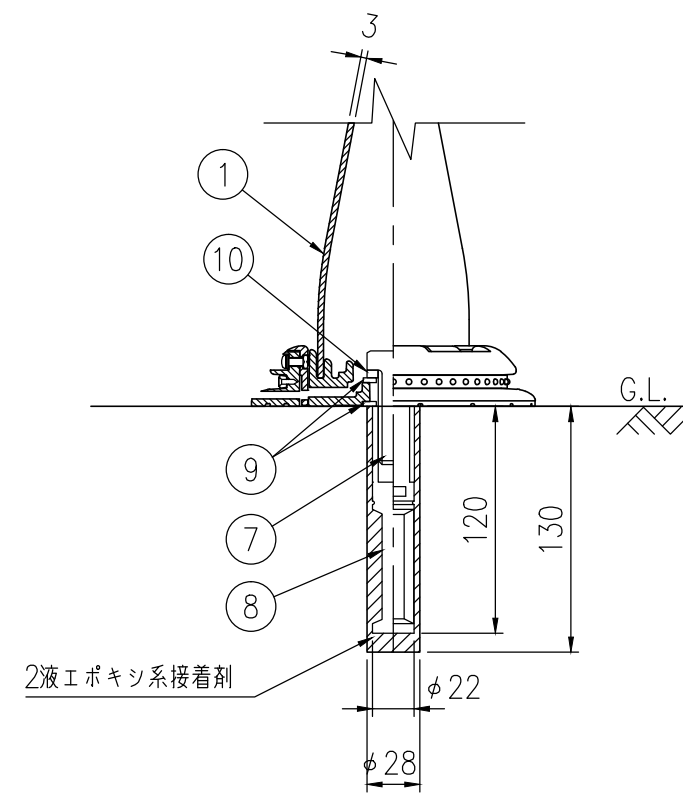

設置図 S=1/4

ベース部(設置図) S=1/4

ジスロン ポールコーンガイド PCGD-65R-S-M16				
品番	品名	数量	材質	備考
1	本体柱	1	特殊ウレタン樹脂	赤色
2	反射材	1	フレキシブルプリズム反射シート	白色
3	反射材	1	封入レンズ型反射シート	W90×H420
4	ベース部	1	ASA樹脂	赤色
5	反射体	-	ガラスビーズ	白色
6	固定ビス	1	ステンレス (M4×12)	——
7	取付ボルト	1	ステンレス (M16×50)	——
8	埋込アンカー	1	アルミニウム合金	——
9	ワッシャー	2	ステンレス (M16)	——
10	スプリングワッシャー	1	ステンレス (M16)	——

図面番号	KSAH11025*1
------	-------------

* ③ 反射材の標示内容は別途指示による