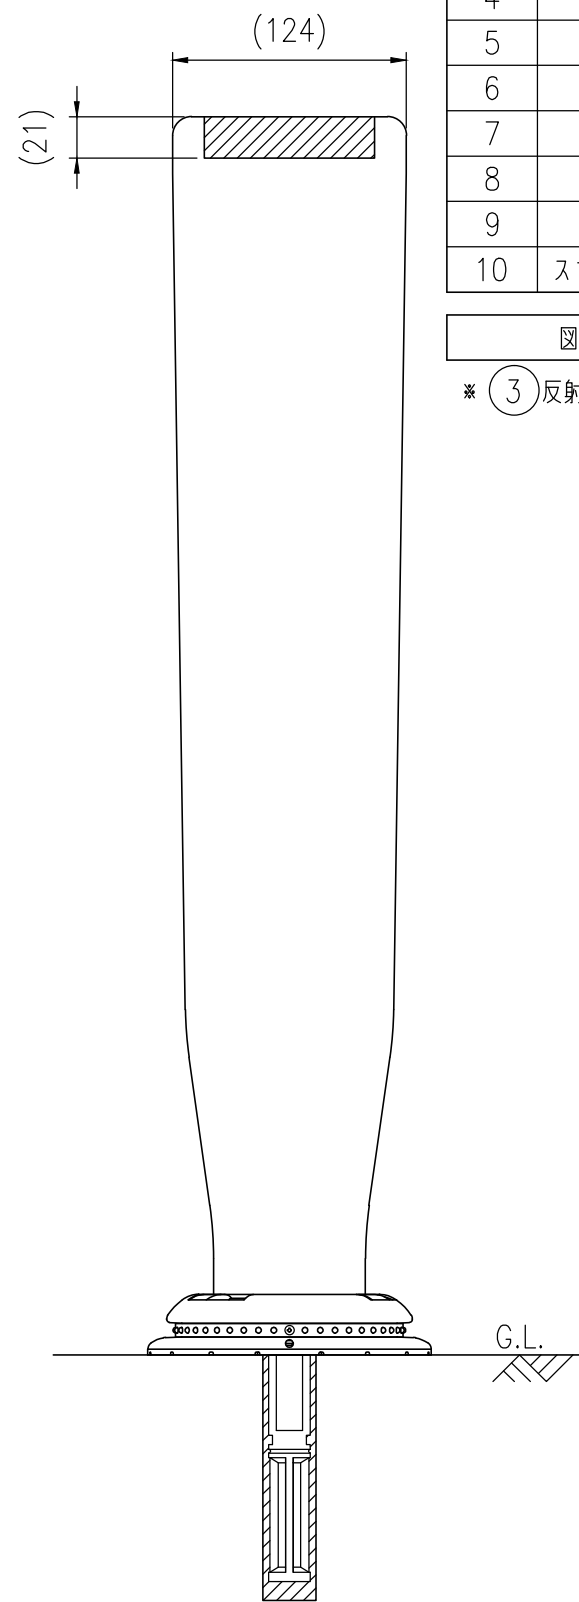

設置図 S=1/4

ベース部(設置図) S=1/4

ジスロン ポールコーンガイド PCGD-65R-S-M16				
品番	品名	数量	材質	備考
1	本体柱	1	特殊ウレタン樹脂	赤色
2	反射材	1	フレキシブルプリズム反射シート	白色
3	反射材	1	封入レンズ型反射シート	W90×H420
4	ベース部	1	ASA樹脂	赤色
5	反射体	-	ガラスビーズ	白色
6	固定ビス	1	ステンレス (M4×12)	——
7	取付ボルト	1	ステンレス (M16×50)	——
8	埋込アンカー	1	アルミニウム合金	——
9	ワッシャー	2	ステンレス (M16)	——
10	スプリングワッシャー	1	ステンレス (M16)	——

図面番号	KSAH11025*1
------	-------------

* ③ 反射材の標示内容は別途指示による