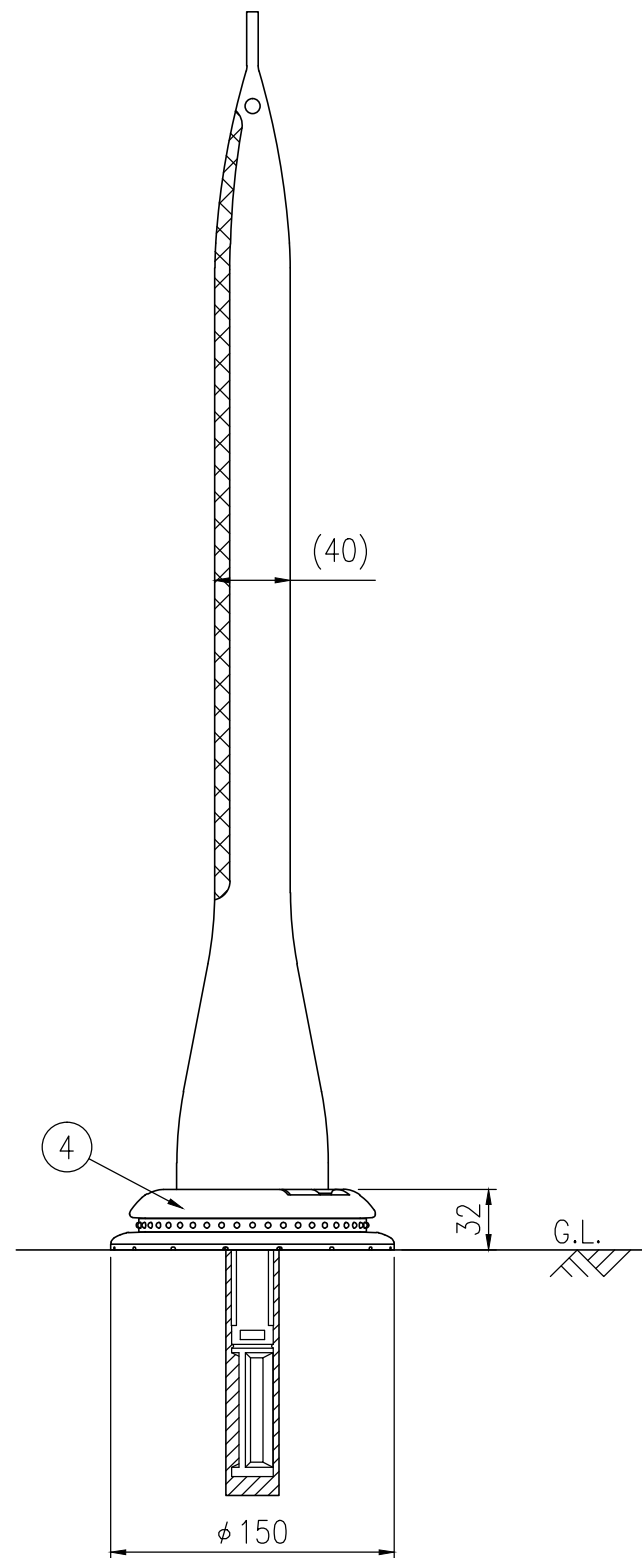

設置図 S=1/4

ベース部(設置図) S=1/4

ジスロン ポールコーンガイド PCGD-65R-S-M16				
品番	品名	数量	材質	備考
1	本体柱	1	特殊ウレタン樹脂	赤色
2	反射材	1	フレキシブルプリズム反射シート	白色
3	反射材	1	封入レンズ型反射シート	W90×H420
4	ベース部	1	ASA樹脂	赤色
5	反射体	-	ガラスビーズ	白色
6	固定ビス	1	ステンレス (M4×12)	——
7	取付ボルト	1	ステンレス (M16×50)	——
8	埋込アンカー	1	アルミニウム合金	——
9	ワッシャー	2	ステンレス (M16)	——
10	スプリングワッシャー	1	ステンレス (M16)	——

図面番号	KSAH11025*1
------	-------------

* ③ 反射材の標示内容は別途指示による