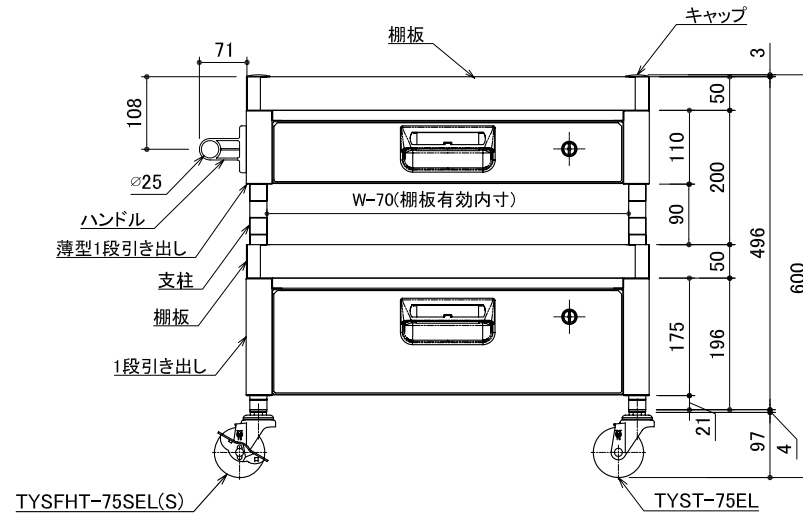

1台当たりの総荷重 150kg/台
 1段当たりの均等荷重 100kg/段

品番	OP(色記号)	W	D	塗装色
PEW662VZW	W	600	400	抗菌粉体 トラスコアホワイト
PEW662VZYG	YG			抗菌粉体 ヤンググリーン
PEW672VZW	W	750	500	抗菌粉体 トラスコアホワイト
PEW672VZYG	YG			抗菌粉体 ヤンググリーン