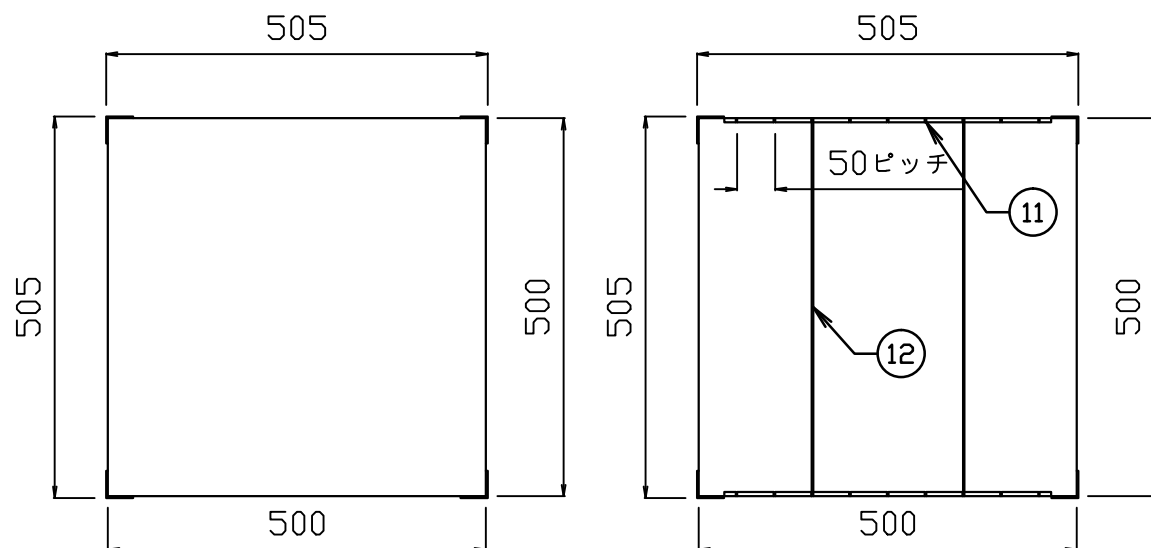

2段目 3段目 仕切りあり

仕様				
均等荷重	50kg/段			
寸法	W505*D505*H740			
棚板寸法	W500*D500*H40			
質量	11.84kg			
キャスター	ゴム自在車φ75			
キャスター	ゴム自在車S付φ75			
納入形態	ノックダウン式(組立品)			
塗装色:支柱・棚板	グリーンorホワイト			
塗料:支柱・棚板	グリーンorホワイト			
生産国	日本			
		No.7~10は棚板1枚に付き		
12	仕切り	4	SPC t1.0	塗装
11	ジャバラ(ピッチ50)	4	SPC t0.7	塗装
10	平ワッシャー	8	t 0.8*12*6	ユニクロ
9	スプリングワッシャー	8	M6	ユニクロ
8	CAPボルト	8	M6*12	ユニクロ
7	ナット	8	M6 (F付)	ユニクロ
6	スプリングワッシャー	4	M12	ユニクロ
5	ナット	4	M12	ユニクロ
4	自在キャスター	2	SPC/HR	ユニクロ
3	自在S付キャスター	2	SPC/HR	ユニクロ
2	棚板	3	SPC t0.8	塗装
1	支柱	4	SPC t2.3	塗装
NO.	部品名	個数	材質 厚・品番	表面処理

作成日 2016/4/21

検図 樽井

TRUSCO トラスコ中山株式会社

品名 ラビットワゴン

品番 RBW-753S2 YG(W)

Scale 1:10