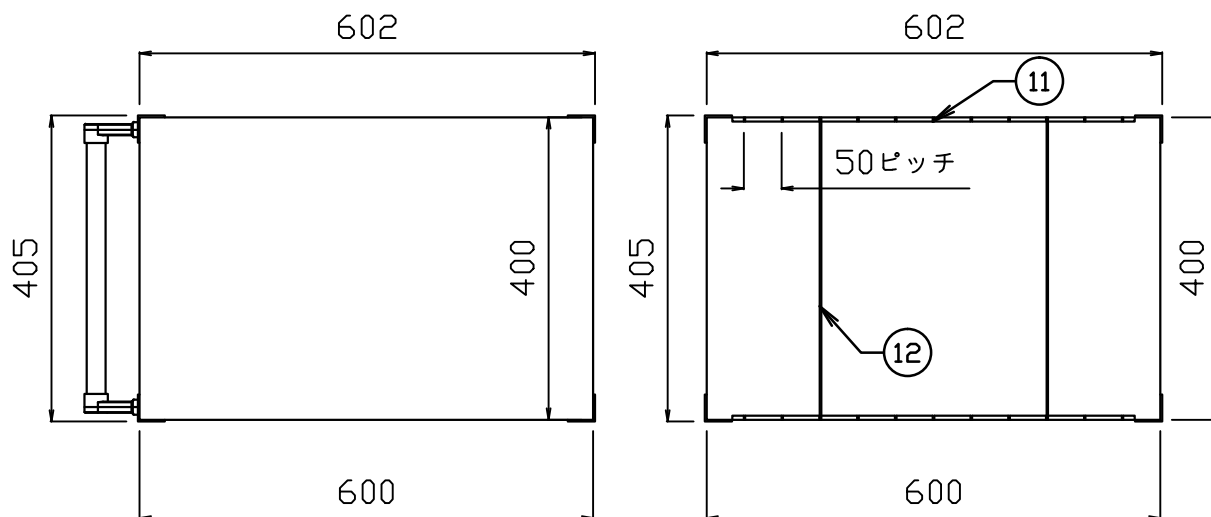

2段目 3段目 仕切りあり

仕様			
均等荷重	50kg/段		
寸法	W605*D405*H740		
棚板寸法	W600*D400*H40		
質量	12.6kg		
キャスター	ゴム自在車φ75 M12・P1.75		
キャスター	ゴム自在車S付φ75 M12・P1.75		
納入形態	ノックダウン式(組立品)		
塗装色:支柱・棚板	グリーンorホワイト		
生産国	日本		
	No.7~10は棚板1枚に付き		
13	ハンドルセット	1	パイプ・樹脂・取付ビス
12	仕切り	4	SPC t1.0 塗装
11	ジャバラ(ピッチ50)	4	SPC t0.7 塗装
10	平ワッシャー	8	t 0.8*12*6 ユニクロ
9	スプリングワッシャー	8	M6 ユニクロ
8	CAPボルト	8	M6*12 ユニクロ
7	フランジナット	8	M6 ユニクロ
6	スプリングワッシャー	4	M12 ユニクロ
5	ナット	4	M12 ユニクロ
4	自在キャスター	2	SPC/HR ユニクロ
3	自在S付キャスター	2	SPC/HR ユニクロ
2	棚板	3	SPC t0.8 塗装
1	支柱	4	SPC t2.3 塗装
NO.	部品名	個数	材質 厚・品番 表面処理

作成日 2021/1/6

検図 樽井

TRUSCO トラスコ中山株式会社

品名 ラビットワゴン

品番 RBW-763S2H YG(W)

Scale 1:10