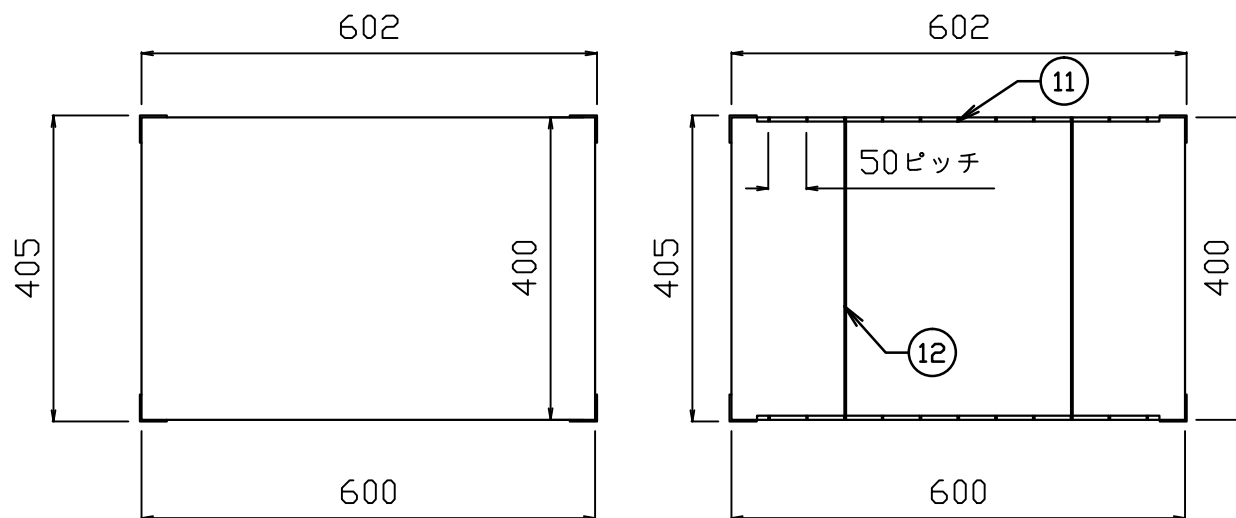

2段目 3段目 仕切りあり

仕様				
均等荷重	50kg/段			
寸法	W605*D405*H740			
棚板寸法	W600*D400*H40			
質量	11.54kg			
キャスター	ゴム自在車φ75			
キャスター	ゴム自在車S付φ75			
納入形態	ノックダウン式(組立品)			
塗装色:支柱・棚板	グリーンorホワイト			
塗料:支柱・棚板	グリーンorホワイト			
生産国	日本			
	No.7~10は棚板1枚に付き			
12	仕切り	4	SPC t1.0	塗装
11	ジャバラ(ピッチ50)	4	SPC t0.7	塗装
10	平ワッシャー	8	t 0.8*12*6	ユニクロ
9	スプリングワッシャー	8	M6	ユニクロ
8	CAPボルト	8	M6*12	ユニクロ
7	ナット	8	M6 (F付)	ユニクロ
6	スプリングワッシャー	4	M12	ユニクロ
5	ナット	4	M12	ユニクロ
4	自在キャスター	2	SPC/HR	ユニクロ
3	自在S付キャスター	2	SPC/HR	ユニクロ
2	棚板	3	SPC t0.8	塗装
1	支柱	4	SPC t2.3	塗装
NO.	部品名	個数	材質 厚・品番	表面処理

作成日 2016/4/21

検図 樽井

TRUSCO トラスコ中山株式会社

品名 ラビットワゴン

品番 RBW-763S2 YG(W)

Scale 1:10