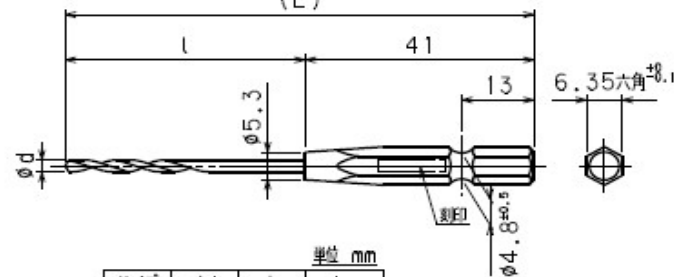

シャンク形状No1-1 (L)

単位 mm

サイズ	ϕd	l	L
1.8	1.8	29	70
2.0	2.0	32	73
2.1	2.1	32	73
2.2	2.2	36	77
2.3	2.3	36	77
2.4	2.4	40	81
2.5	2.5	40	81
2.6	2.6	40	81
2.7	2.7	44	85
2.8	2.8	44	85
2.9	2.9	44	85
3.0	3.0	44	85

シャンク形状No2 (L)

単位 mm

サイズ	ϕd	l	L
4.1	4.1	59	107
4.2	4.2	59	107
4.3	4.3	64	112
4.4	4.4	64	112
4.5	4.5	64	112
4.6	4.6	64	112
4.7	4.7	64	112
4.8	4.8	70	118
4.9	4.9	70	118
5.0	5.0	70	118

シャンク形状No1-2 (L)

単位 mm

サイズ	ϕd	l	L
3.1	3.1	48	89
3.2	3.2	48	89
3.3	3.3	48	89
3.4	3.4	53	94
3.5	3.5	53	94
3.6	3.6	53	94
3.7	3.7	53	94
3.8	3.8	58	99
3.9	3.9	58	99
4.0	4.0	58	99

シャンク形状No3 (L)

単位 mm

サイズ	ϕd	l	L
5.1	5.1	70	118
5.2	5.2	70	118
5.3	5.3	70	118
5.4	5.4	77	125
5.5	5.5	77	125
5.6	5.6	77	125
5.7	5.7	77	125
5.8	5.8	77	125
5.9	5.9	77	125
6.0	6.0	77	125
6.5	6.5	85	133

鉄工ドリル

作成日