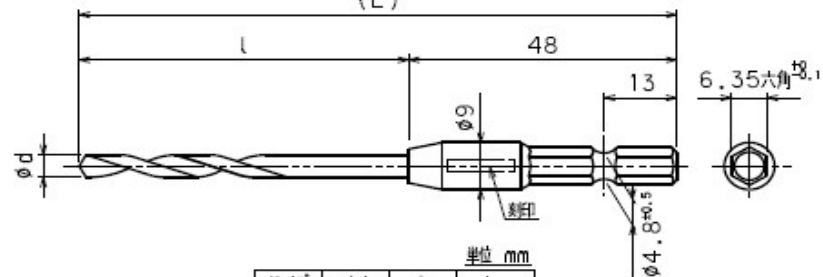

シャンク形状No1-1 (L)

単位 mm

サイズ	ϕd	l	L
1.8	1.8	29	70
2.0	2.0	32	73
2.1	2.1	32	73
2.2	2.2	36	77
2.3	2.3	36	77
2.4	2.4	40	81
2.5	2.5	40	81
2.6	2.6	40	81
2.7	2.7	44	85
2.8	2.8	44	85
2.9	2.9	44	85
3.0	3.0	44	85

シャンク形状No2 (L)

単位 mm

サイズ	ϕd	l	L
4.1	4.1	59	107
4.2	4.2	59	107
4.3	4.3	64	112
4.4	4.4	64	112
4.5	4.5	64	112
4.6	4.6	64	112
4.7	4.7	64	112
4.8	4.8	70	118
4.9	4.9	70	118
5.0	5.0	70	118

シャンク形状No1-2 (L)

単位 mm

サイズ	ϕd	l	L
3.1	3.1	48	89
3.2	3.2	48	89
3.3	3.3	48	89
3.4	3.4	53	94
3.5	3.5	53	94
3.6	3.6	53	94
3.7	3.7	53	94
3.8	3.8	58	99
3.9	3.9	58	99
4.0	4.0	58	99

シャンク形状No3 (L)

単位 mm

サイズ	ϕd	l	L
5.1	5.1	70	118
5.2	5.2	70	118
5.3	5.3	70	118
5.4	5.4	77	125
5.5	5.5	77	125
5.6	5.6	77	125
5.7	5.7	77	125
5.8	5.8	77	125
5.9	5.9	77	125
6.0	6.0	77	125
6.5	6.5	85	133

鉄工ドリル

作成日