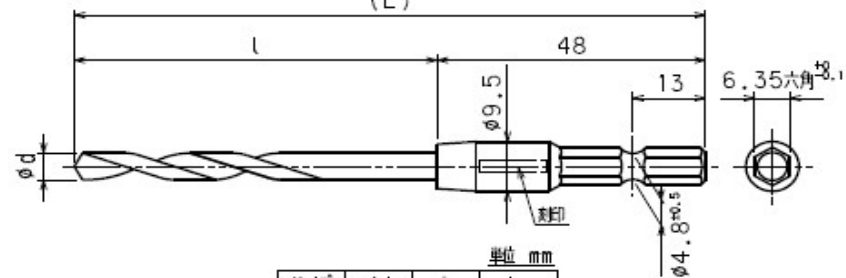

シャンク形状No1-1 (L)

単位 mm

サイズ	ϕd	l	L
1.8	1.8	29	70
2.0	2.0	32	73
2.1	2.1	32	73
2.2	2.2	36	77
2.3	2.3	36	77
2.4	2.4	40	81
2.5	2.5	40	81
2.6	2.6	40	81
2.7	2.7	44	85
2.8	2.8	44	85
2.9	2.9	44	85
3.0	3.0	44	85

シャンク形状No2 (L)

単位 mm

サイズ	ϕd	l	L
4.1	4.1	59	107
4.2	4.2	59	107
4.3	4.3	64	112
4.4	4.4	64	112
4.5	4.5	64	112
4.6	4.6	64	112
4.7	4.7	64	112
4.8	4.8	70	118
4.9	4.9	70	118
5.0	5.0	70	118

シャンク形状No1-2 (L)

単位 mm

サイズ	ϕd	l	L
3.1	3.1	48	89
3.2	3.2	48	89
3.3	3.3	48	89
3.4	3.4	53	94
3.5	3.5	53	94
3.6	3.6	53	94
3.7	3.7	53	94
3.8	3.8	58	99
3.9	3.9	58	99
4.0	4.0	58	99

シャンク形状No3 (L)

単位 mm

サイズ	ϕd	l	L
5.1	5.1	70	118
5.2	5.2	70	118
5.3	5.3	70	118
5.4	5.4	77	125
5.5	5.5	77	125
5.6	5.6	77	125
5.7	5.7	77	125
5.8	5.8	77	125
5.9	5.9	77	125
6.0	6.0	77	125
6.5	6.5	85	133

鉄工ドリル

作成日