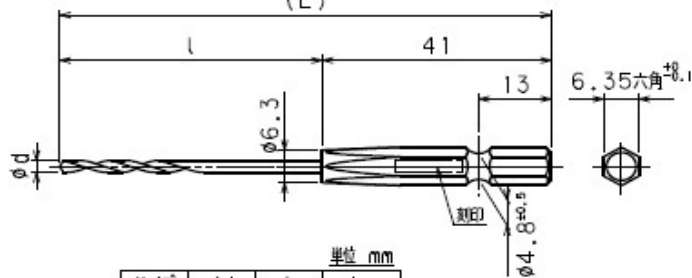

シャンク形状No1-1 (L)

単位 mm

サイズ	ϕd	l	L
1.8	1.8	29	70
2.0	2.0	32	73
2.1	2.1	32	73
2.2	2.2	36	77
2.3	2.3	36	77
2.4	2.4	40	81
2.5	2.5	40	81
2.6	2.6	40	81
2.7	2.7	44	85
2.8	2.8	44	85
2.9	2.9	44	85
3.0	3.0	44	85

シャンク形状No2 (L)

単位 mm

サイズ	ϕd	l	L
4.1	4.1	59	107
4.2	4.2	59	107
4.3	4.3	64	112
4.4	4.4	64	112
4.5	4.5	64	112
4.6	4.6	64	112
4.7	4.7	64	112
4.8	4.8	70	118
4.9	4.9	70	118
5.0	5.0	70	118

シャンク形状No1-2 (L)

単位 mm

サイズ	ϕd	l	L
3.1	3.1	48	89
3.2	3.2	48	89
3.3	3.3	48	89
3.4	3.4	53	94
3.5	3.5	53	94
3.6	3.6	53	94
3.7	3.7	53	94
3.8	3.8	58	99
3.9	3.9	58	99
4.0	4.0	58	99

シャンク形状No3 (L)

単位 mm

サイズ	ϕd	l	L
5.1	5.1	70	118
5.2	5.2	70	118
5.3	5.3	70	118
5.4	5.4	77	125
5.5	5.5	77	125
5.6	5.6	77	125
5.7	5.7	77	125
5.8	5.8	77	125
5.9	5.9	77	125
6.0	6.0	77	125
6.5	6.5	85	133

鉄工ドリル

作成日