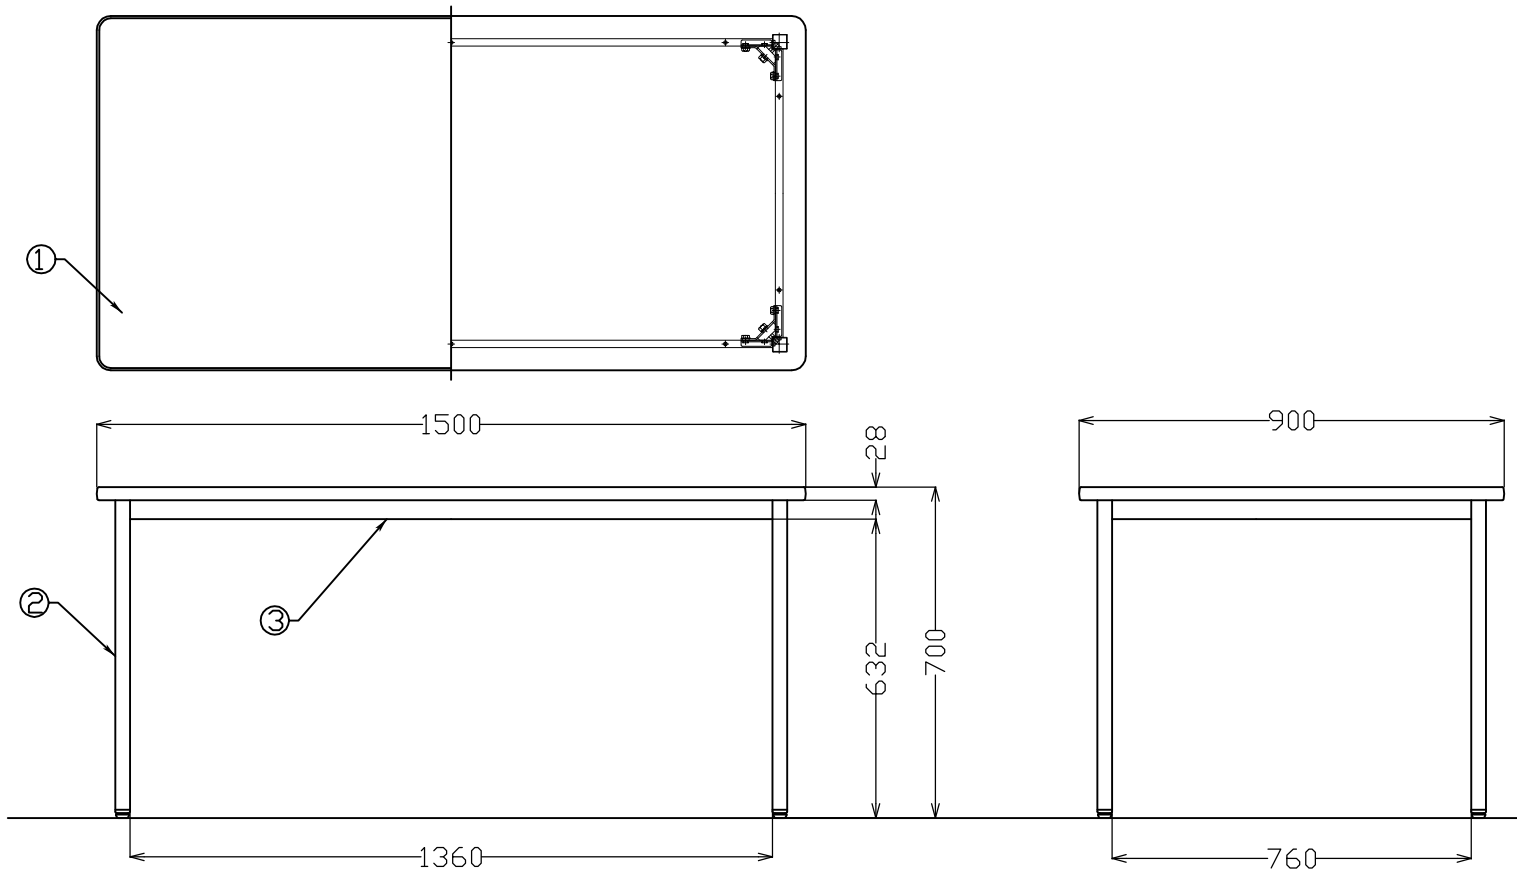

天板色 | ローズ・アイボリー・チーク・ニューグレー

3	桁部	4	t1.2×16×40スチールパイプ	粉体塗装
2	脚部	4	t1.2×31角スチールパイプ・アジャスター付	クロームメッキ
1	天板	1	28mm厚メラミン化粧板・フラッシュ構造・オレフィン系エッジ	
No.	部品名	数	材質 厚/品番	表面処理

製品質量
23.6kg

作成日 2009.11.19

検図 Y.Hori

TRUSCO トラスコ中山株式会社

品名 ミーティングテーブル

品番 TDS-1590