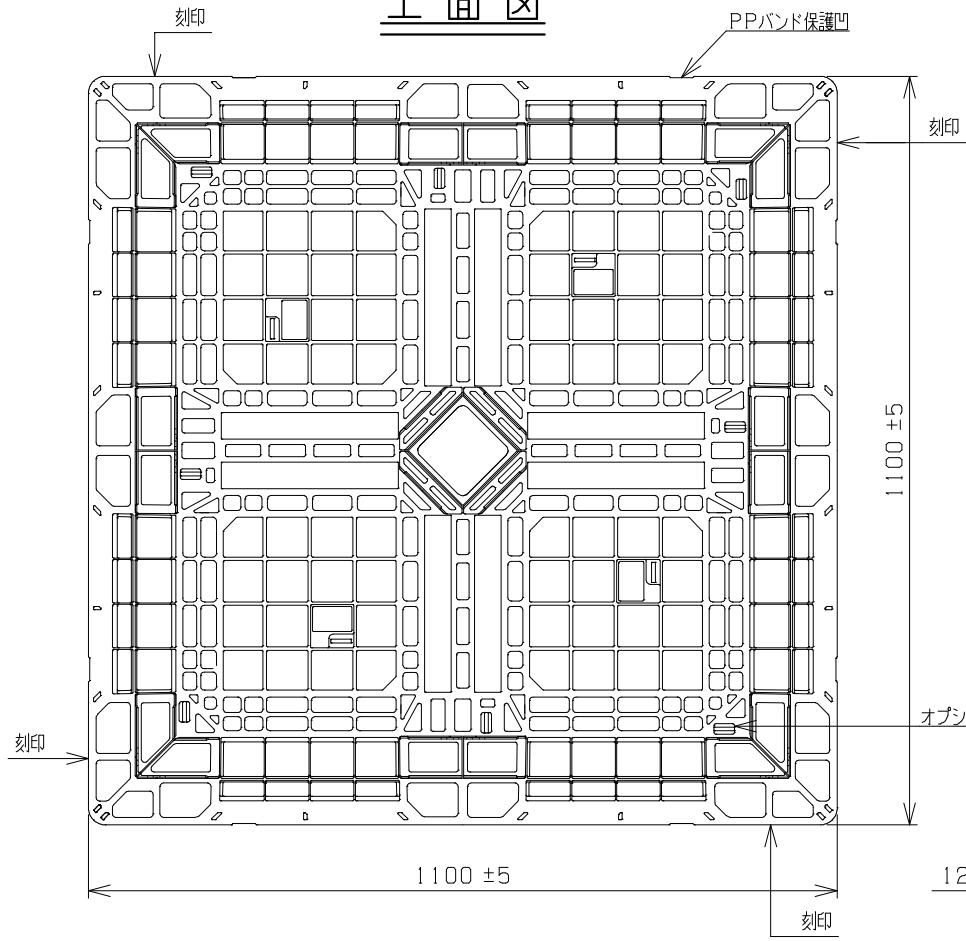

# 上面図

# 裏面図

単位：mm

作成日 2026.02.20	検図 東京商品部	TRUSCO. トラスコ中山株式会社	品名 TPL-1111E	品番 *****
-------------------	-------------	--------------------	-----------------	-------------