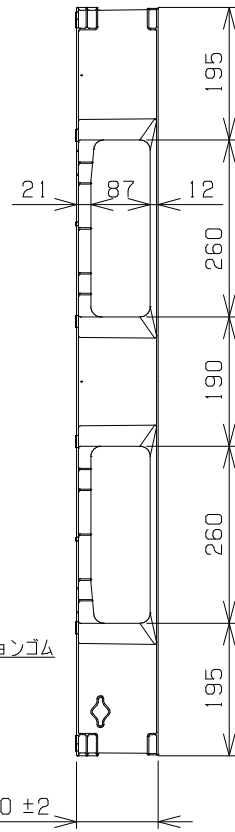

# 上面図

# 裏面図

単位：mm

作成日 2026.02.20	検図 東京商品部	TRUSCO. トラスコ中山株式会社	品名 TPL-1111E	品番 *****
-------------------	-------------	--------------------	-----------------	-------------