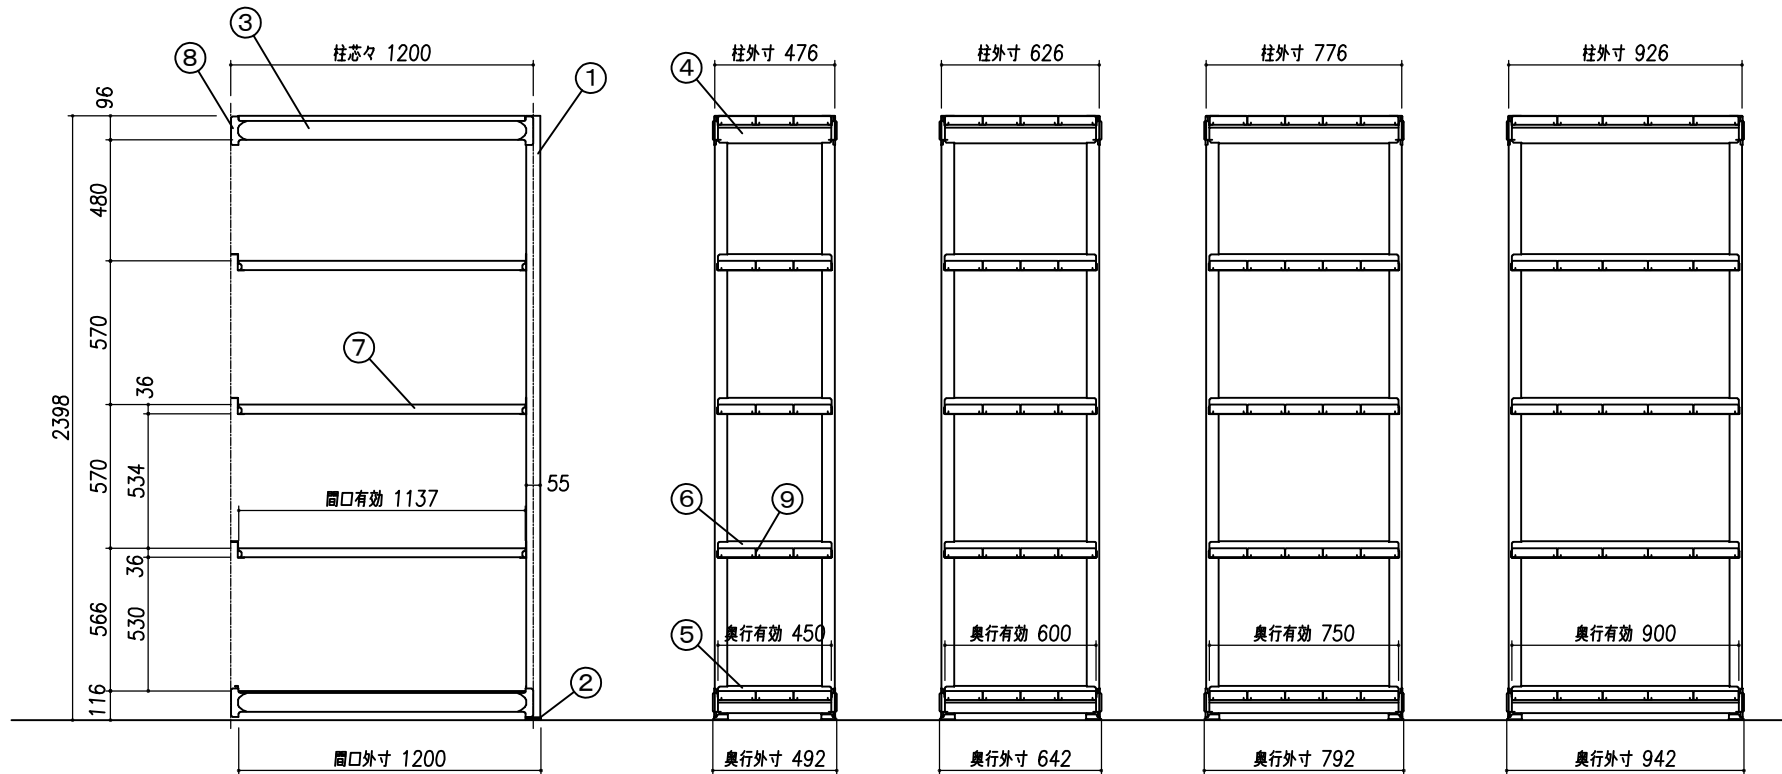

仕様		No.	部品名
最大積載質量	3000kg/台	①	柱
均等積載質量	300kg/段	②	ベース
納入形態	ノックダウン式(組立式)	③	前後かん
塗装色	オイスターホワイト	④	側かん(上)
塗料製品番号		⑤	側かん(下)
モデル近似値	7GY7.5/0.5	⑥	棚受
生産工場	727409	⑦	棚板
		⑧	セーフティーピン
		⑨	ファスナー

品番	H	W	D	段数
TUG300-84S-5B	2398	1200	492	5
TUG300-84L-5B			642	
TUG300-84J-5B			792	
TUG300-84Z-5B			942	