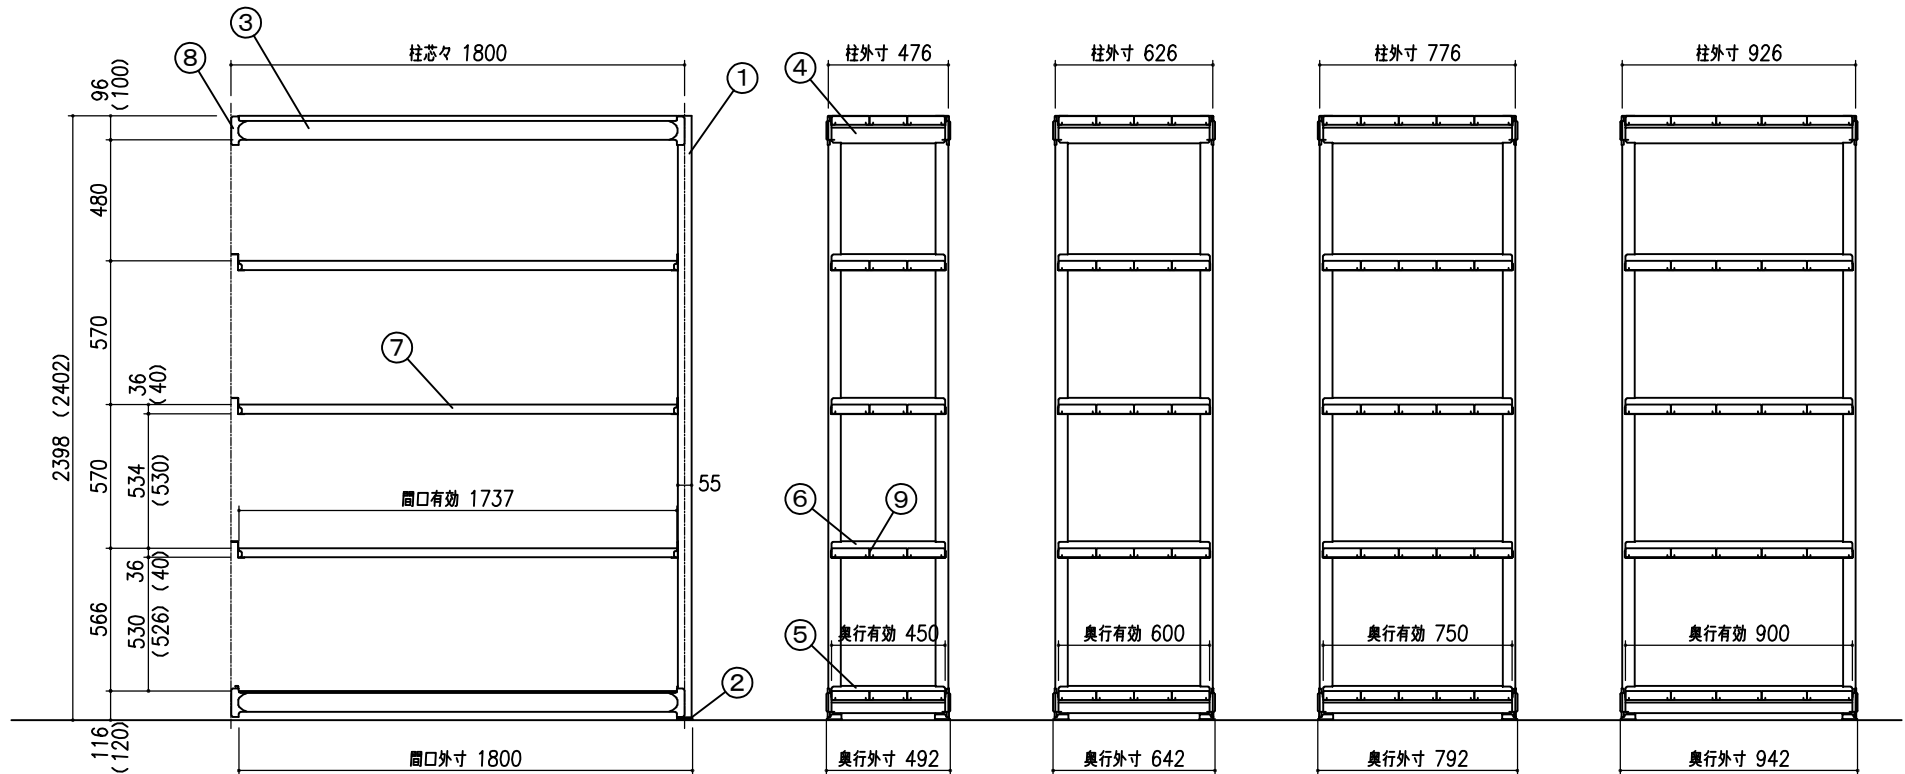

仕様		No.	部品名
最大積載質量	3000kg/台	①	柱
均等積載質量	300kg/段	②	ベース
納入形態	ノックダウン式(組立式)	③	前後かん
塗装色	オイスターホワイト	④	側かん(上)
塗料製品番号		⑤	側かん(下)
モデル近似値	7GY7.5/0.5	⑥	棚受
生産工場	727409	⑦	棚板
		⑧	セーフティーピン
		⑨	ファスナー

( ) 内寸法は TUG300-86S-5B を示す

品番	H	W	D	段数
TUG300-86S-5B	2402	1800	492	5
TUG300-86L-5B	2398		642	
TUG300-86J-5B			792	
TUG300-86Z-5B			942	

作成日  
2018.12.03

検図  
山口

**TRUSCO トラスコ中山株式会社**

品名 中量ボルトレス棚“TUG型”  
(連結型・300kgタイプ)

品番  
TUG300-86(S・L・J・Z)-5B

Scale  
1/30