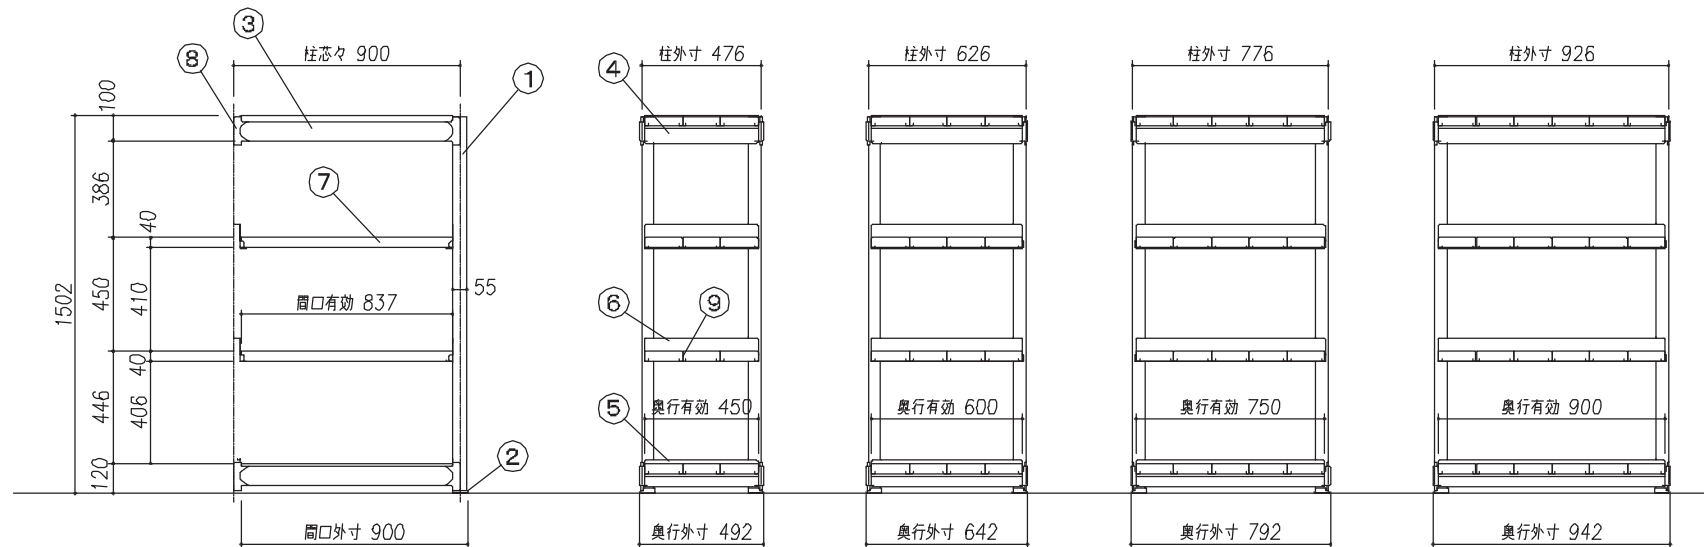

仕様	
最大積載質量	3000kg/台
均等積載質量	600kg/段
納入形態	ノックダウン式(組立式)
塗装色	オイスターホワイト
塗料製品番号	
モデル近似値	7GY7.5/0.5
生産工場	727409

No.	部品名	数
①	柱	2
②	ベース	2
③	前後かん	4
④	側かん(上)	2
⑤	側かん(下)	2
⑥	棚受	4
⑦	棚板	※1
⑧	セーフティーピン	16
⑨	ファスナー	※2

※1: 奥行492=12枚、奥行642=16枚、奥行792=20枚、奥行942=24枚

※2: 奥行492= 8個、奥行642=12個、奥行792=16個、奥行942=20個

品番	H	W	D	段数
TUG600-53S-4B	1502	900	492	4
TUG600-53L-4B			642	
TUG600-53J-4B			792	
TUG600-53Z-4B			942	

作成日 2015. 1.

検図 山口

TRUSCO トラスコ中山株式会社

品名 中量ボルトレス棚“TUG型”
(連結型・600kgタイプ)

品番 TUG600-53(S・L・J・Z)-4B

Scale 1/30