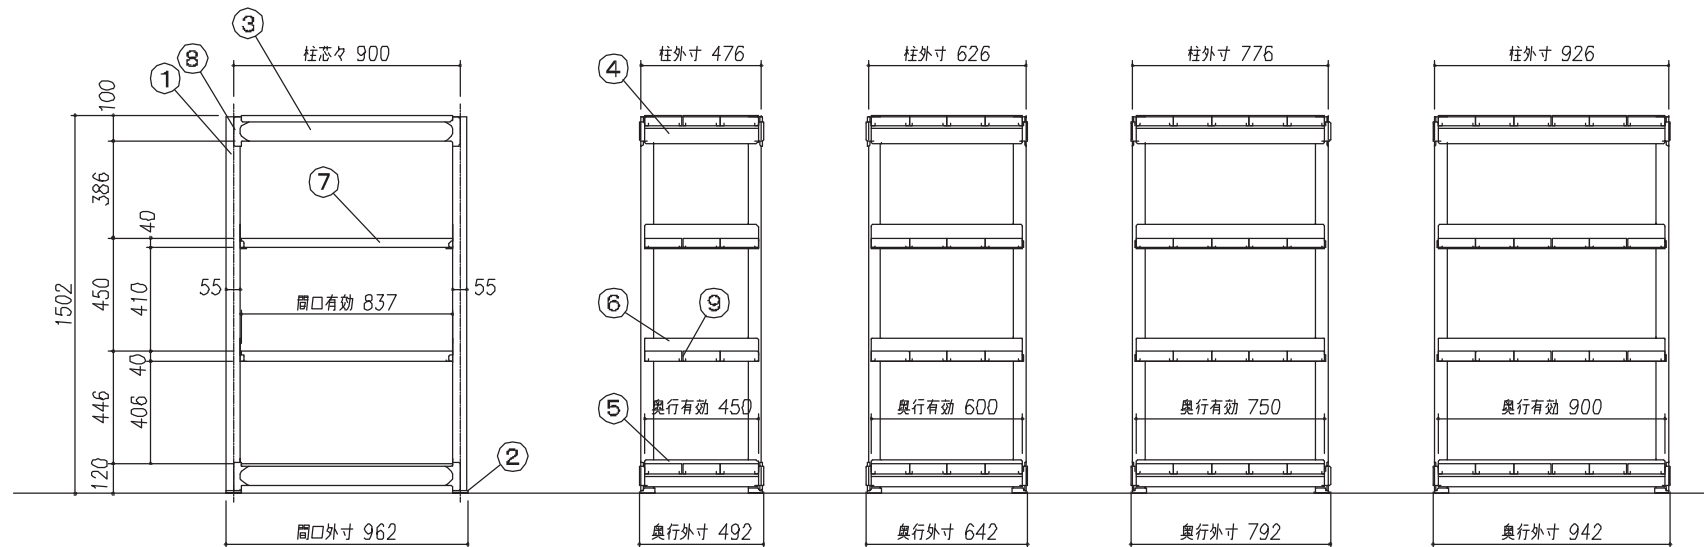

仕様	
最大積載質量	3000kg/台
均等積載質量	600kg/段
納入形態	ノックダウン式(組立式)
塗装色	オイスターホワイト
塗料製品番号	
マンセル近似値	7GY7.5/0.5
生産工場	727409

No.	部品名	数
①	柱	4
②	ベース	4
③	前後かん	4
④	側かん(上)	2
⑤	側かん(下)	2
⑥	棚受	4
⑦	棚板	※1
⑧	セーフティーピン	16
⑨	ファスナー	※2

※1: 奥行492=12枚、奥行642=16枚、奥行792=20枚、奥行942=24枚

※2: 奥行492= 8個、奥行642=12個、奥行792=16個、奥行942=20個

品番	H	W	D	段数
TUG600-53S-4	1502	962	492	4
TUG600-53L-4			642	
TUG600-53J-4			792	
TUG600-53Z-4			942	

作成日 2015. 1.

検図 山口

TRUSCO トラスコ中山株式会社

品名 中量ボルトレス棚“TUG型”
(単体型・600kgタイプ)

品番 TUG600-53(S・L・J・Z)-4

Scale 1/30