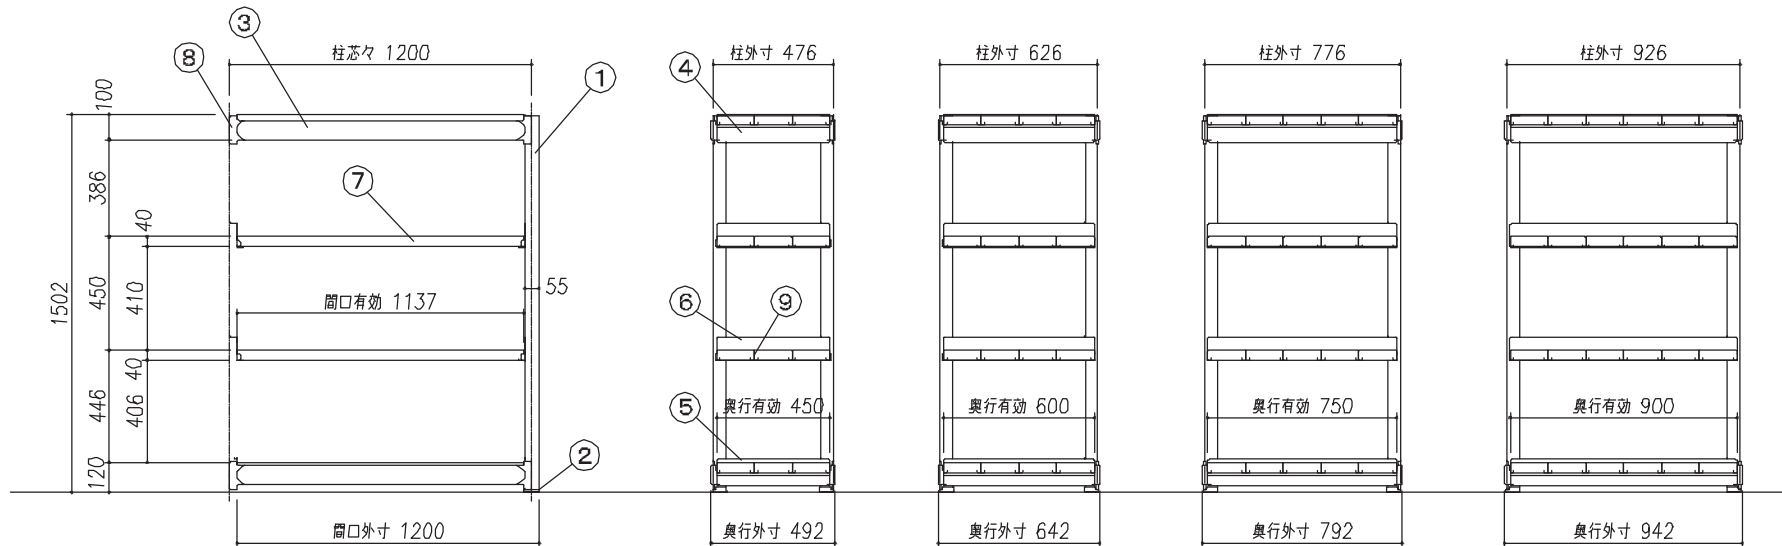

仕様	
最大積載質量	3000kg/台
均等積載質量	600kg/段
納入形態	ノックダウン式(組立式)
塗装色	オイスターホワイト
塗料製品番号	
モデル近似値	7GY7.5/0.5
生産工場	727409

No.	部品名	数
①	柱	2
②	ベース	2
③	前後かん	4
④	側かん(上)	2
⑤	側かん(下)	2
⑥	棚受	4
⑦	棚板	※1
⑧	セーフティーピン	16
⑨	ファスナー	※2

※1: 奥行492=12枚、奥行642=16枚、奥行792=20枚、奥行942=24枚
 ※2: 奥行492= 8個、奥行642=12個、奥行792=16個、奥行942=20個

品番	H	W	D	段数
TUG600-54S-4B	1502	1200	492	4
TUG600-54L-4B			642	
TUG600-54J-4B			792	
TUG600-54Z-4B			942	

作成日 2015. 1.

検図 山口

TRUSCO トラスコ中山株式会社

品名 中量ボルトレス棚“TUG型”
(連結型・600kgタイプ)

品番 TUG600-54(S・L・J・Z)-4B

Scale 1/30