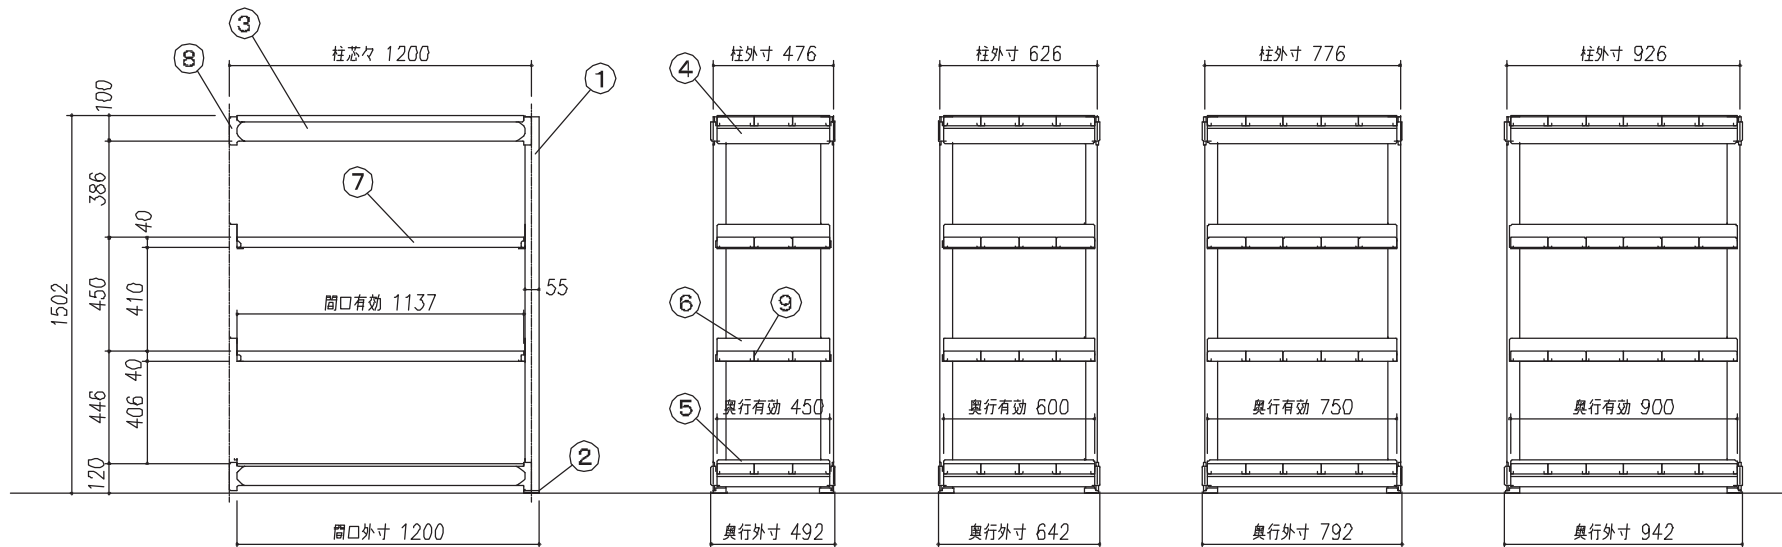

仕様	
最大積載質量	3000kg/台
均等積載質量	600kg/段
納入形態	ノックダウン式(組立式)
塗装色	オイスターホワイト
塗料製品番号	
モデル近似値	7GY7.5/0.5
生産工場	727409

No.	部品名	数
①	柱	2
②	ベース	2
③	前後かん	4
④	側かん(上)	2
⑤	側かん(下)	2
⑥	棚受	4
⑦	棚板	※1
⑧	セーフティーピン	16
⑨	ファスナー	※2

※1: 奥行492=12枚、奥行642=16枚、奥行792=20枚、奥行942=24枚

※2: 奥行492= 8個、奥行642=12個、奥行792=16個、奥行942=20個

品番	H	W	D	段数
TUG600-54S-4B	1502	1200	492	4
TUG600-54L-4B			642	
TUG600-54J-4B			792	
TUG600-54Z-4B			942	

作成日 2015. 1.

検図 山口

TRUSCO トラスコ中山株式会社

品名 中量ボルトレス棚“TUG型”  
(連結型・600kgタイプ)

品番 TUG600-54(S・L・J・Z)-4B

Scale 1/30