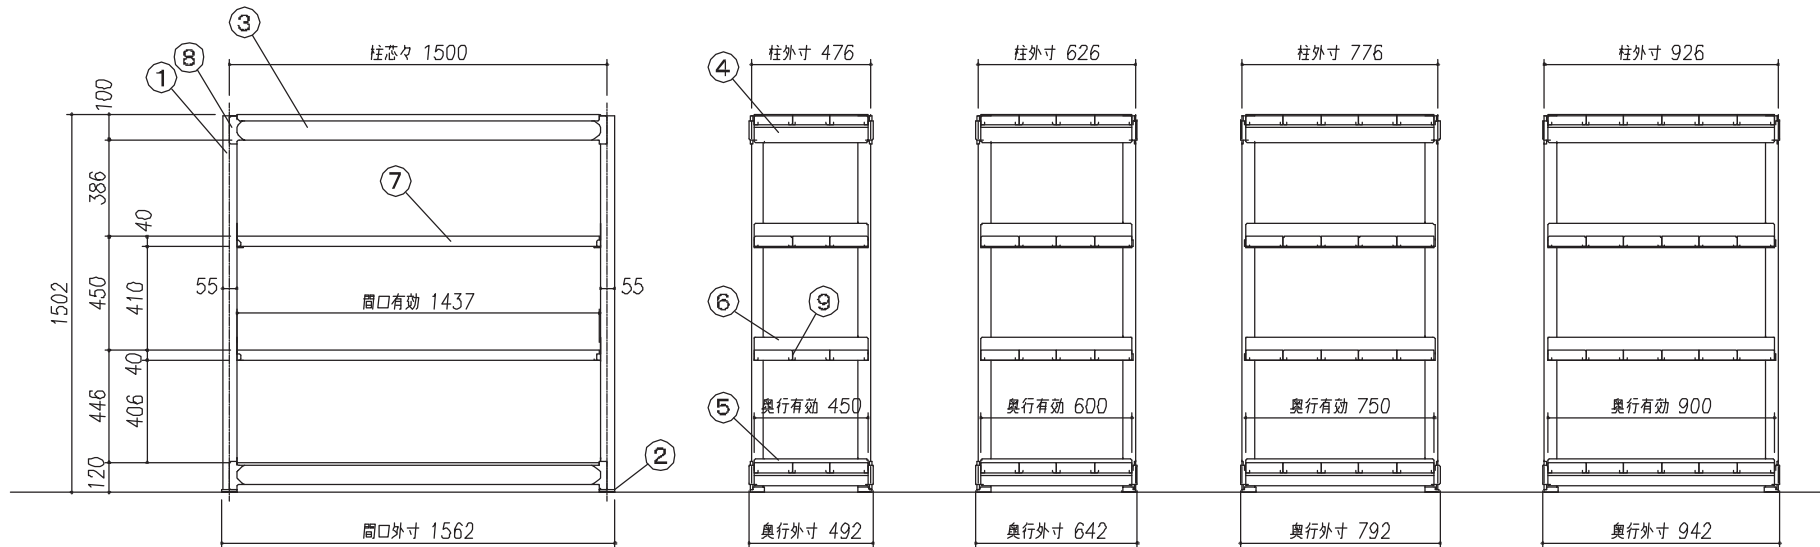

仕様	
最大積載質量	3000kg/台
均等積載質量	600kg/段
納入形態	ノックダウン式(組立式)
塗装色	オイスターホワイト
塗料製品番号	
モデル近似値	7GY7.5/0.5
生産工場	727409

No.	部品名	数
①	柱	4
②	ベース	4
③	前後かん	4
④	側かん(上)	2
⑤	側かん(下)	2
⑥	棚受	4
⑦	棚板	※1
⑧	セーフティーピン	16
⑨	ファスナー	※2

※1: 奥行492=12枚、奥行642=16枚、奥行792=20枚、奥行942=24枚

※2: 奥行492= 8個、奥行642=12個、奥行792=16個、奥行942=20個

品番	H	W	D	段数
TUG600-55S-4	1502	1562	492	4
TUG600-55L-4			642	
TUG600-55J-4			792	
TUG600-55Z-4			942	

作成日 2015. 1.

検図 山口

TRUSCO トラスコ中山株式会社

品名 中量ボルトレス棚“TUG型”
(単体型・600kgタイプ)

品番 TUG600-55(S・L・J・Z)-4

Scale 1/30