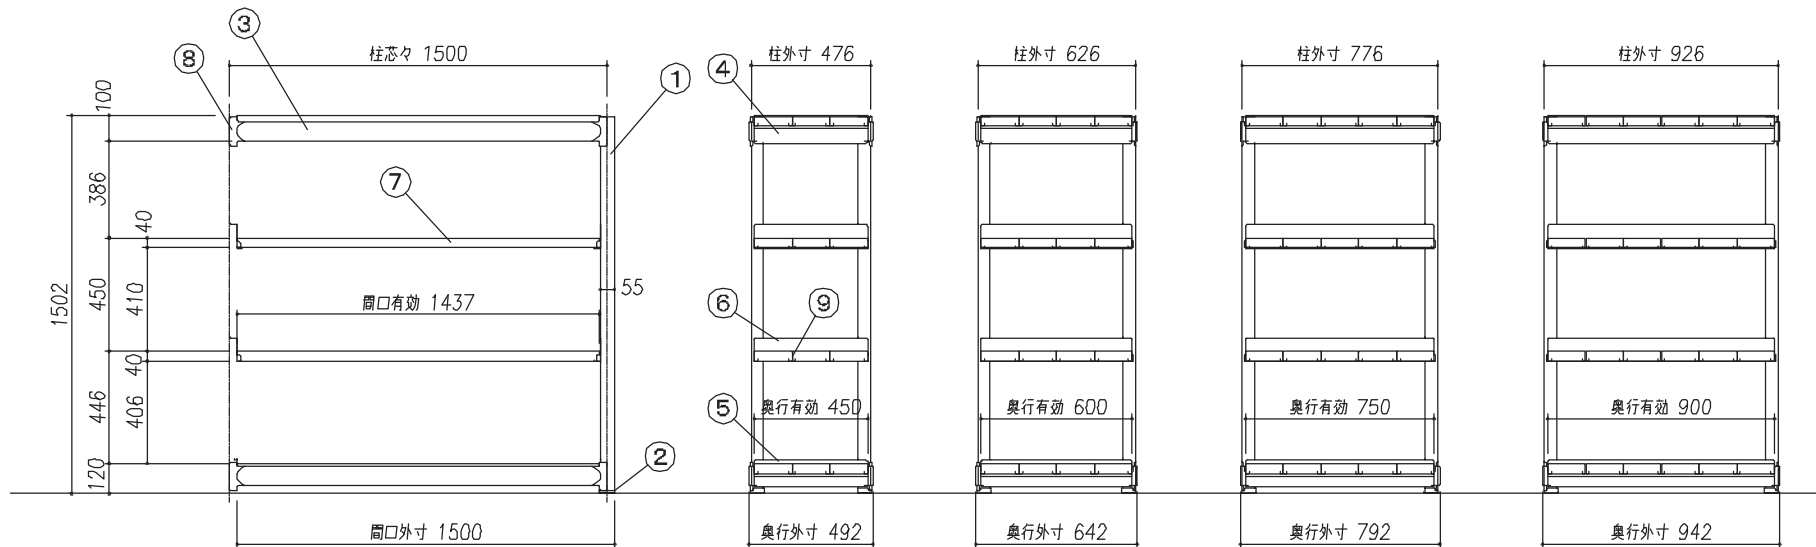

仕様	
最大積載質量	3000kg/台
均等積載質量	600kg/段
納入形態	ノックダウン式(組立式)
塗装色	オイスターホワイト
塗料製品番号	
モデル近似値	7GY7.5/0.5
生産工場	727409

No.	部品名	数
①	柱	2
②	ベース	2
③	前後かん	4
④	側かん(上)	2
⑤	側かん(下)	2
⑥	棚受	4
⑦	棚板	※1
⑧	セーフティーピン	16
⑨	ファスナー	※2

※1: 奥行492=12枚、奥行642=16枚、奥行792=20枚、奥行942=24枚

※2: 奥行492= 8個、奥行642=12個、奥行792=16個、奥行942=20個

品番	H	W	D	段数
TUG600-55S-4B	1502	1500	492	4
TUG600-55L-4B			642	
TUG600-55J-4B			792	
TUG600-55Z-4B			942	

作成日 2015. 1.

検図 山口

TRUSCO トラスコ中山株式会社

品名 中量ボルトレス棚“TUG型”
(連結型・600kgタイプ)

品番 TUG600-55(S・L・J・Z)-4B

Scale 1/30