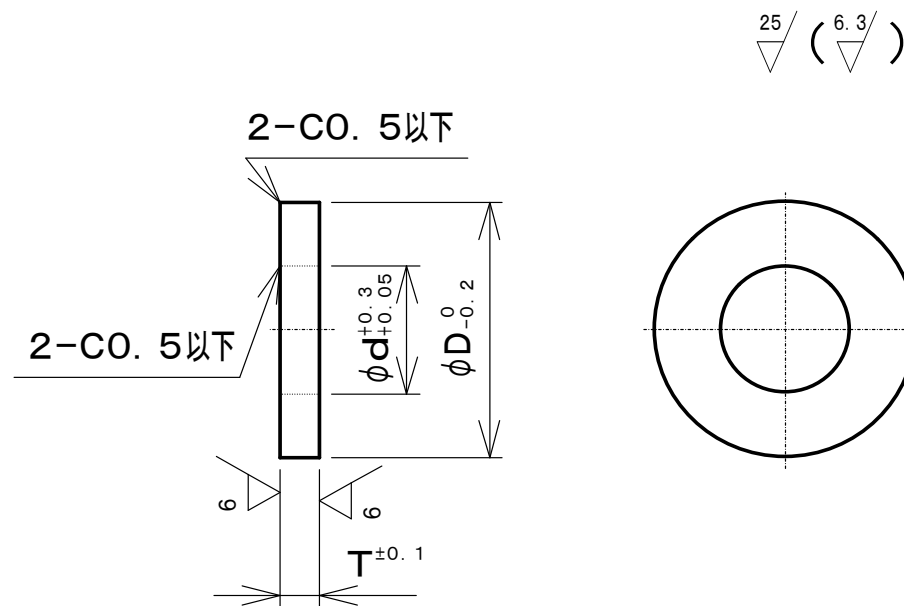

型式	D	d	T
WCSUS1604-2	16	4	2
WCSUS1604-3	16	4	3
WCSUS1604-5	16	4	5
WCSUS1605-2	16	5	2
WCSUS1605-3	16	5	3
WCSUS1605-5	16	5	5
WCSUS1606-2	16	6	2
WCSUS1606-3	16	6	3
WCSUS1606-5	16	6	5
WCSUS1608-2	16	8	2
WCSUS1608-3	16	8	3
WCSUS1608-5	16	8	5
WCSUS1610-2	16	10	2
WCSUS1610-3	16	10	3
WCSUS1610-5	16	10	5
WCSUS1612-2	16	12	2
WCSUS1612-3	16	12	3
WCSUS1612-5	16	12	5
WCSUS2005-2	20	5	2
WCSUS2005-3	20	5	3
WCSUS2005-5	20	5	5
WCSUS2006-2	20	6	2
WCSUS2006-3	20	6	3
WCSUS2006-5	20	6	5
WCSUS2008-2	20	8	2
WCSUS2008-3	20	8	3
WCSUS2008-5	20	8	5
WCSUS2010-2	20	10	2
WCSUS2010-3	20	10	3
WCSUS2010-5	20	10	5
WCSUS2012-2	20	12	2
WCSUS2012-3	20	12	3
WCSUS2012-5	20	12	5
WCSUS2016-2	20	16	2
WCSUS2016-3	20	16	3
WCSUS2016-5	20	16	5

型式	D	d	T
WCSUS2506-2	20	6	2
WCSUS2506-3	20	6	3
WCSUS2506-5	20	6	5
WCSUS2508-2	20	8	2
WCSUS2508-3	20	8	3
WCSUS2508-5	20	8	5
WCSUS2510-2	20	10	2
WCSUS2510-3	20	10	3
WCSUS2510-5	20	10	5
WCSUS2512-2	20	12	2
WCSUS2512-3	20	12	3
WCSUS2512-5	20	12	5
WCSUS2516-2	20	16	2
WCSUS2516-3	20	16	3
WCSUS2516-5	20	16	5
WCSUS2520-2	20	20	2
WCSUS2520-3	20	20	3
WCSUS2520-5	20	20	5
WCSUS3008-2	30	8	2
WCSUS3008-3	30	8	3
WCSUS3008-5	30	8	5
WCSUS3010-2	30	10	2
WCSUS3010-3	30	10	3
WCSUS3010-5	30	10	5
WCSUS3012-2	30	12	2
WCSUS3012-3	30	12	3
WCSUS3012-5	30	12	5
WCSUS3016-2	30	16	2
WCSUS3016-3	30	16	3
WCSUS3016-5	30	16	5
WCSUS3020-2	30	20	2
WCSUS3020-3	30	20	3
WCSUS3020-5	30	20	5

型式	材質	表面処理
WCSUS	SUS304	-

作成日:
2022年3月10日

設計:
RTK

検図:

TRUSCO. トラスコ中山株式会社

品名: ワッシャー
SUS304

図番: WCSUS